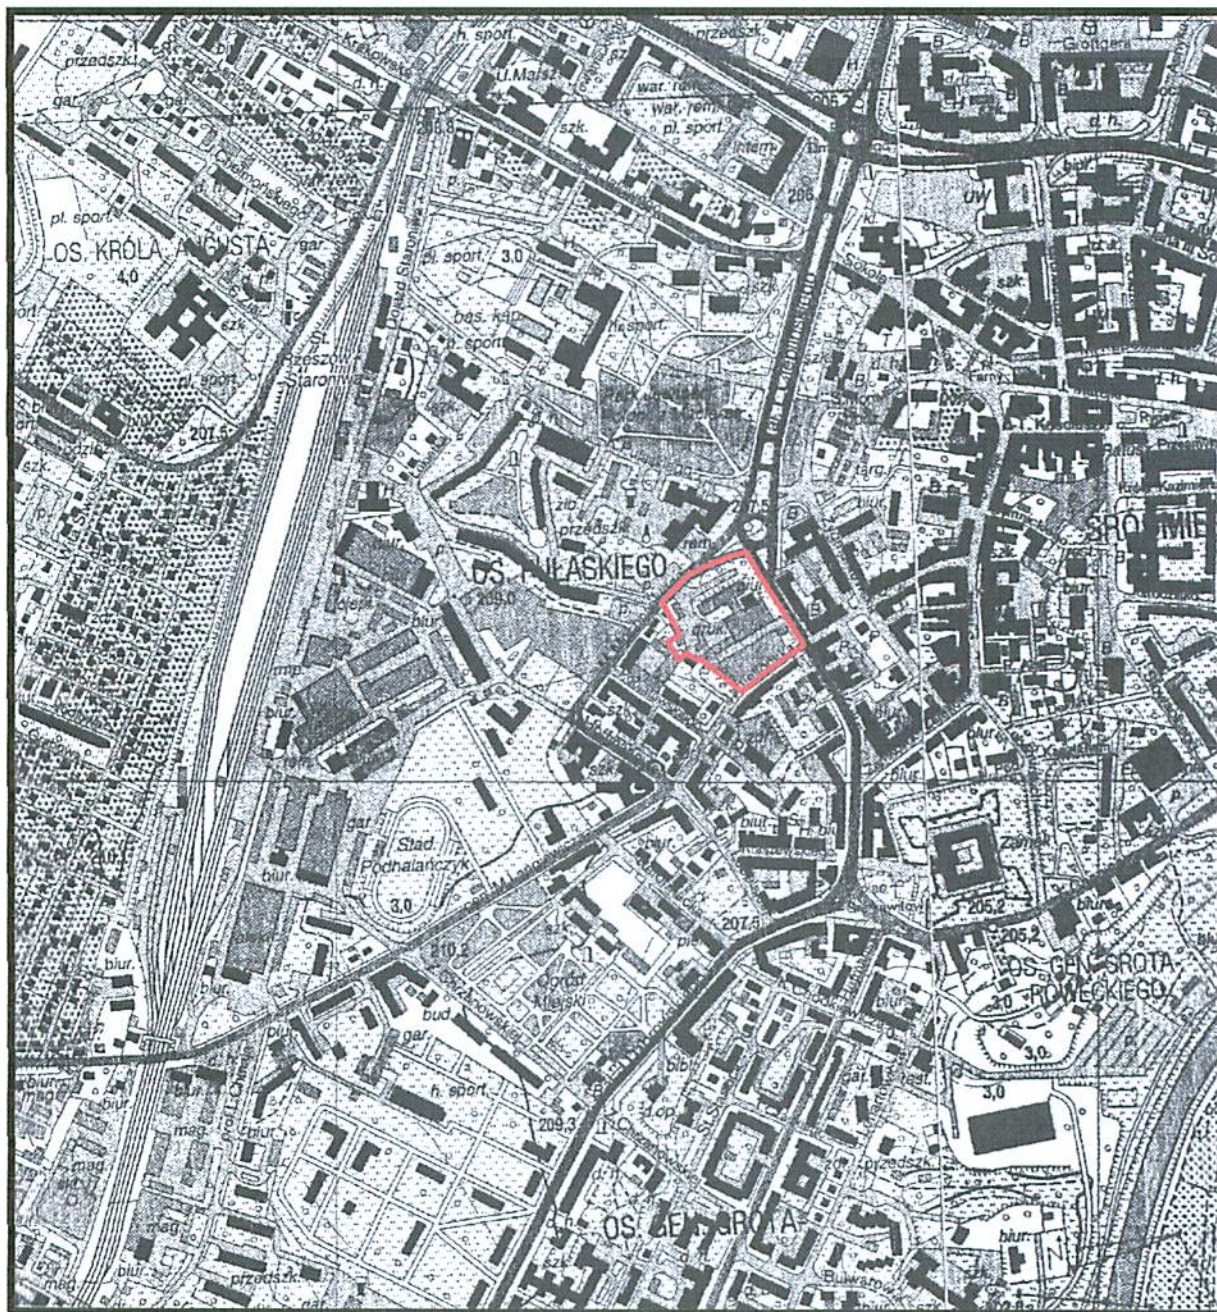

ZAŁĄCZNIK DO UCHWAŁY NR XVII/258/2007
RADY MIASTA RZESZOWA
Z DNIA 28 SIERPNI 2007 R.
SKALA 1 : 10 000

LEGENDA

TEREN OBJĘTY MIEJSCOWYM PLANEM ZAGOSPODAROWANIA PRZESTRZENNEGO
NR 154/9/2007 POMIĘDZY ULICAMI: JAGIELLOŃSKĄ, LISA - KULI
I MOCHNACKIEGO W RZESZOWIE