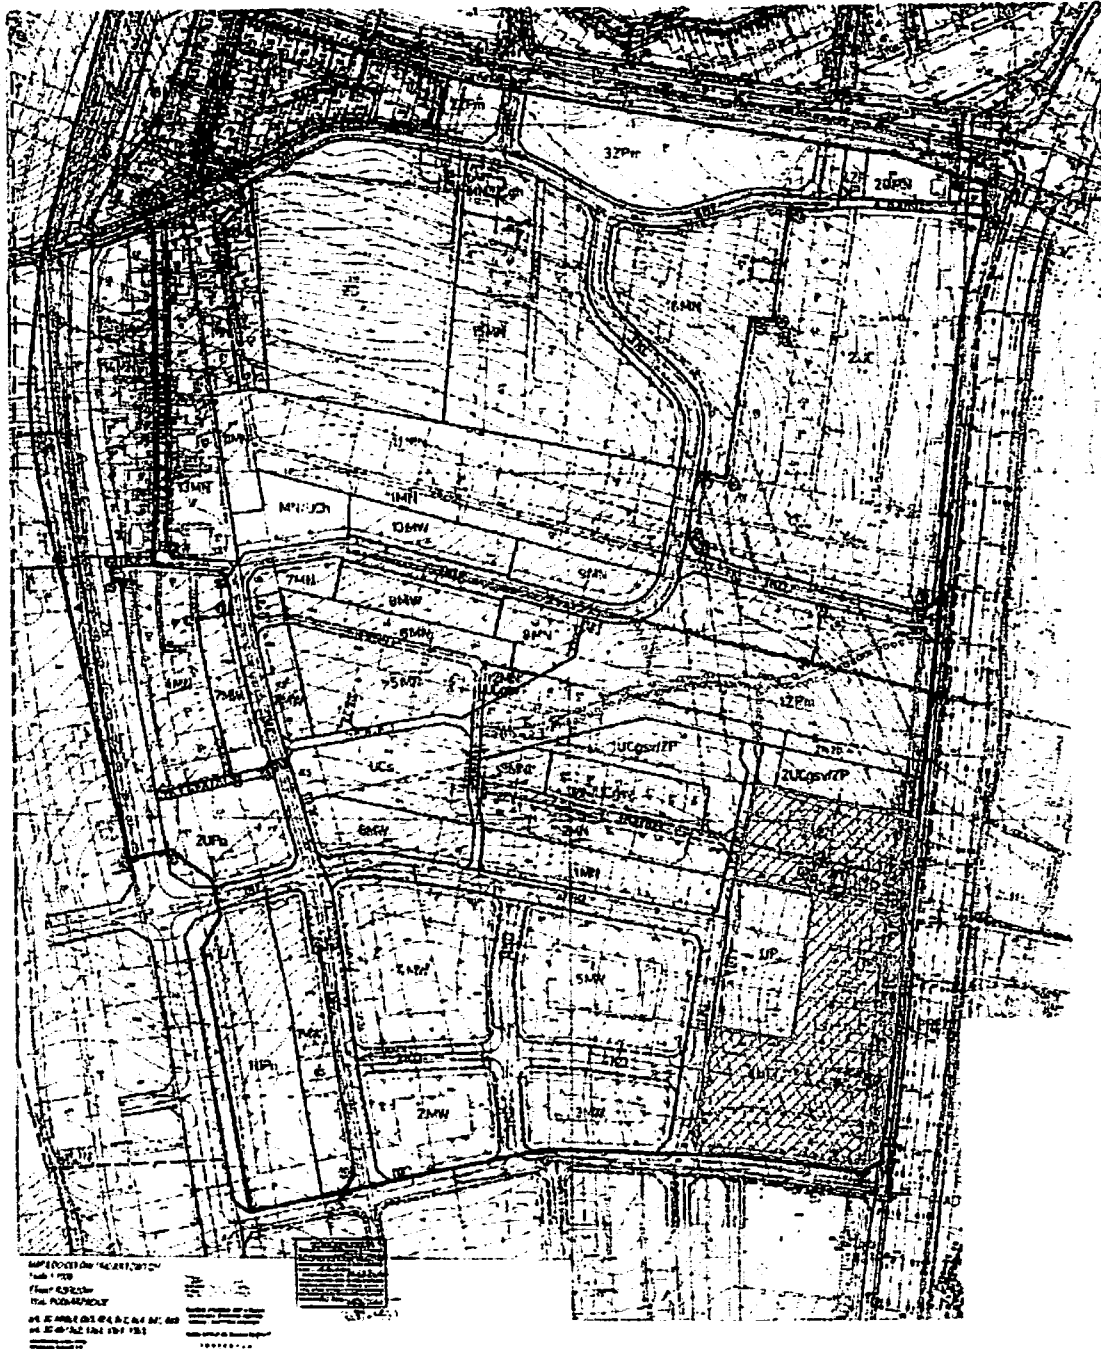

Załącznik graficzny do uchwały nr XXVII/420/2008
Rady Miasta Rzeszowa
Z dnia 29 stycznia 2008

TEREN OBJĘTY ZMIANĄ NR 162/1/2008 UCHWALONEGO W CZĘŚCI OZNACZONEJ NA RYSUNKU PLANU
KONTUREM OD 1 DO 35 MIEJSCOWEGO PLANU ZAGOSPODAROWANIA PRZESTRZENNEGO NR 32/14/21000
"WZGÓRZA STARONIWSKIE" PRZY AL. W. WITOSA W RZESZOWIE
NA PODKLADZIE MAPOWYM Z MPZP NR 32/14/2000