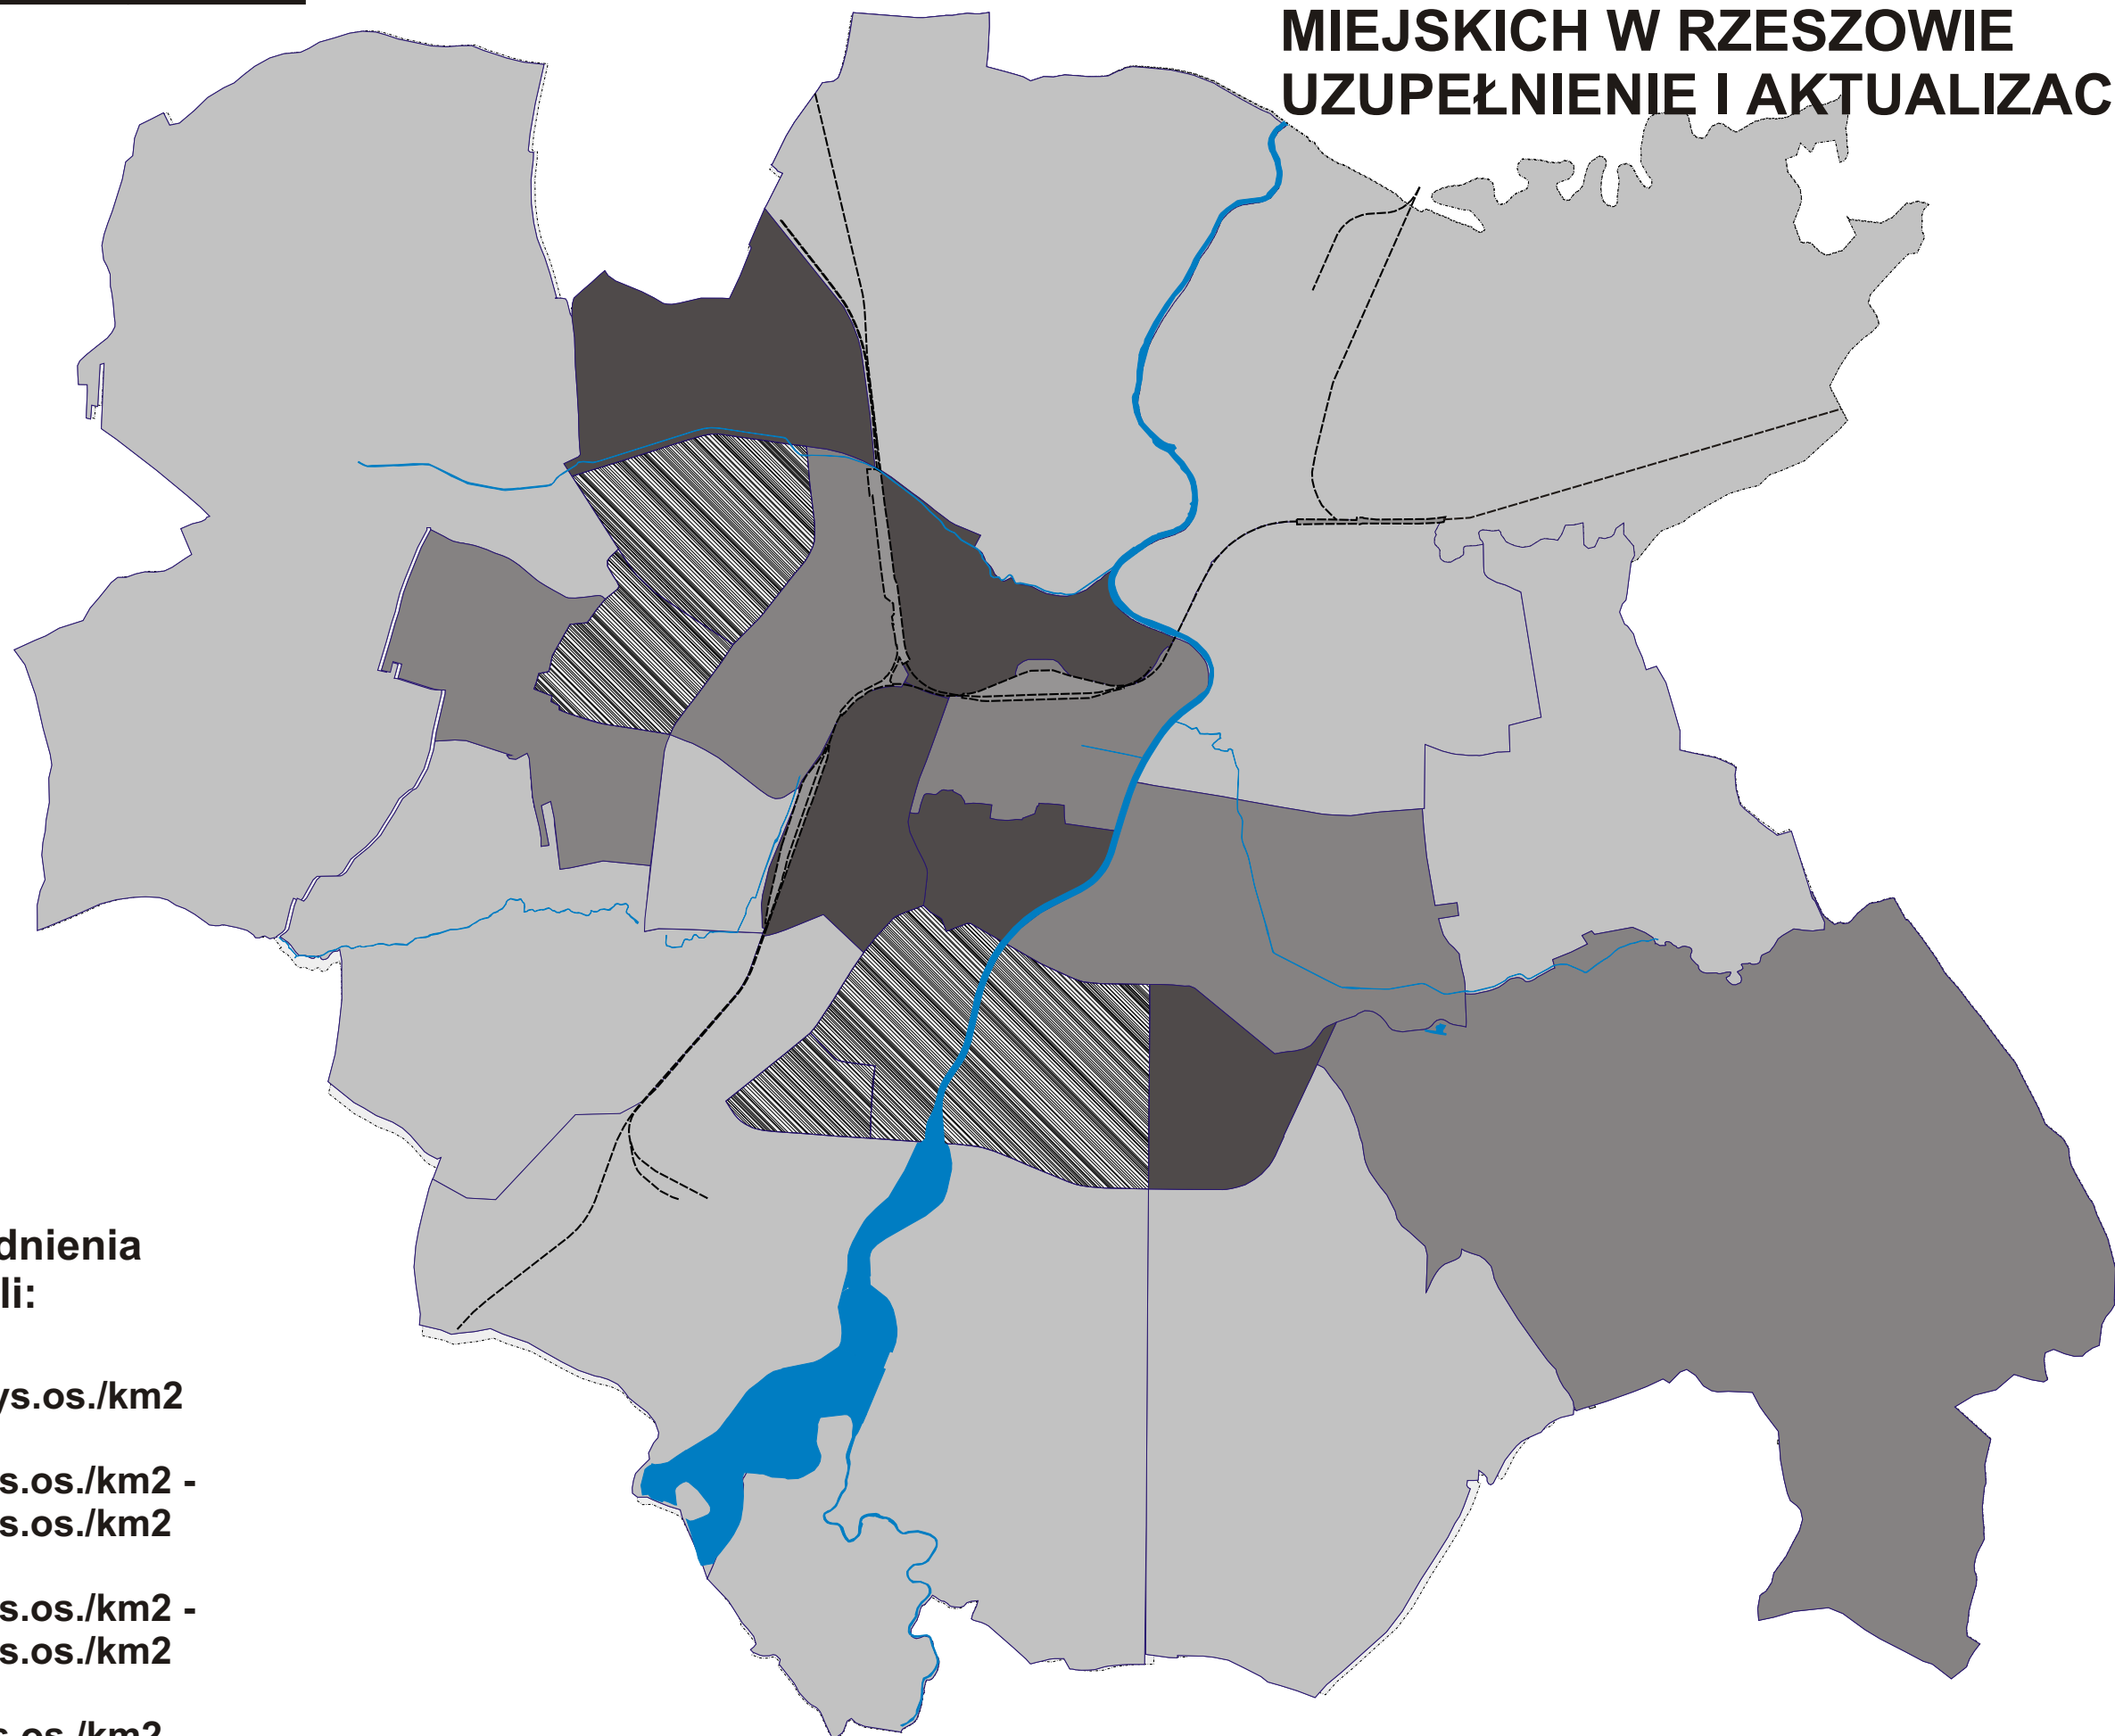

0 1000 m 2000 m 3000 m

# PROGRAM REWITALIZACJI OBSZARÓW MIEJSKICH W RZESZOWIE UZUPEŁNIENIE I AKTUALIZACJA 2007

Legenda:

Gęstość zaludnienia  
według osiedli:

> 10 tys.os./km<sup>2</sup>

5 tys.os./km<sup>2</sup> -  
10 tys.os./km<sup>2</sup>