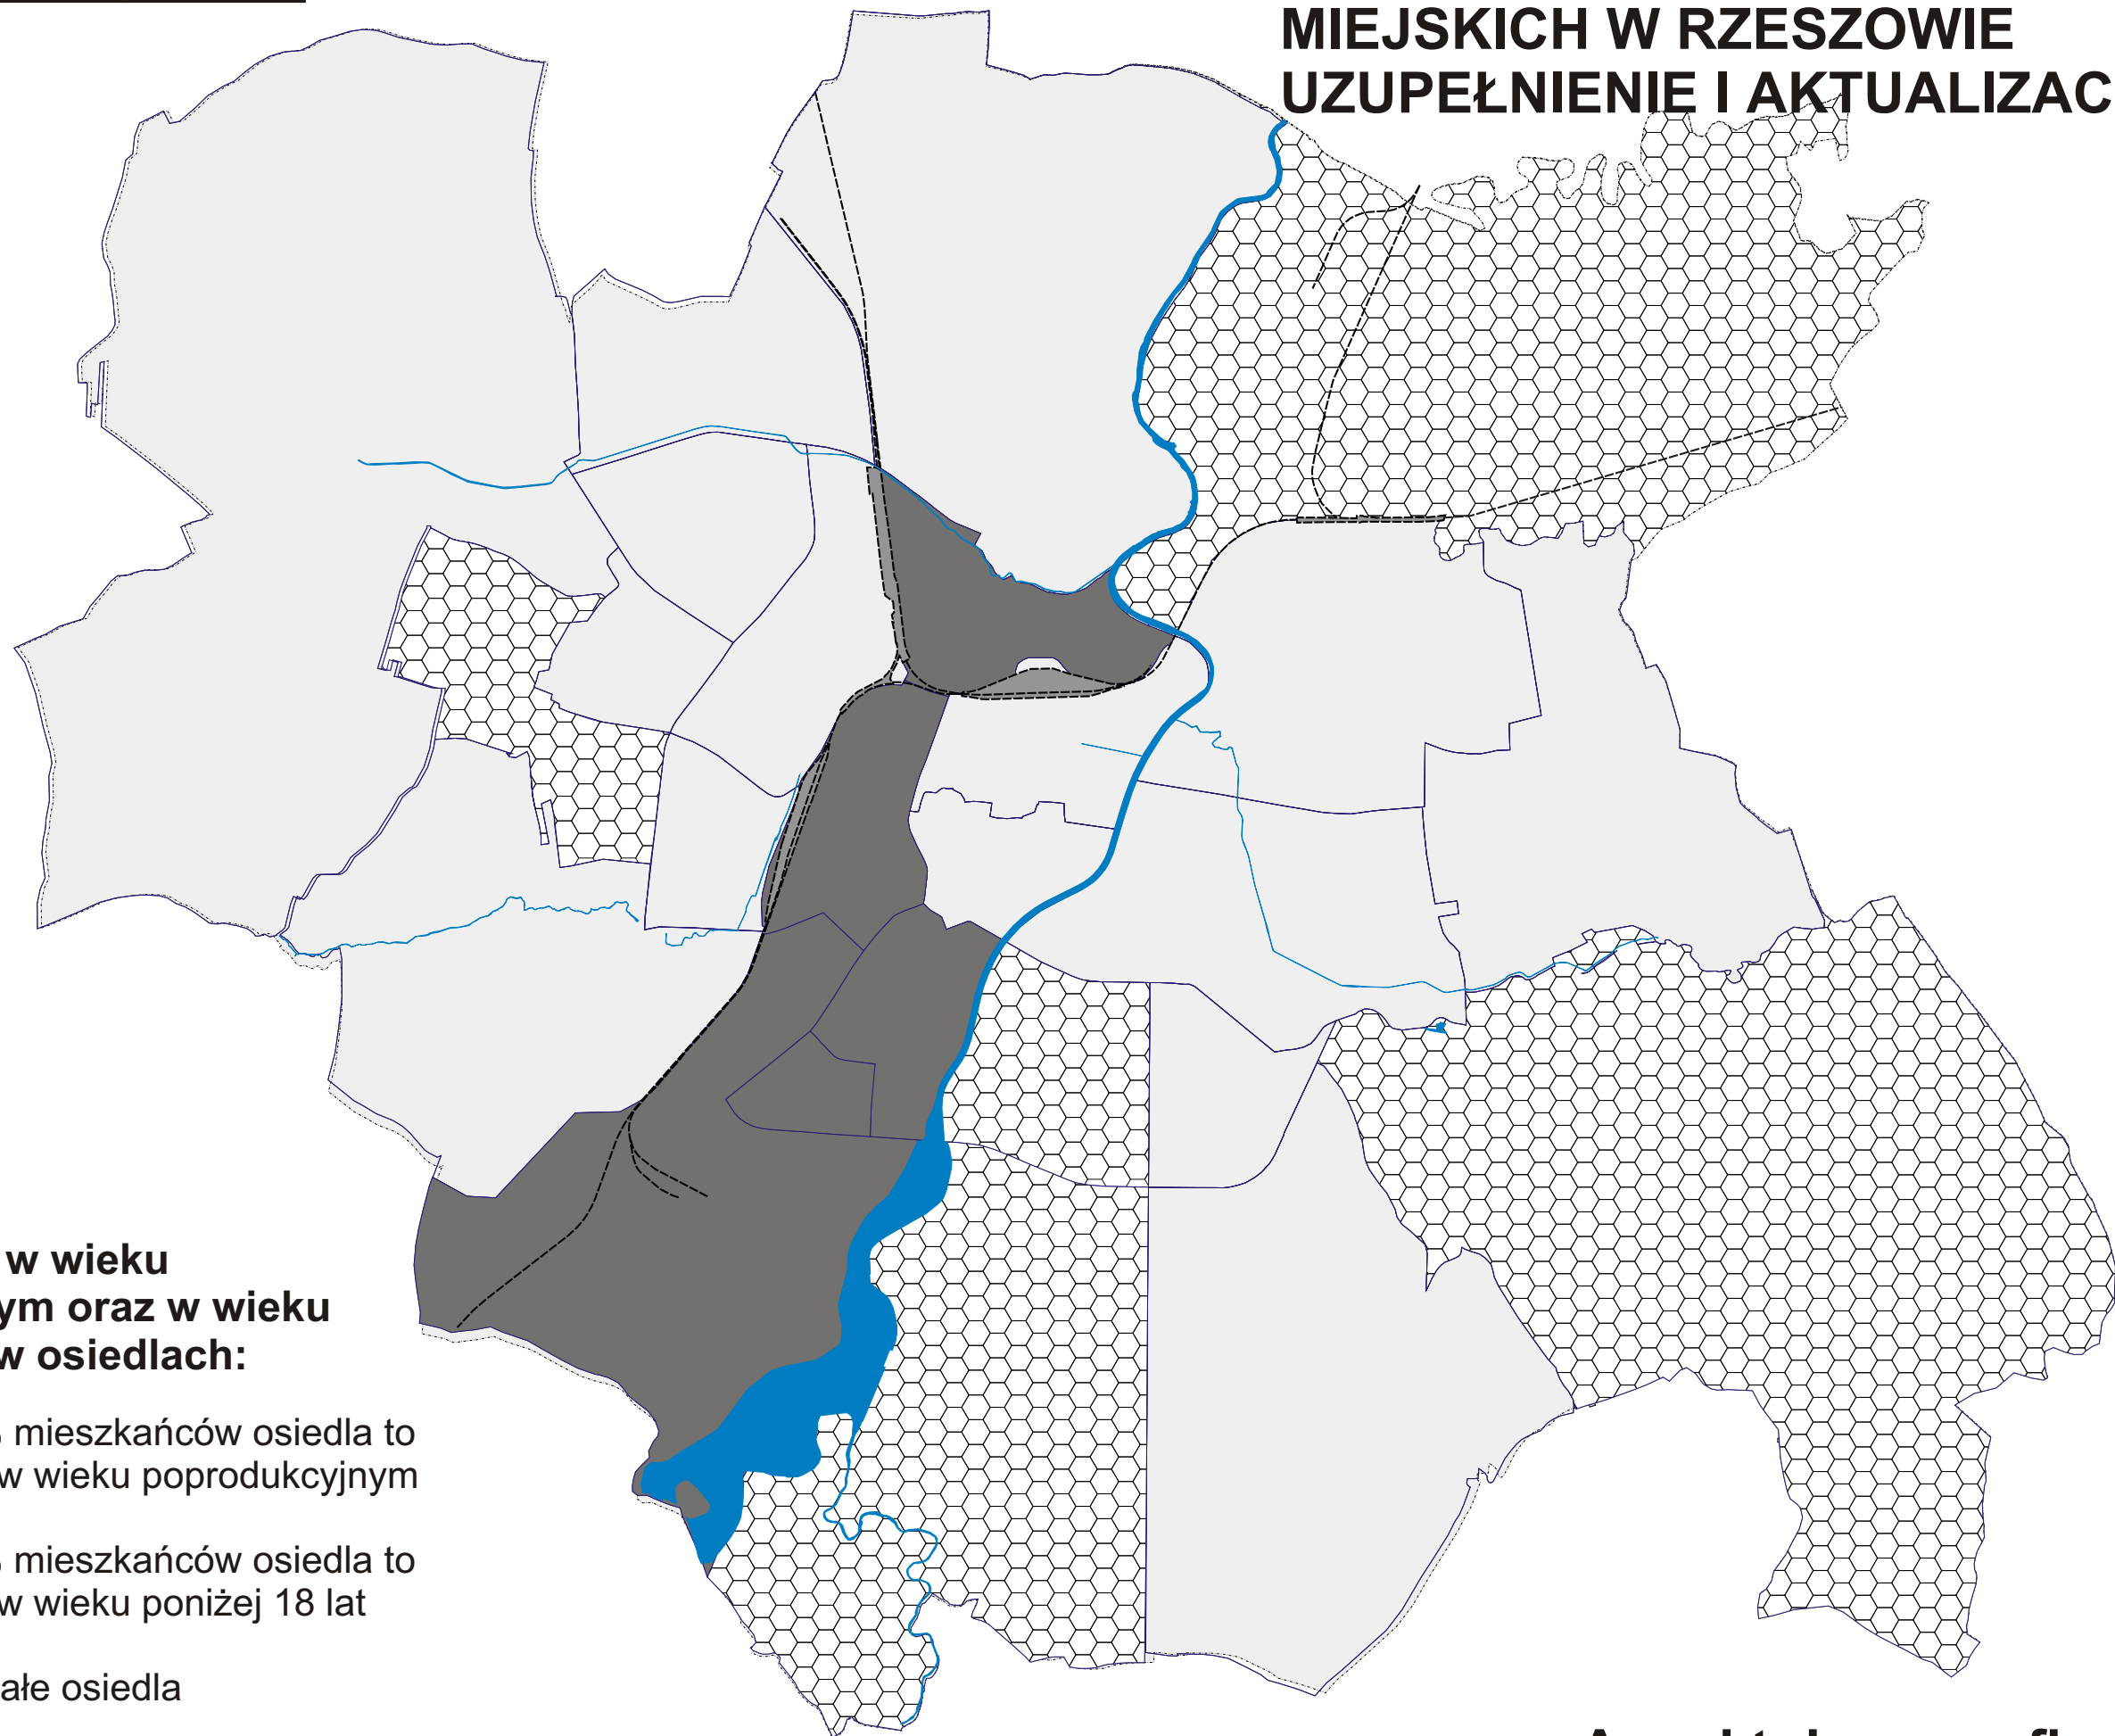

0 1000 m 2000 m 3000 m

PROGRAM REWITALIZACJI OBSZARÓW MIEJSKICH W RZESZOWIE UZUPEŁNIENIE I AKTUALIZACJA 2007

Legenda:

**Odsetek osób w wieku
poprodukcyjnym oraz w wieku
poniżej 18 lat w osiedlach:**

> 23% mieszkańców osiedla to
osoby w wieku poprodukcyjnym

> 23% mieszkańców osiedla to
osoby w wieku poniżej 18 lat

Pozostałe osiedla

Aspekt demograficzny

3