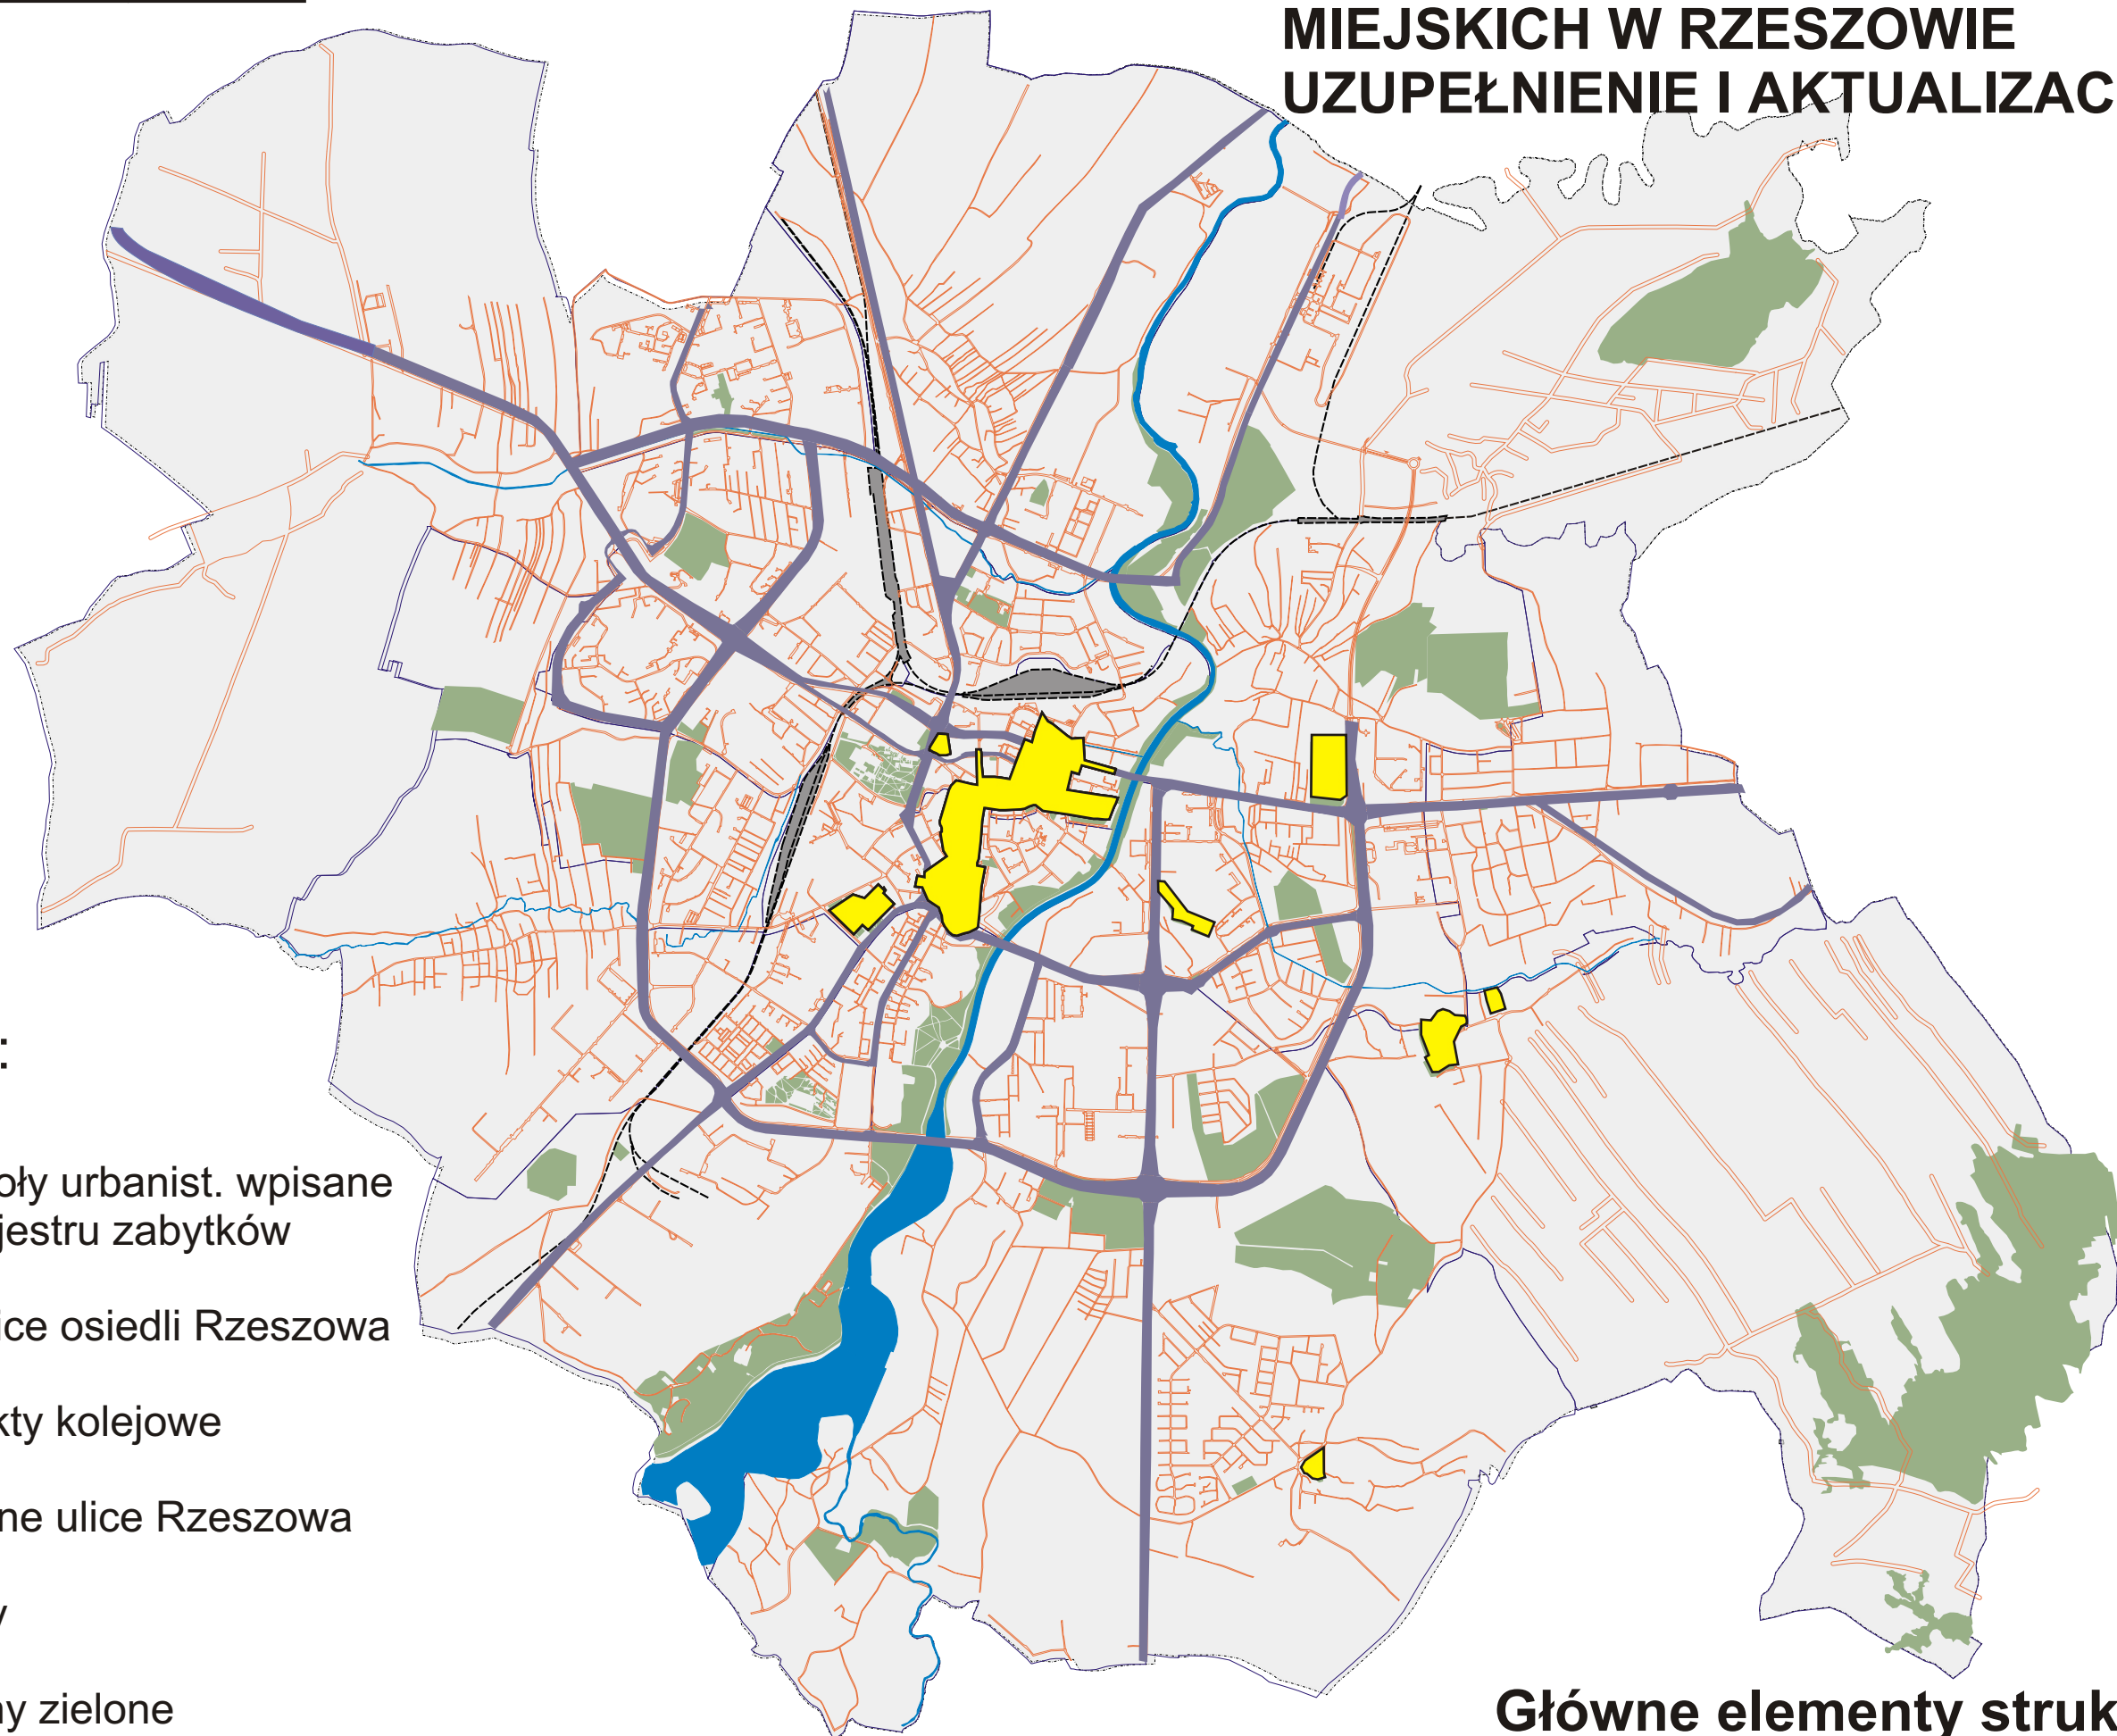

0 1000 m 2000 m 3000 m

PROGRAM REWITALIZACJI OBSZARÓW MIEJSKICH W RZESZOWIE UZUPEŁNIENIE I AKTUALIZACJA 2007

LEGENDA:

-  Zespoły urbanist. wpisane do rejestru zabytków
-  Granice osiedli Rzeszowa
-  Obiekty kolejowe
-  Główne ulice Rzeszowa
-  Wody
-  Tereny zielone

**Główne elementy struktury
przestrzennej miasta**

5