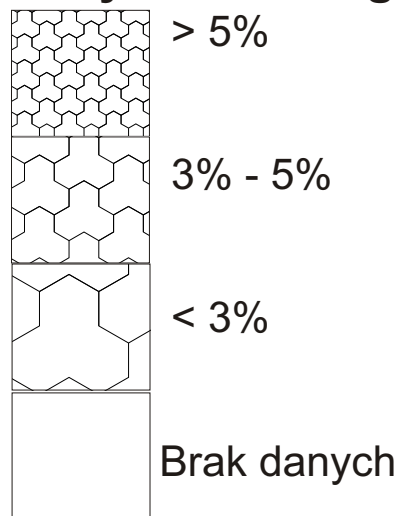

0 1000 m 2000 m 3000 m

PROGRAM REWITALIZACJI OBSZARÓW MIEJSKICH W RZESZOWIE UZUPEŁNIENIE I AKTUALIZACJA 2007

Legenda:

Odsetek osób dotkniętych ubóstwem:
- w osiedlach w stosunku do wszystkich ubogich w Rzeszowie