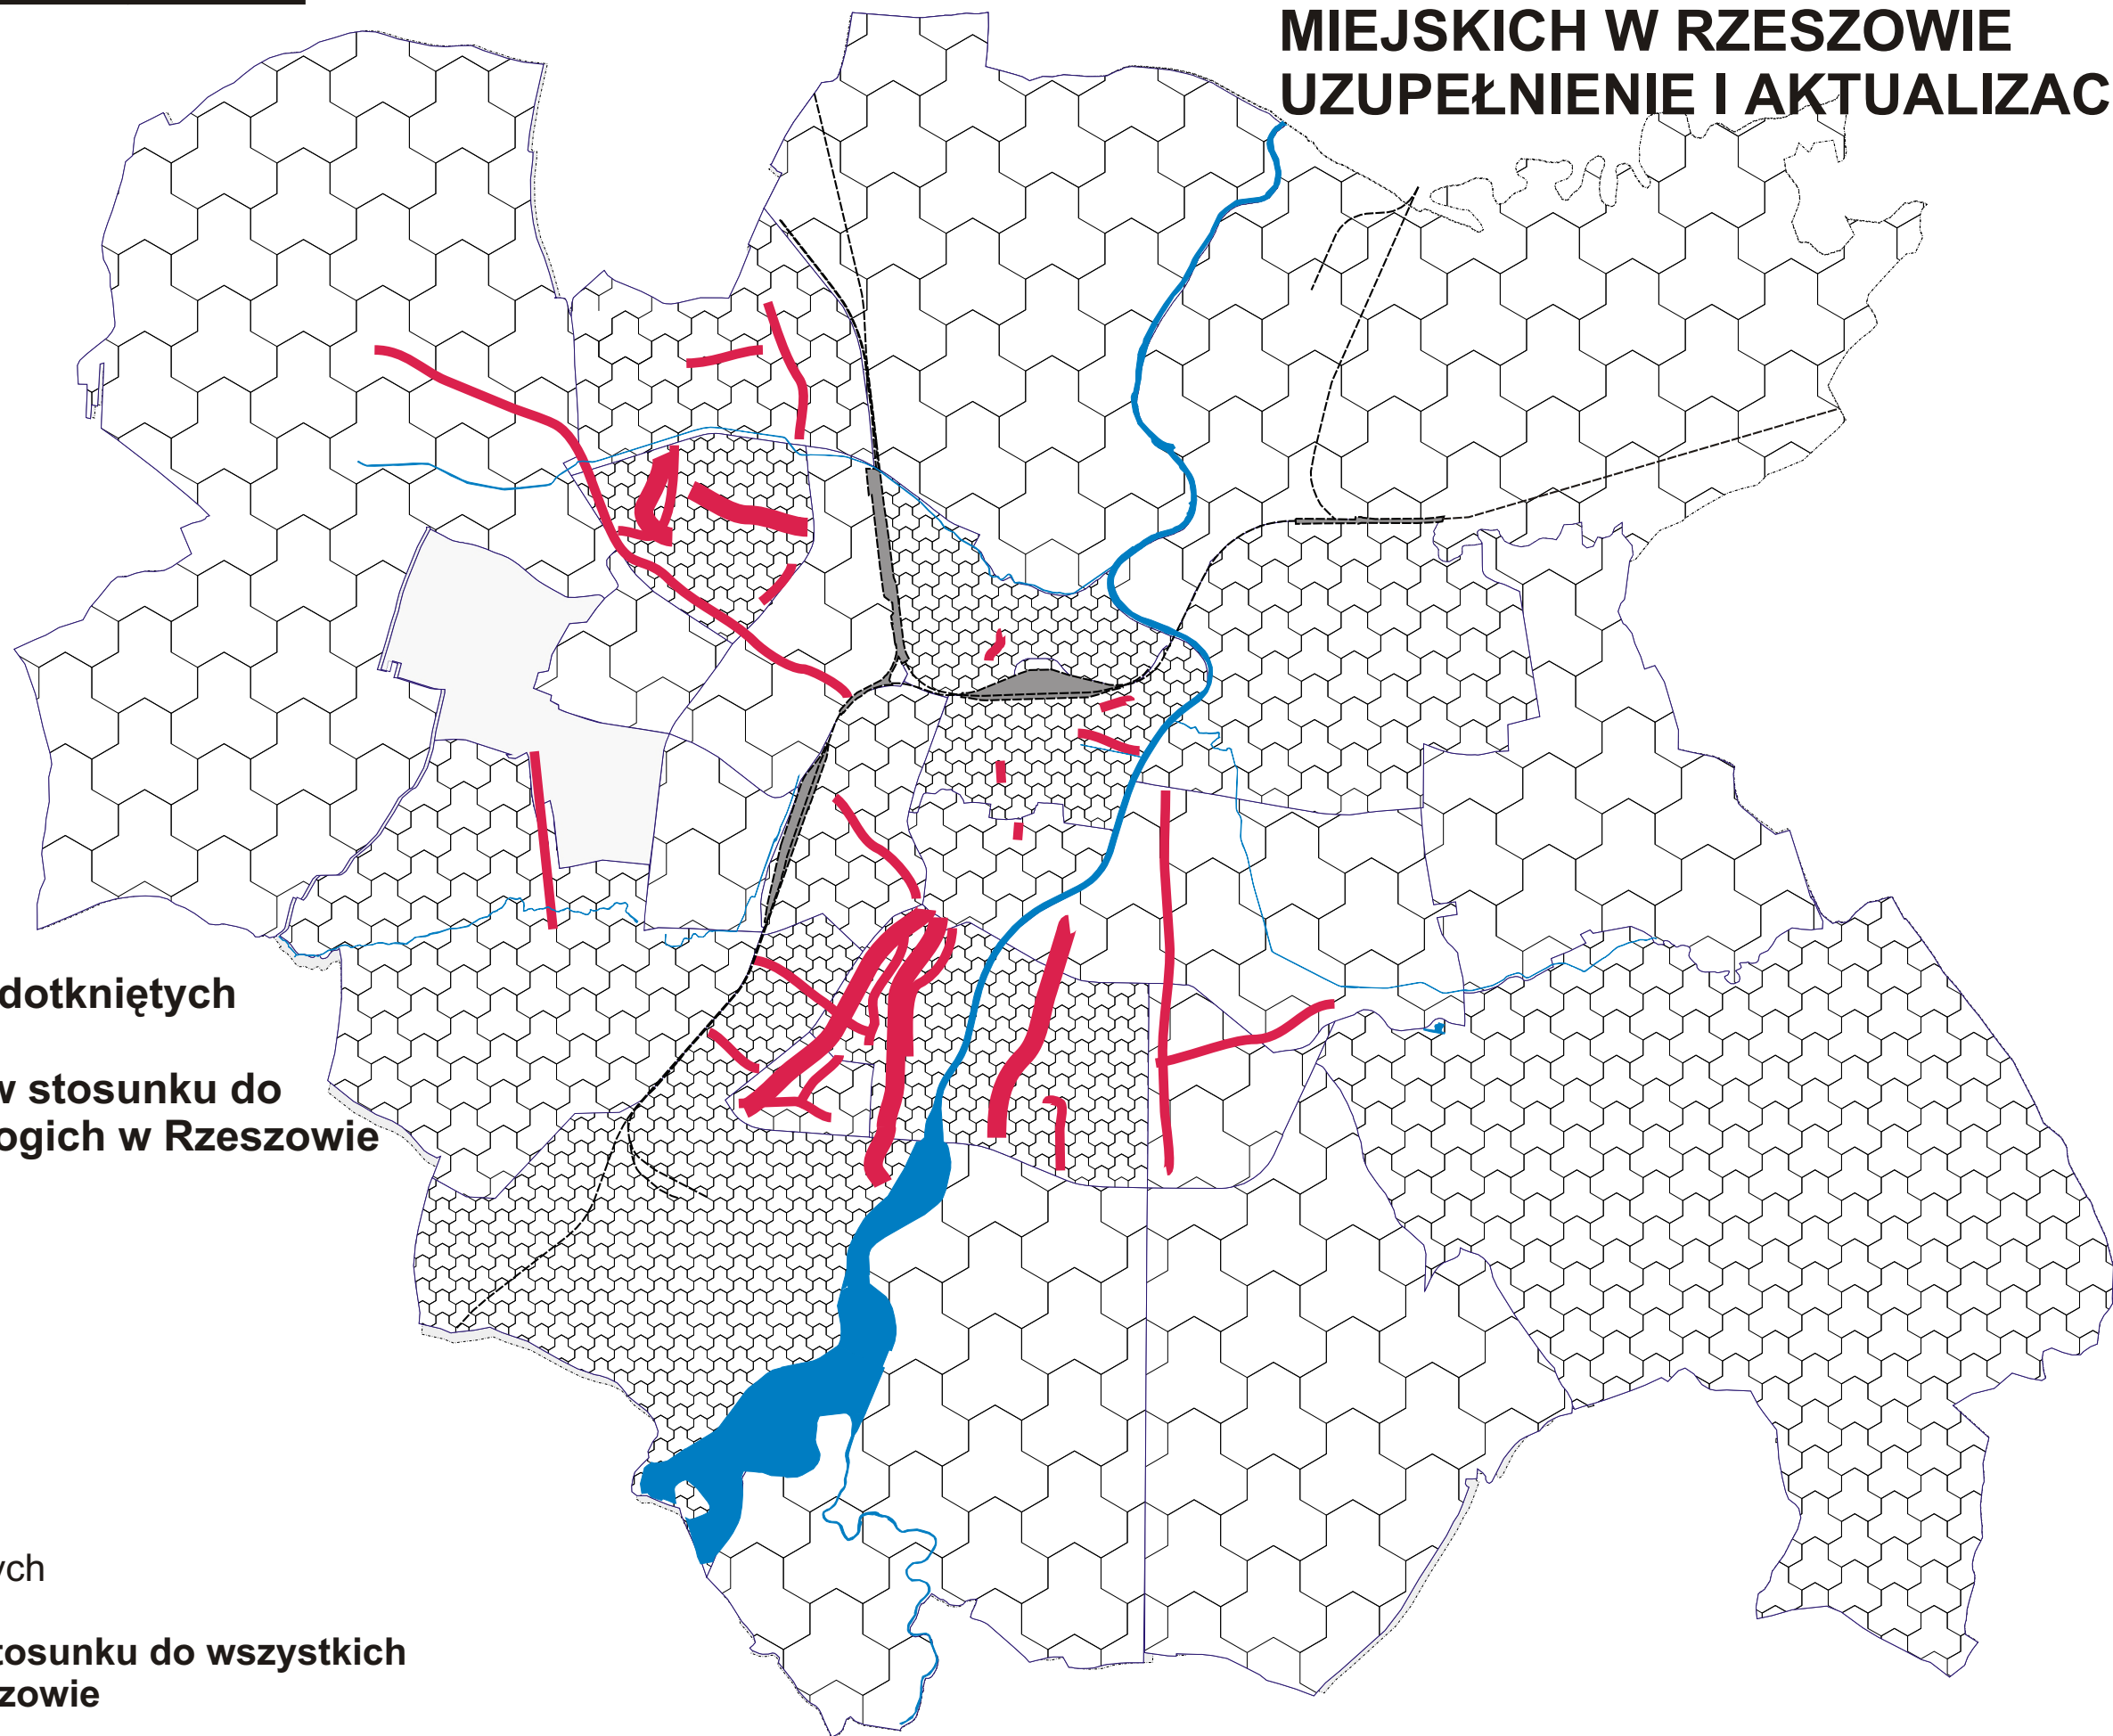

0 1000 m 2000 m 3000 m

PROGRAM REWITALIZACJI OBSZARÓW MIEJSKICH W RZESZOWIE UZUPEŁNIENIE I AKTUALIZACJA 2007

Legenda:

Odsetek osób dotkniętych ubóstwem:
- w osiedlach w stosunku do wszystkich ubogich w Rzeszowie

- na ulicach w stosunku do wszystkich ubogich w Rzeszowie

Osoby dotknięte ubóstwem