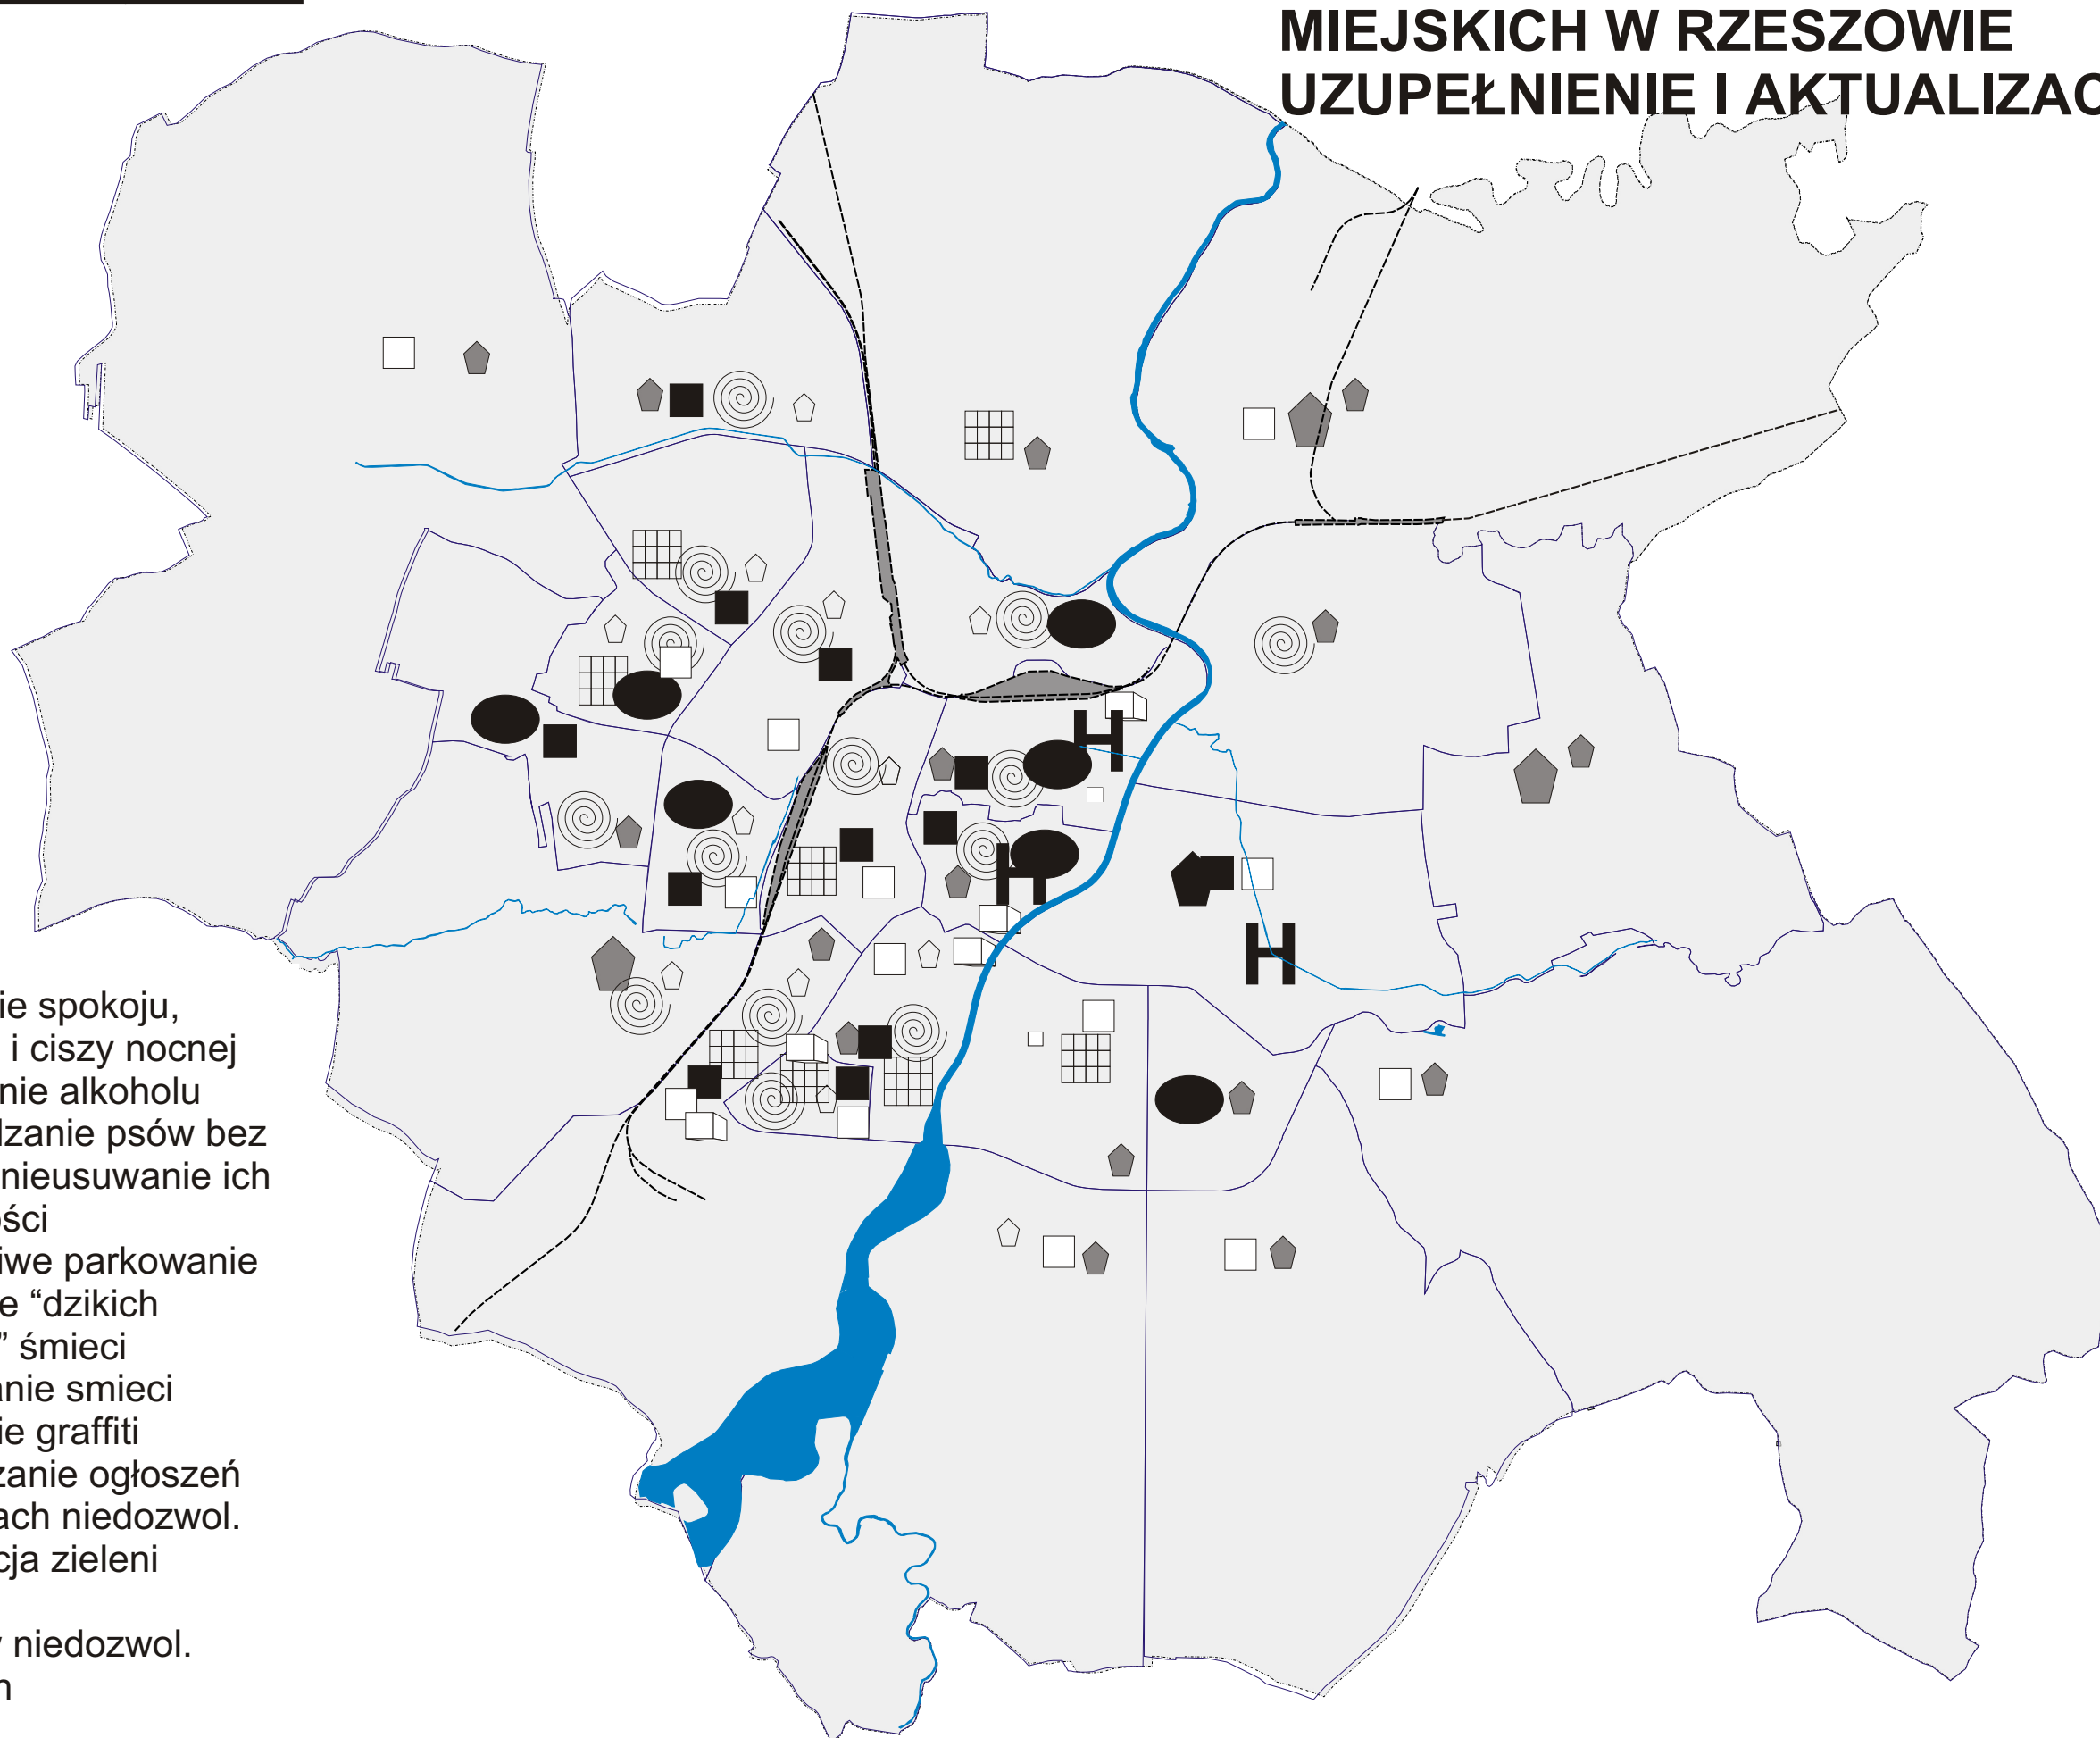

0 1000 m 2000 m 3000 m

PROGRAM REWITALIZACJI OBSZARÓW MIEJSKICH W RZESZOWIE UZUPEŁNIENIE I AKTUALIZACJA 2007

Legenda:

-  Zakłócanie spokoju,
porządku i ciszy nocnej
-  Spożywanie alkoholu
-  Wprowadzanie psów bez
smyczy i nieusuwanie ich
nieczystości
-  Niewłaściwe parkowanie
-  Tworzenie "dzikich
wysypisk" śmieci
-  Podrzucanie śmieci
-  Malowanie graffiti
-  Rozwieszanie ogłoszeń
w miejscach niedozwol.
-  Dewastacja zieleni
-  Handel w niedozwol.
miejscach

Wykroczenia popełnione na osiedlach