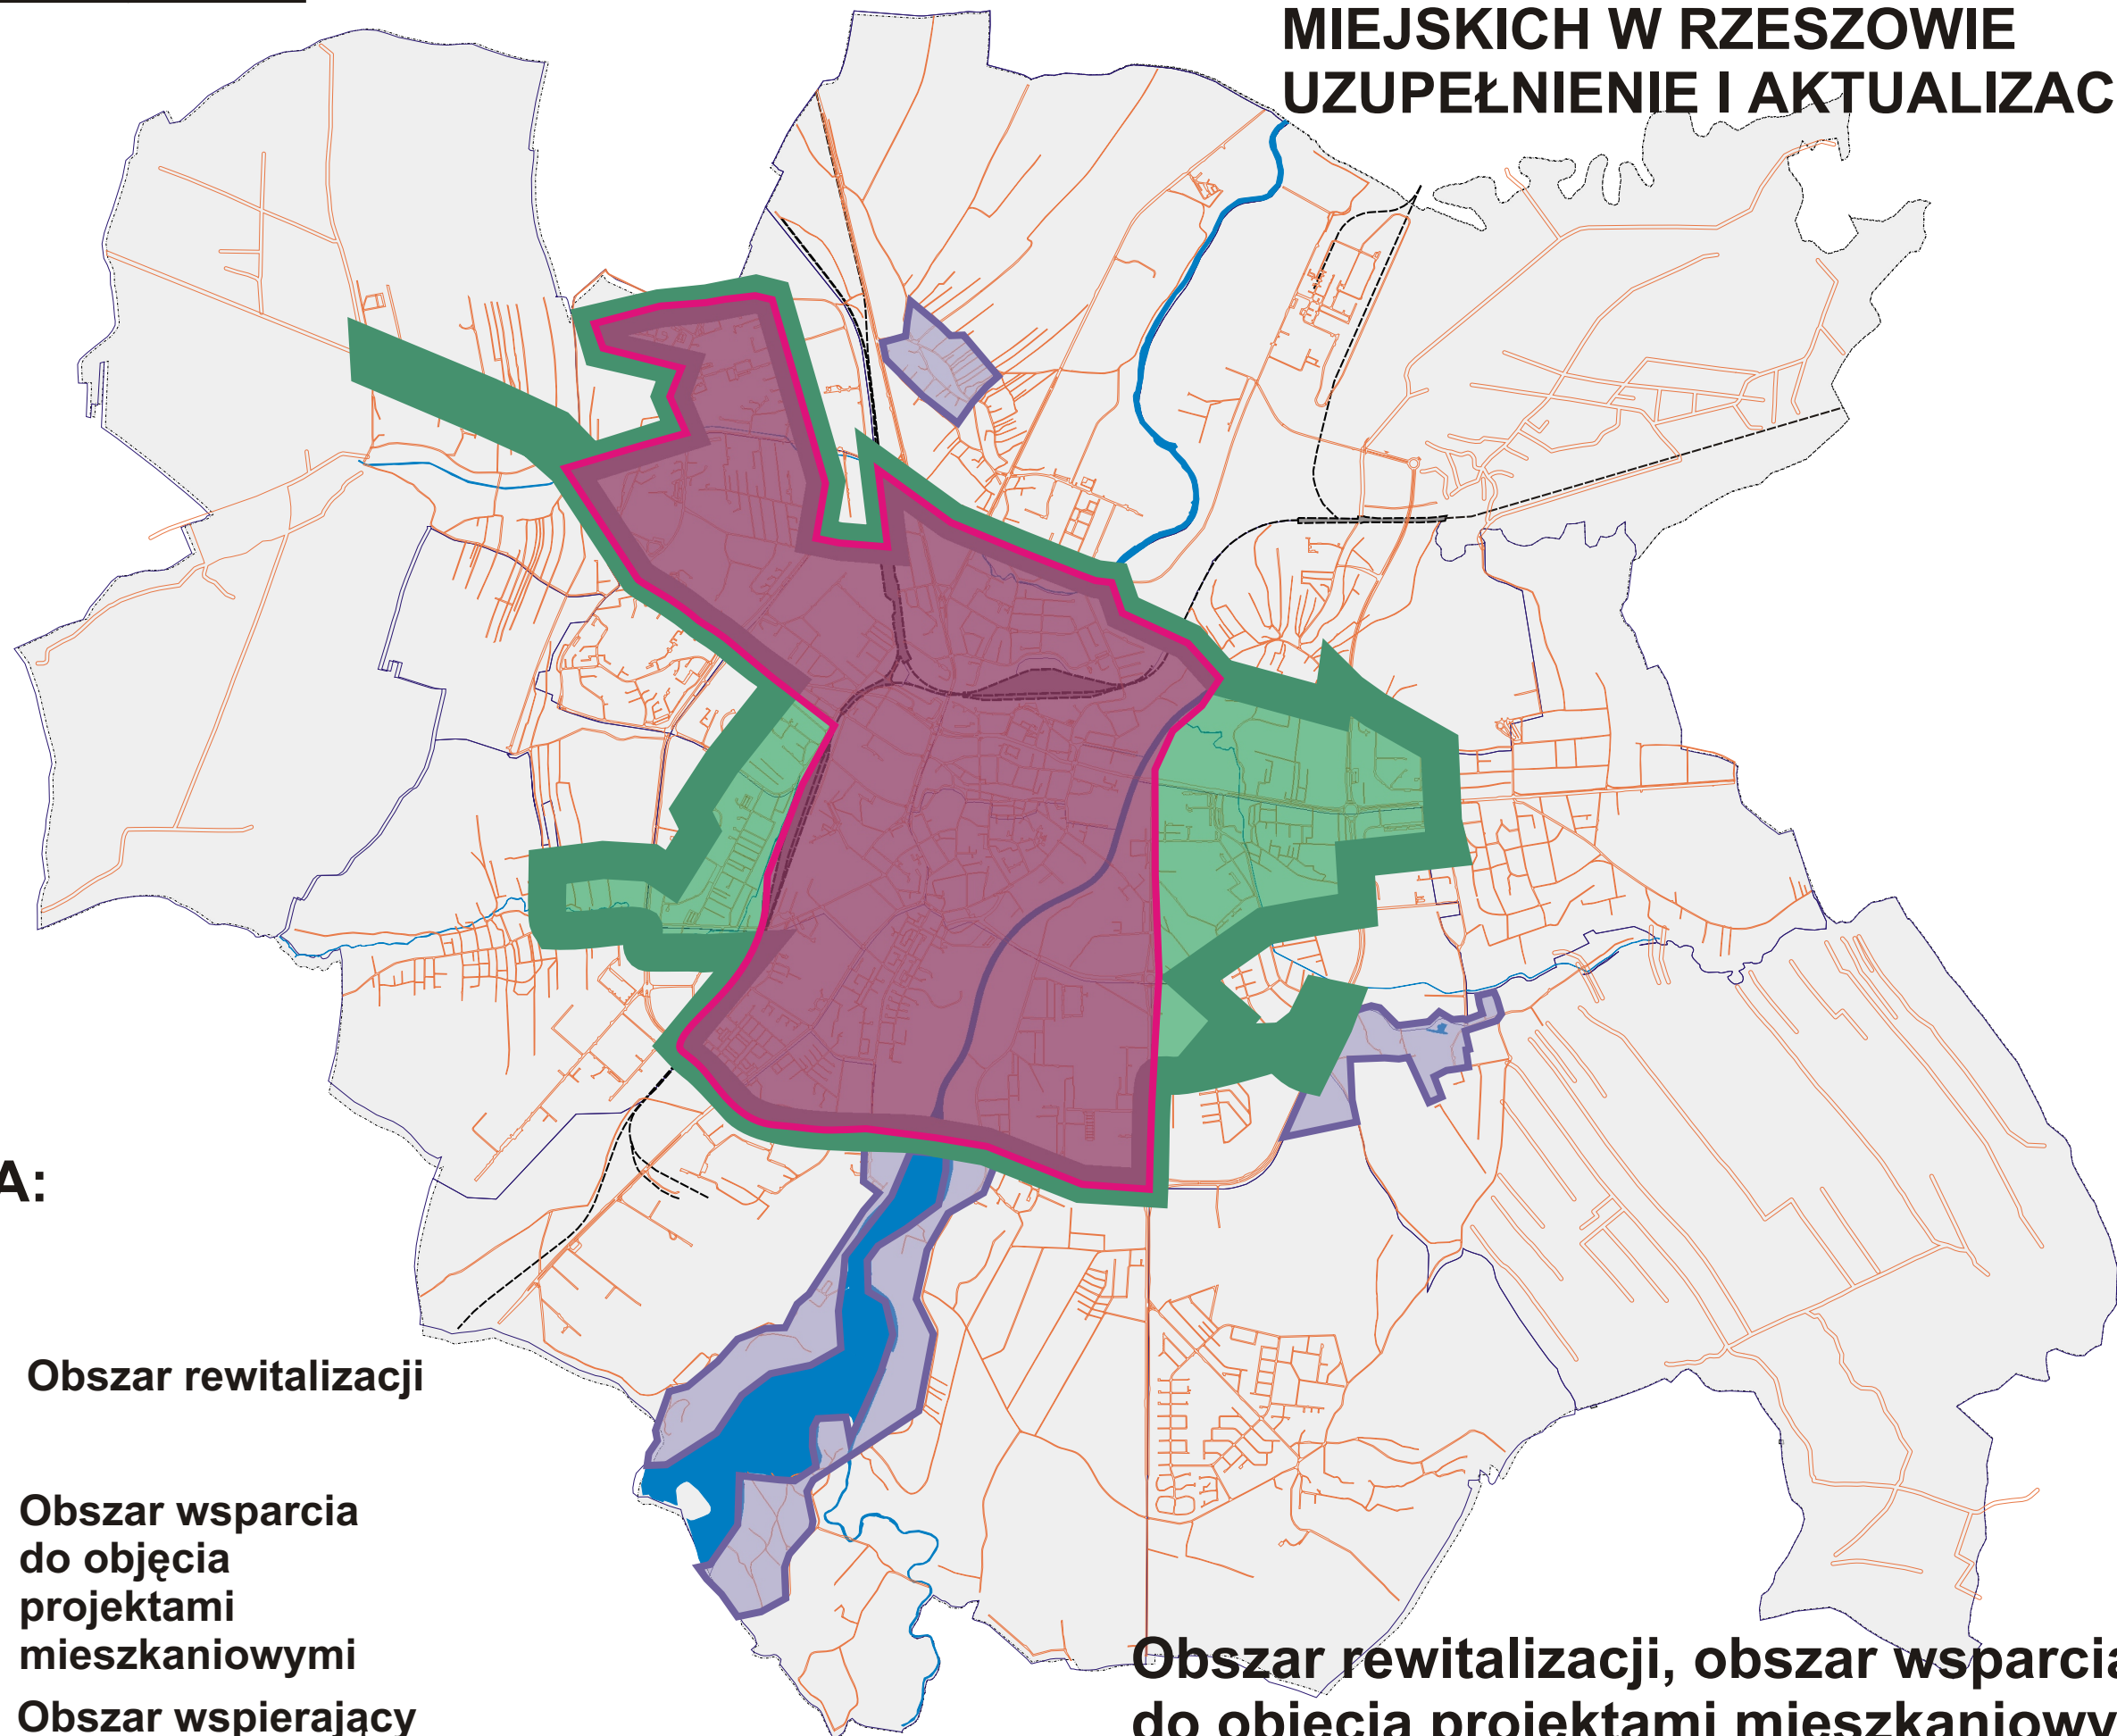

0 1000 m 2000 m 3000 m

PROGRAM REWITALIZACJI OBSZARÓW MIEJSKICH W RZESZOWIE UZUPEŁNIENIE I AKTUALIZACJA 2007

LEGENDA:

Obszar rewitalizacji

Obszar wsparcia
do objęcia
projektami
mieszkaniowymi

Obszar wspierający
"Zalew"

Obszar rewitalizacji, obszar wsparcia
do objęcia projektami mieszkaniowymi
oraz obszary wspierające