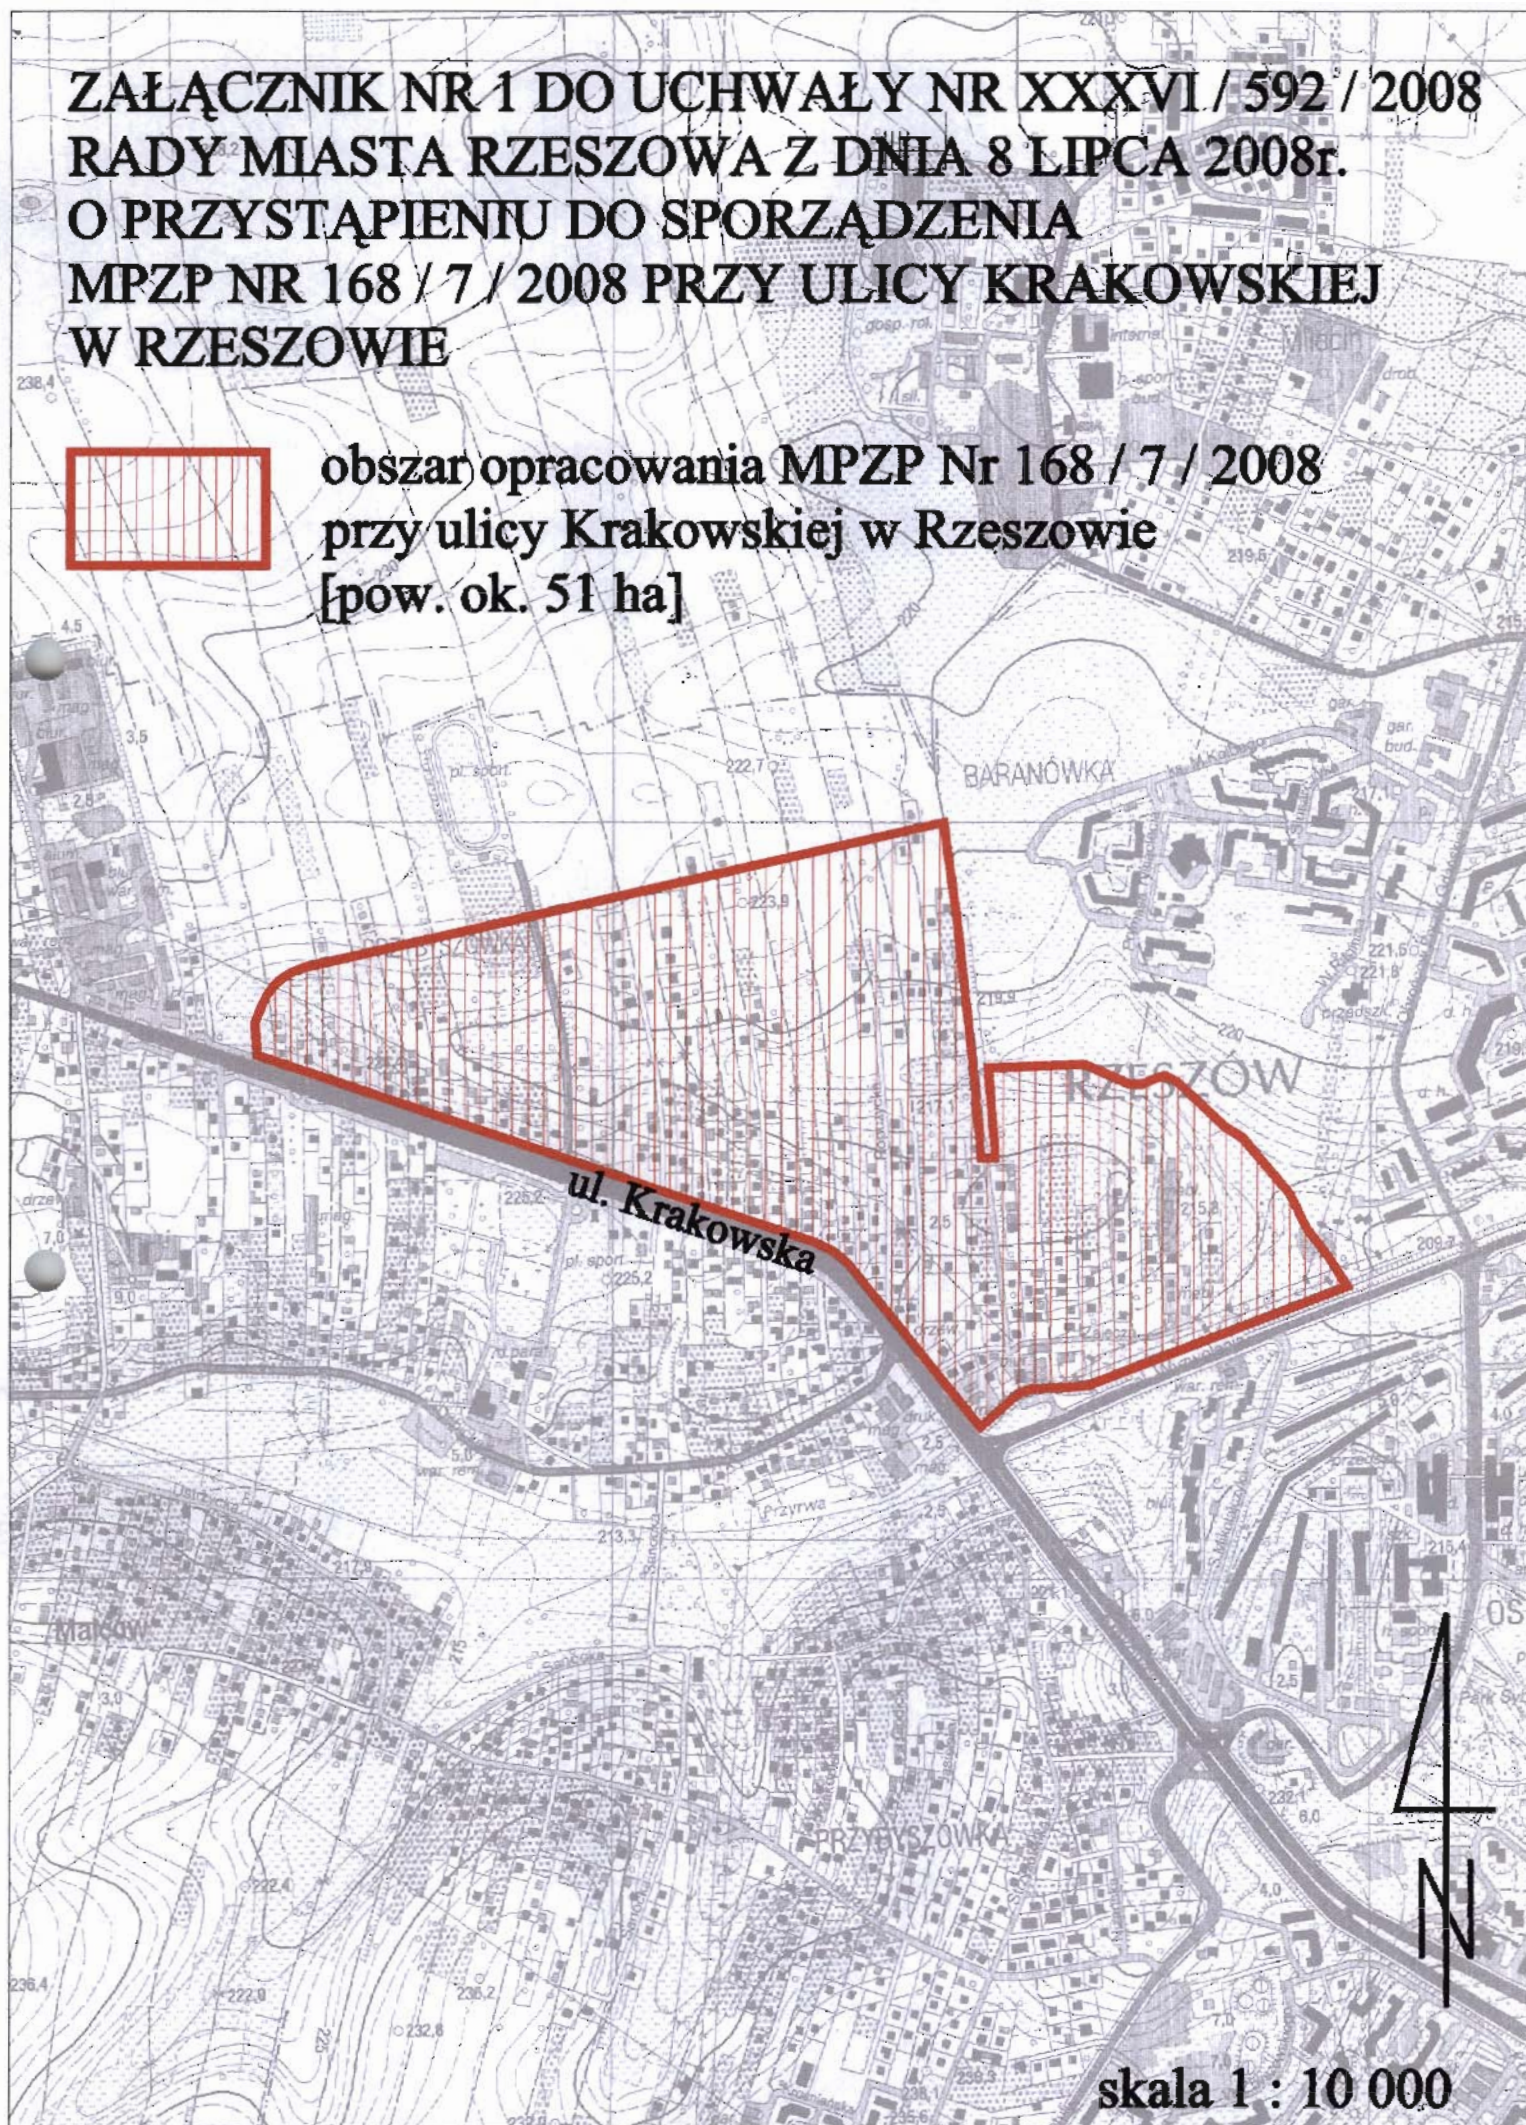

**ZAŁĄCZNIK NR 1 DO UCHWAŁY NR XXXVI / 592 / 2008  
RADY MIASTA RZESZOWA Z DNIA 8 LIPCA 2008r.  
O PRZYSTĄPIENIU DO SPORZĄDZENIA  
MPZP NR 168 / 7 / 2008 PRZY ULICY KRAKOWSKIEJ  
W RZESZOWIE**

**obszar opracowania MPZP Nr 168 / 7 / 2008  
przy ulicy Krakowskiej w Rzeszowie  
[pow. ok. 51 ha]**

skala 1 : 10 000