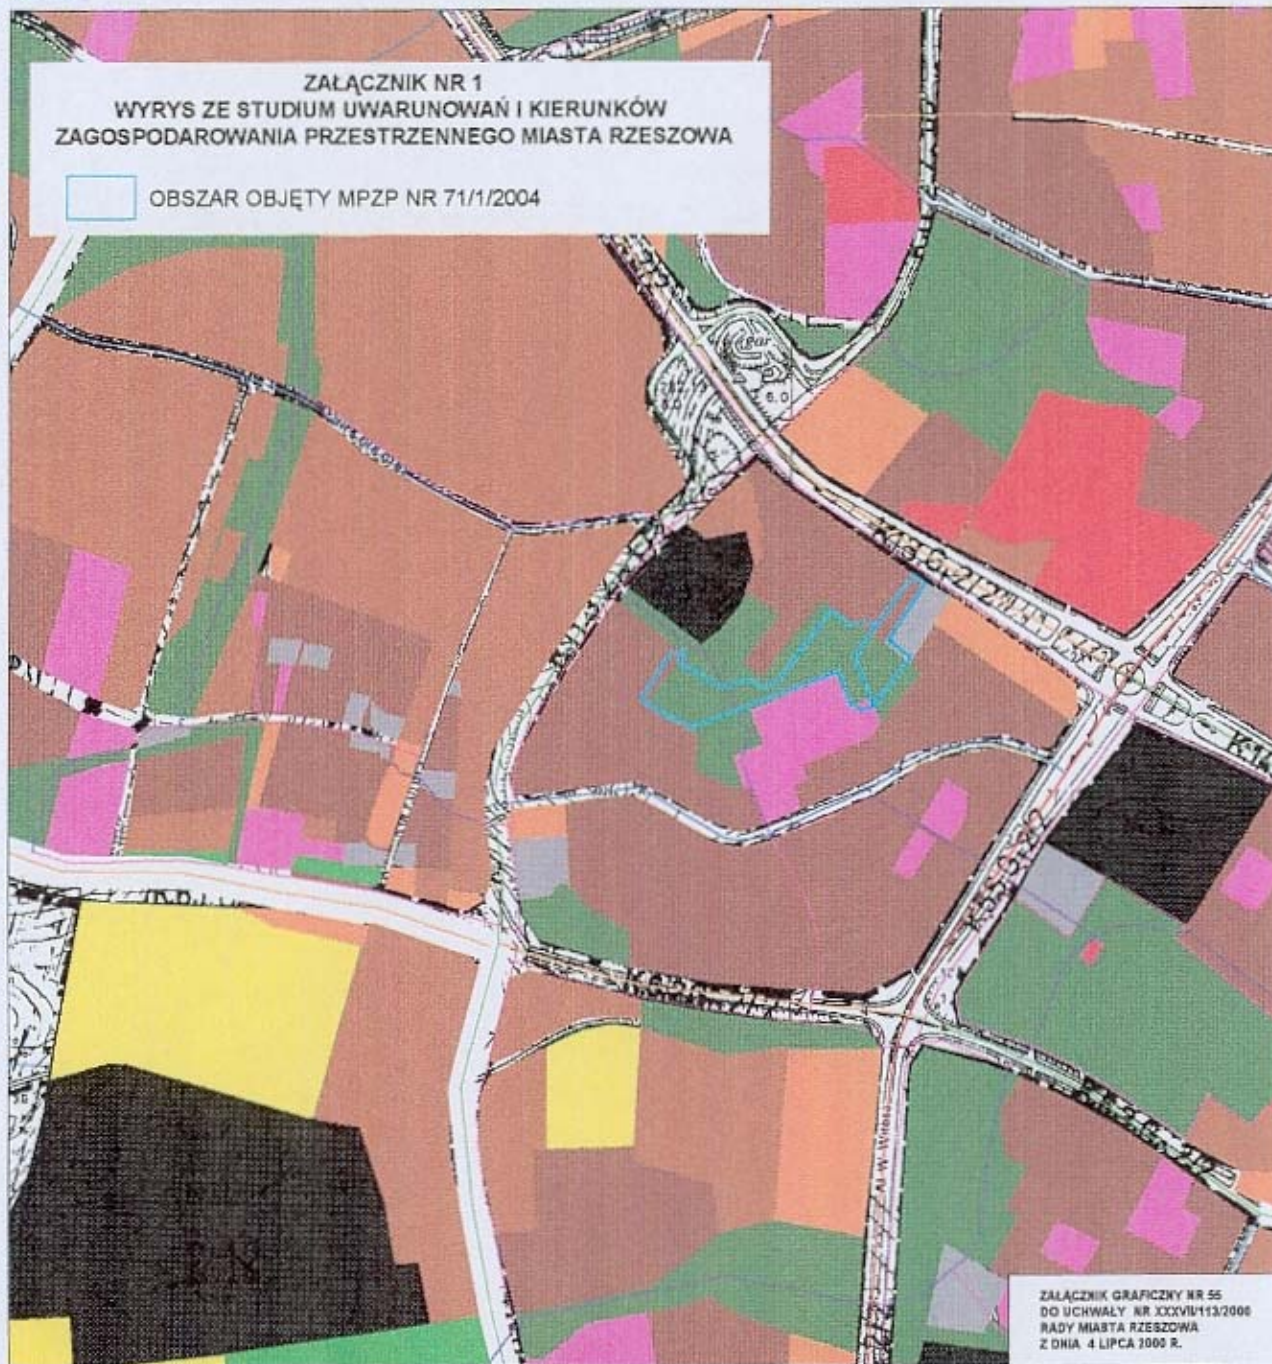

ZALĄCZNIK NR 1
WYRYS ZE STUDIUM UWARUNKOWAŃ I KIERUNKÓW
ZAGOSPODAROWANIA PRZESTRZENNEGO MIASTA RZESZOWA

OBSZAR OBJĘTY MPZP NR 71/1/2004

ZALĄCZNIK GRAFICZNY NR 55
DO UCHWAŁY NR XXXVIII/13/2006
RADY MIASTA RZESZOWA
Z DNIA 4 LIPCA 2006 R.