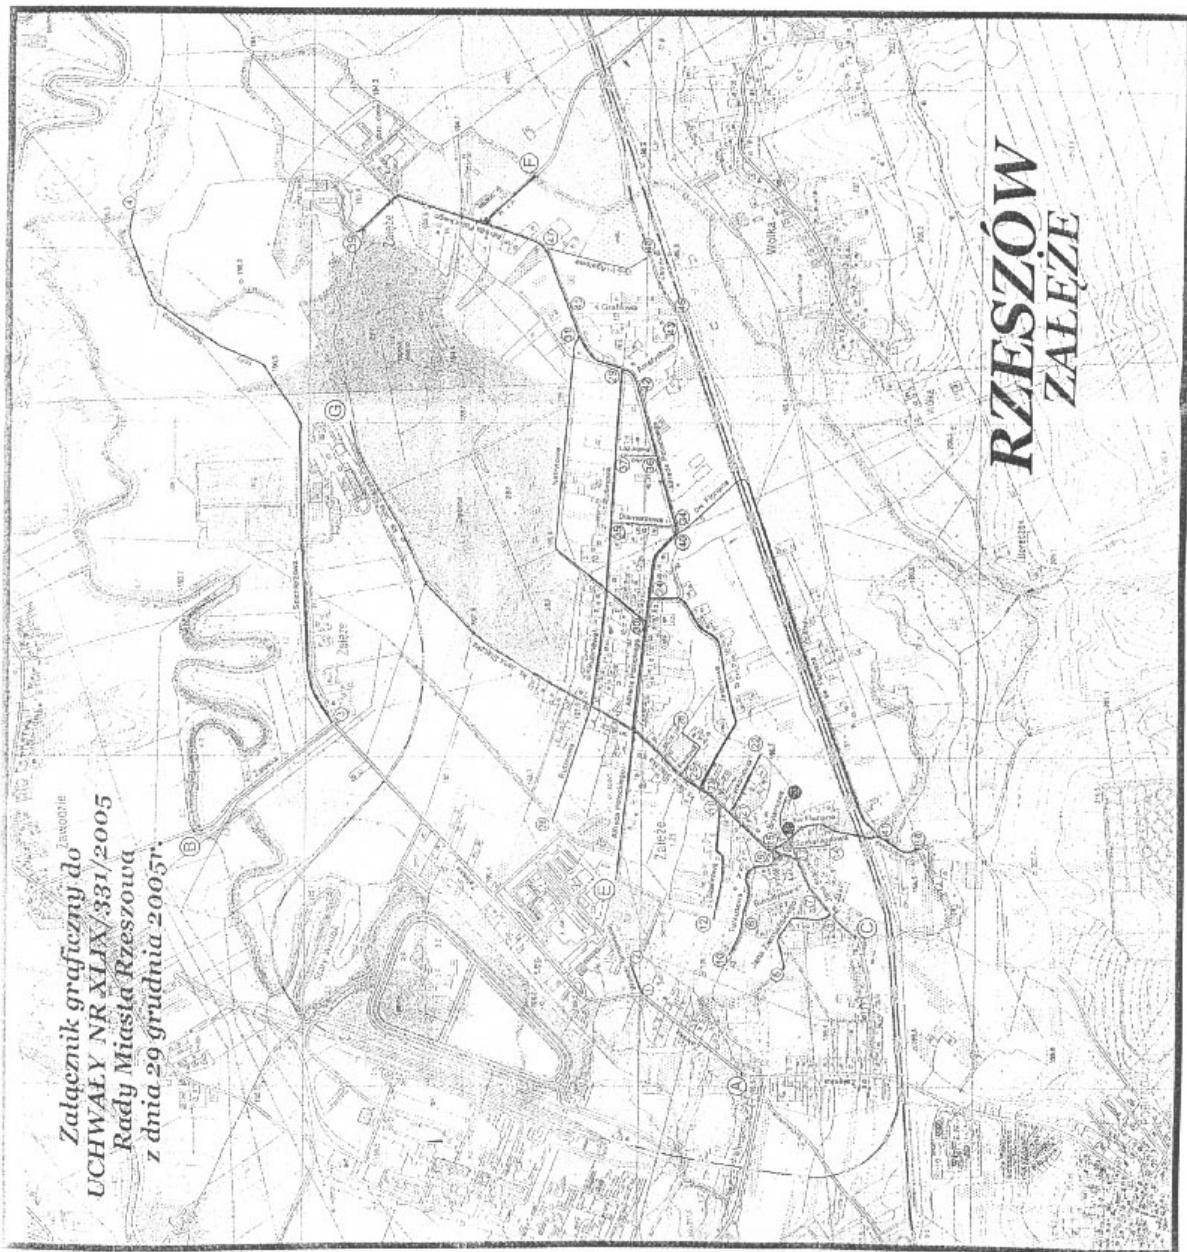

Załącznik graficzny do  
UCHWAŁY NR XLIX/331/2005  
Rady Miasta Rzeszowa  
z dnia 29 grudnia 2005r.

# RZESZÓW ZALĘŻE