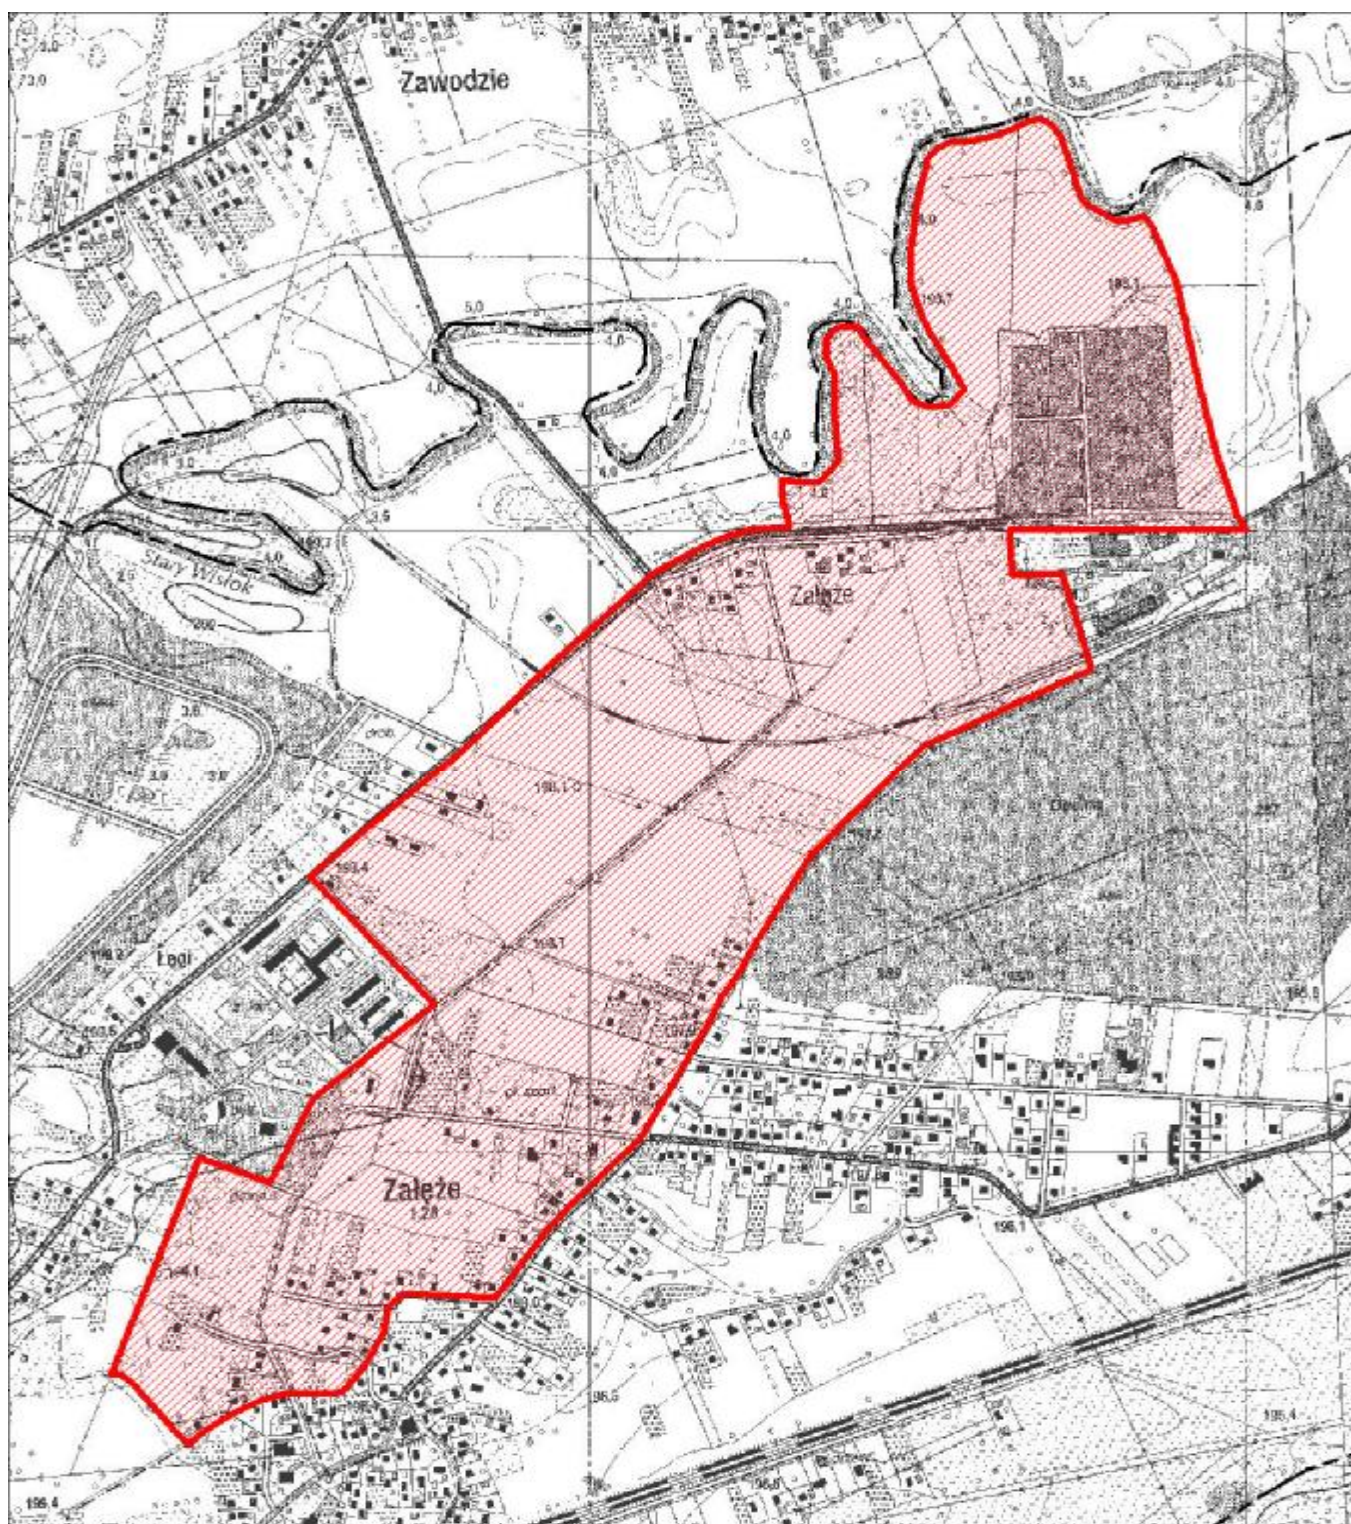

**Załącznik do uchwały Nr LXIII/222/2006  
Rady Miasta Rzeszowa  
z dnia 26 września 2006r.**

**TEREN OBJĘTY MIEJSCOWYM PLANEM ZAGOSPODAROWANIA  
PRZESTRZENNEGO NR 142/13/2006 NA OSIEDLU ZAŁĘŻE  
W RZESZOWIE**