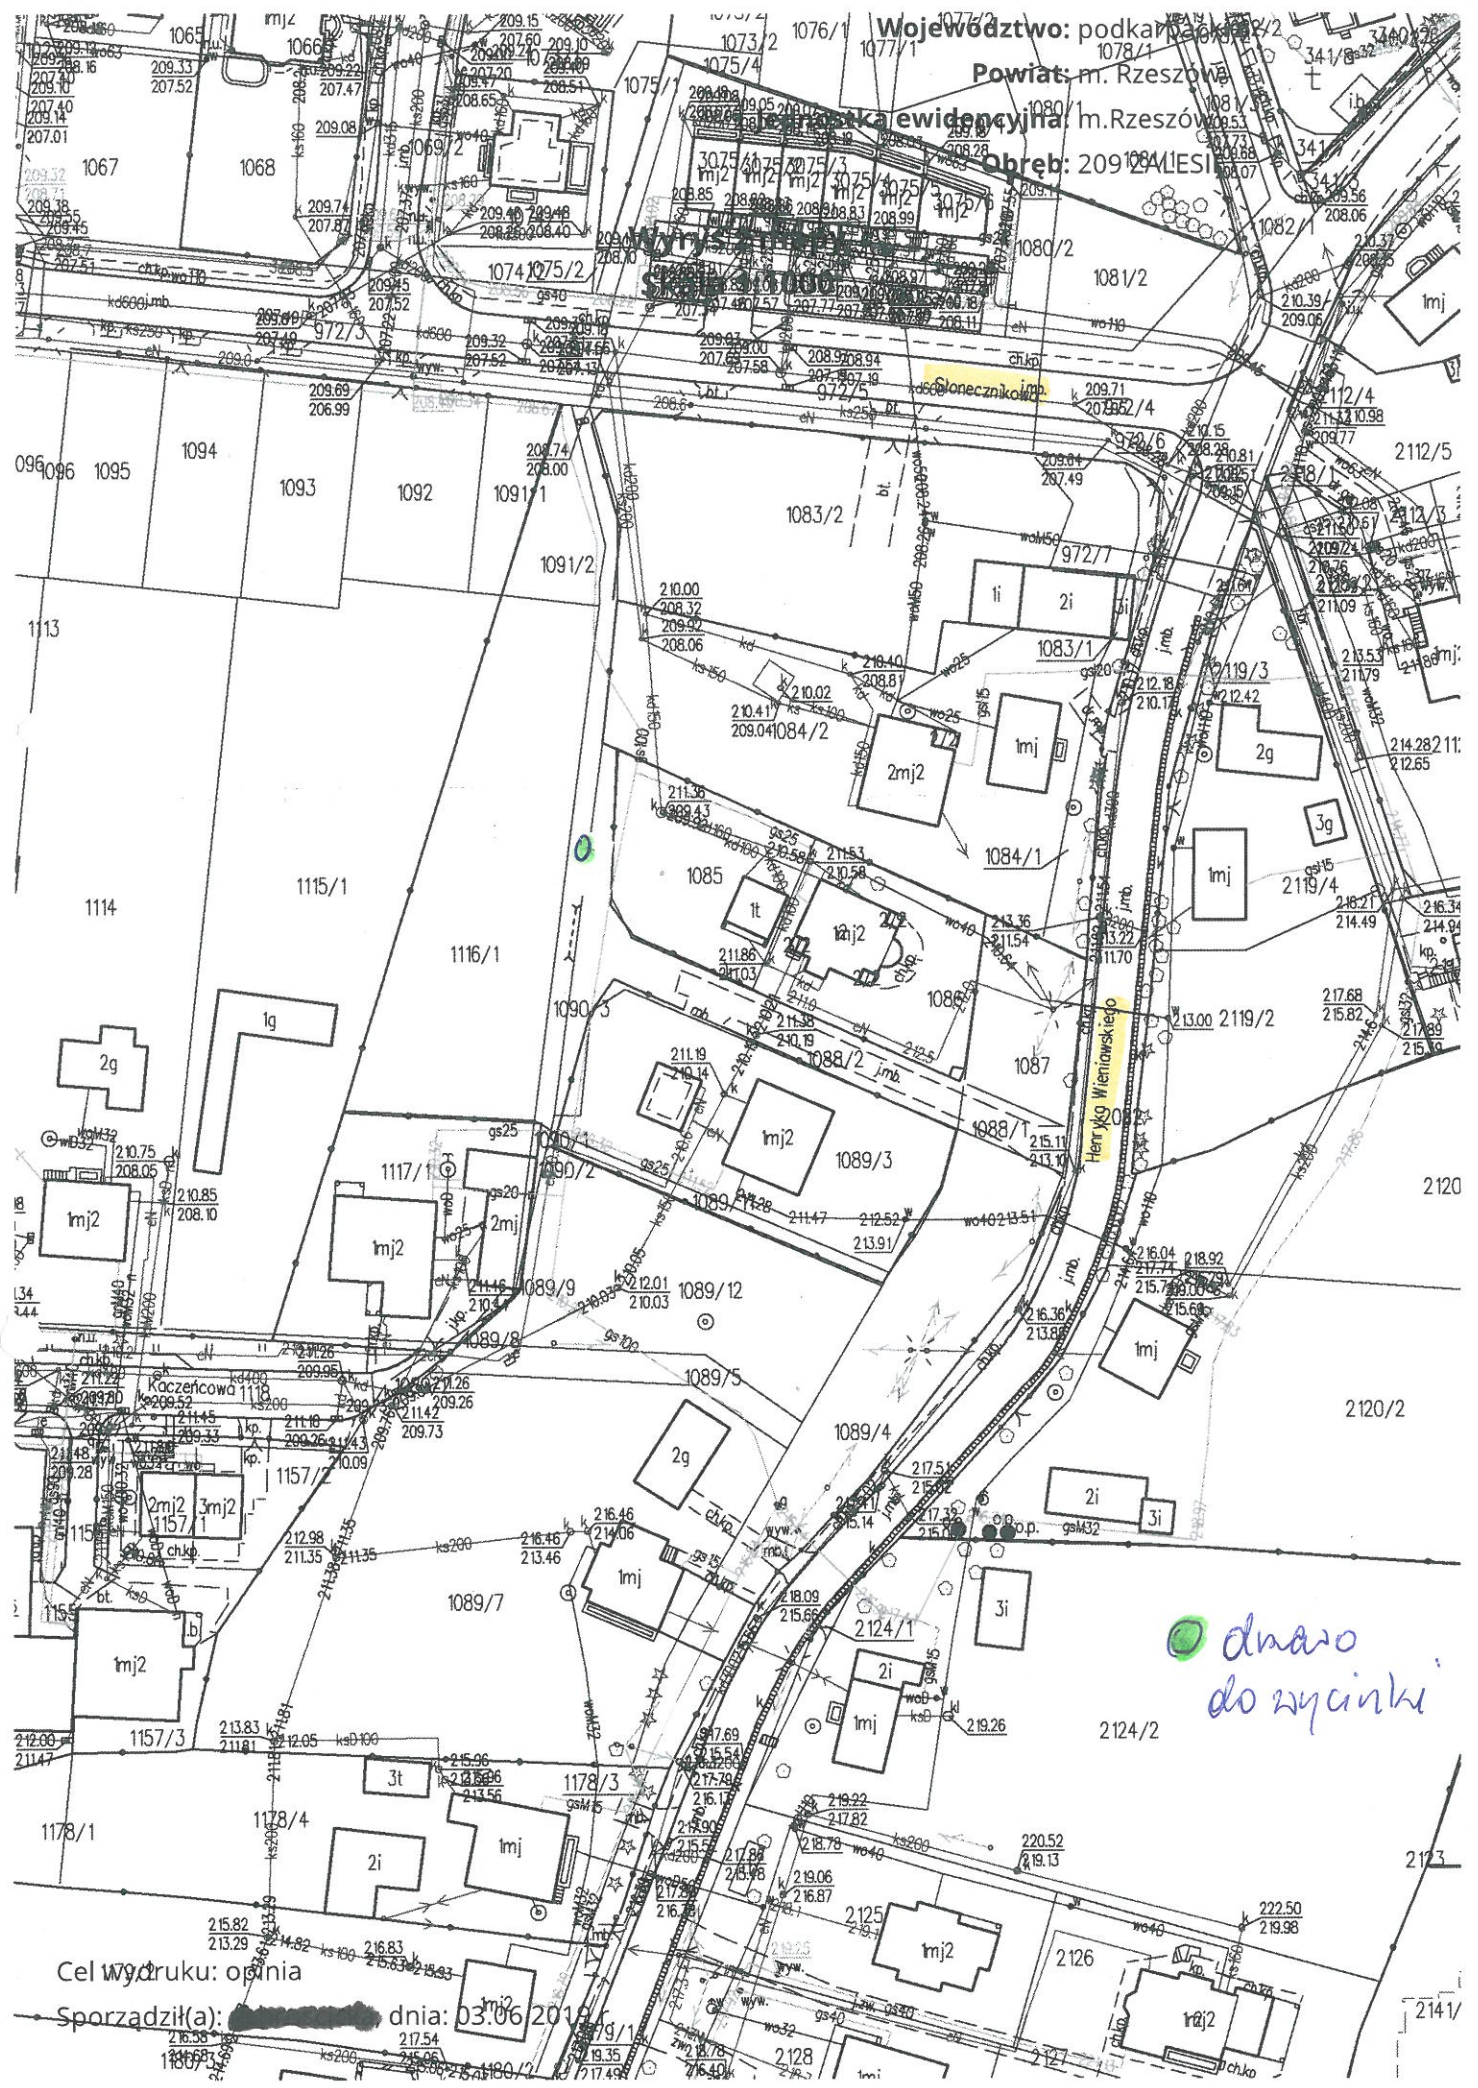

Województwo: podkarpackie
Powiat: m. Rzeszów
Kataster ewidencyjny: m. Rzeszów
Dzielnica: 20904/1/ESI

długo do zycinki

Cel wydruku: opinia

Sporządził(a): [redacted] dnia: 03.06.2019 r.