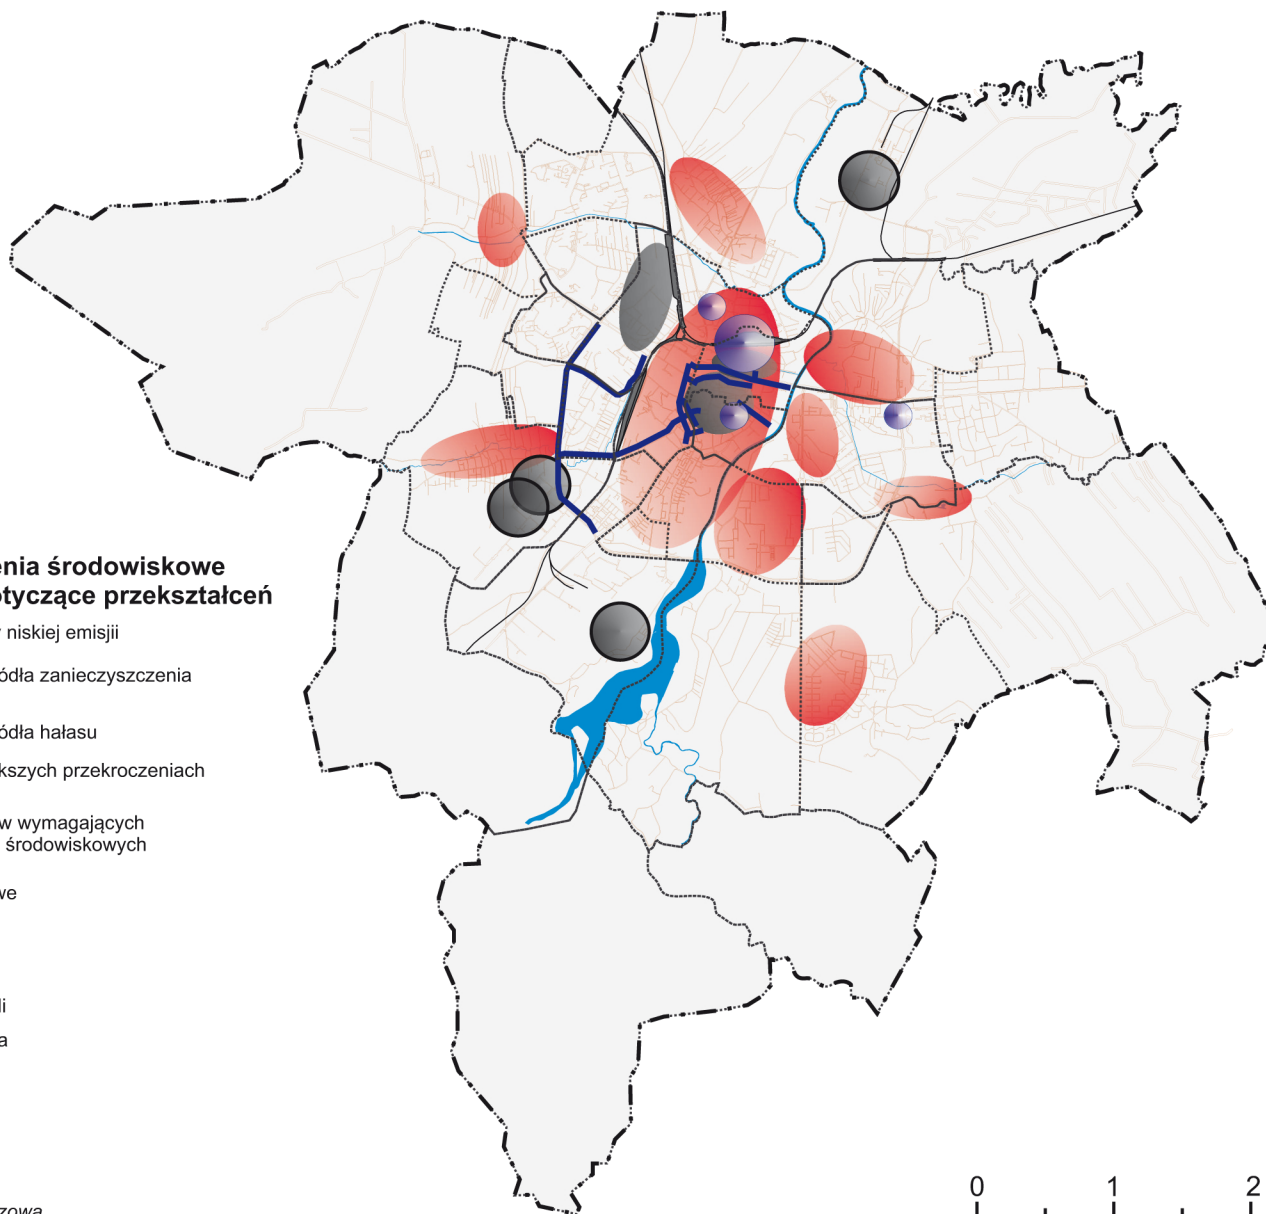

Program rewitalizacji obszarów miejskich  
w Rzeszowie

Program rewitalizacji obszarów miejskich  
w Rzeszowie

### główne elementy struktury przestrzennej miasta

-  zespoły urbanistyczne wpisane do rejestru zabytków
-  zabudowa
-  główne drogi
-  tereny kolejowe
-  wody
-  lasy
-  granice dzielnic
-  granica Miasta

### wytyczne SUIKZP Rzeszowa w zakresie przekształceń i rehabilitacji

-  tereny zabudowane wymagające rehabilitacji
-  obszar centrum wymagający przekształceń
-  obszary wymagające przekształceń - aspekt formalny
-  obszary wymagające przekształceń - aspekt funkcjonalny
-  obszary strategiczny nr 1 - Centrum
-  wody
-  granice osiedli
-  granica Miasta

#### ulice i drogi:

-  główne
-  pozostałe
-  tereny kolejowe
-  zabudowa
-  granice dzielnic
-  granica Miasta
-  wody