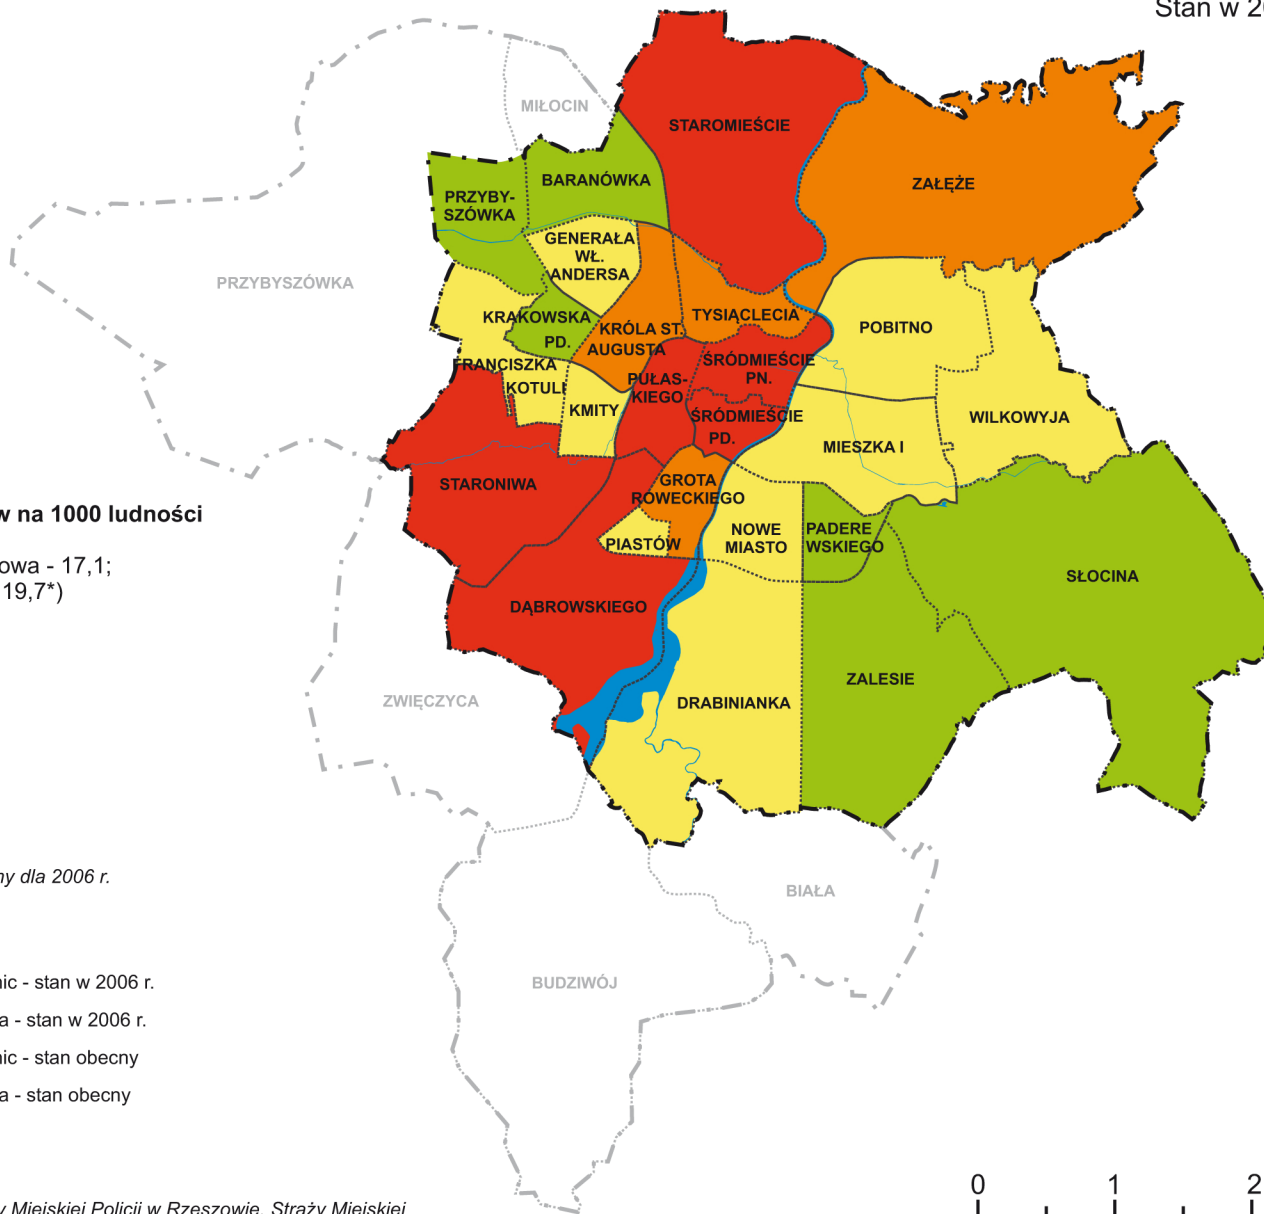

**liczba przestępstw na 1000 ludności
w 2006 r.**
(średnia dla Rzeszowa - 17,1;
dla województwa - 19,7*)

*Wskaźnik referencyjny dla 2006 r.

- ..... granice dzielnic - stan w 2006 r.
- - - granica Miasta - stan w 2006 r.
- ..... granice dzielnic - stan obecny
- - - granica Miasta - stan obecny
- ~ wody

źródło: dane Komendy Miejskiej Policji w Rzeszowie, Straży Miejskiej