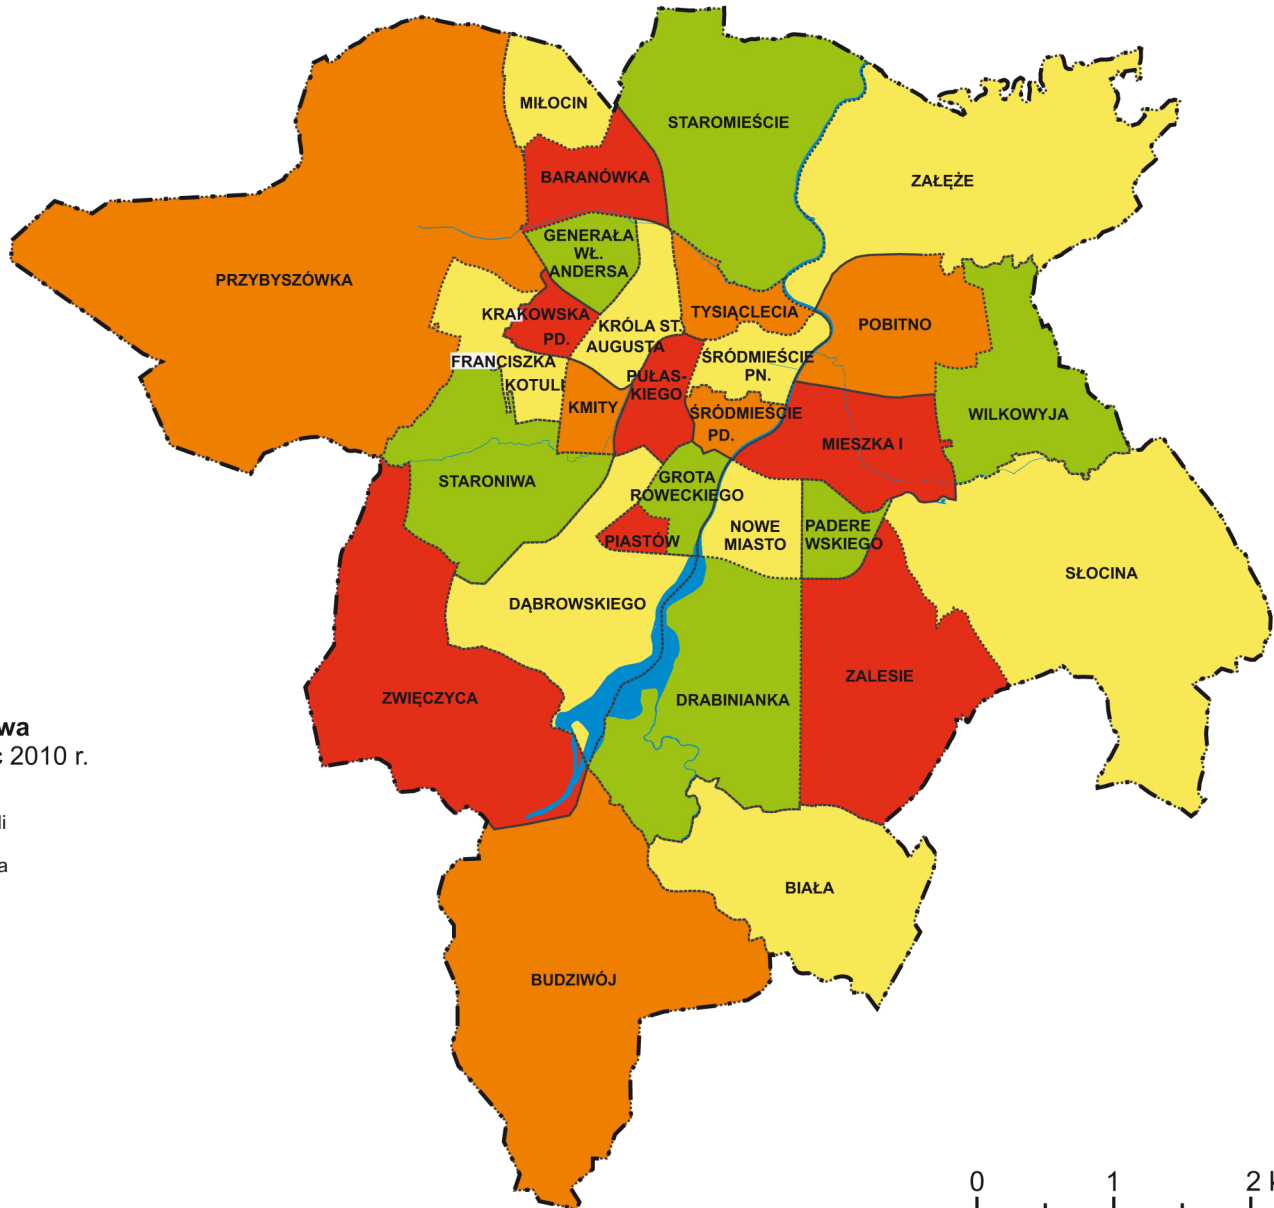

Program rewitalizacji obszarów miejskich  
w Rzeszowie

Program rewitalizacji obszarów miejskich  
w Rzeszowie

### główne elementy struktury przestrzennej miasta

-  zespoły urbanistyczne wpisane do rejestru zabytków
-  zabudowa
-  główne drogi
-  tereny kolejowe
-  wody
-  lasy
-  granice dzielnic
-  granica Miasta

### wytyczne SUIKZP Rzeszowa w zakresie przekształceń i rehabilitacji

-  tereny zabudowane wymagające rehabilitacji
-  obszar centrum wymagający przekształceń
-  obszary wymagające przekształceń - aspekt formalny
-  obszary wymagające przekształceń - aspekt funkcjonalny
-  obszary strategiczny nr 1 - Centrum
-  wody
-  granice osiedli
-  granica Miasta

#### ulice i drogi:

-  główne
-  pozostałe
-  tereny kolejowe
-  zabudowa
-  granice dzielnic
-  granica Miasta
-  wody