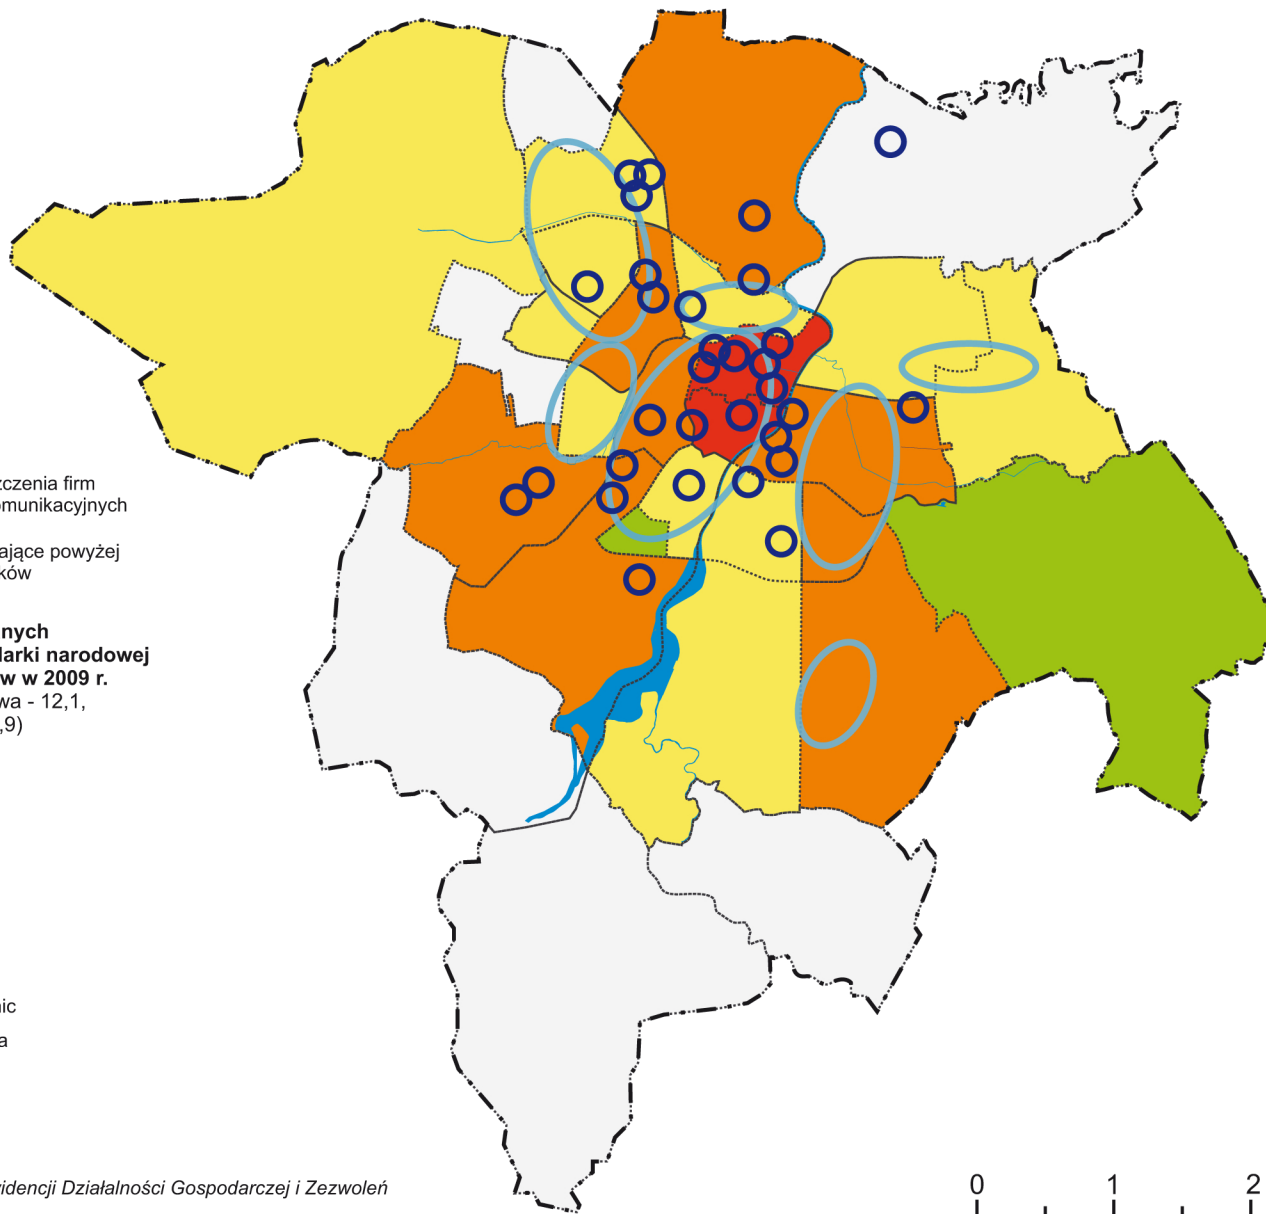

### główne elementy struktury przestrzennej miasta

-  zespoły urbanistyczne wpisane do rejestru zabytków
-  zabudowa
-  główne drogi
-  tereny kolejowe
-  wody
-  lasy
-  granice dzielnic
-  granica Miasta

### wytyczne SUIKZP Rzeszowa w zakresie przekształceń i rehabilitacji

-  tereny zabudowane wymagające rehabilitacji
-  obszar centrum wymagający przekształceń
-  obszary wymagające przekształceń - aspekt formalny
-  obszary wymagające przekształceń - aspekt funkcjonalny
-  obszary strategiczny nr 1 - Centrum
-  wody
-  granice osiedli
-  granica Miasta

\*Wskaźnik referencyjny dla 2006 r.

- granice dzielnic - stan w 2006 r.
- granica Miasta - stan w 2006 r.
- granice dzielnic - stan obecny
- granica Miasta - stan obecny
- wody

liczba przestępstw na  
1000 ludności w 2008 r.  
(średnia dla Rzeszowa - 14,1;  
dla województwa - 19,7\*)

#### ulice i drogi:

-  główne
-  pozostałe
-  tereny kolejowe
-  zabudowa
-  granice dzielnic
-  granica Miasta
-  wody