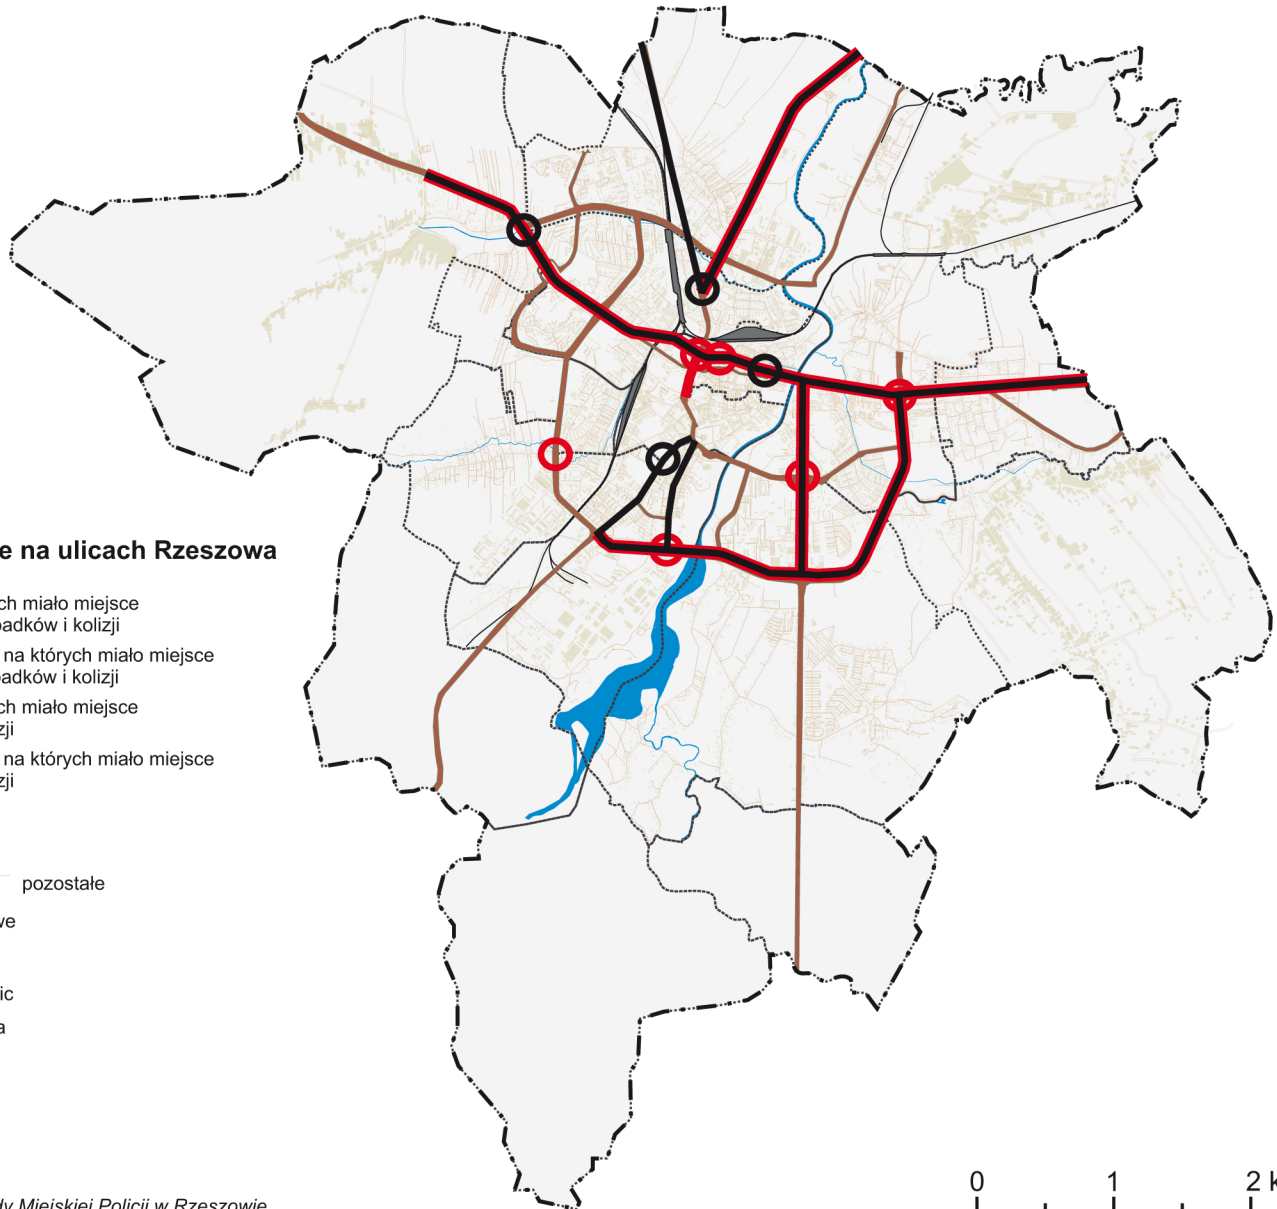

#### wykroczenia popełnione na osiedlach

źródło: dane Komendy Miejskiej Policji w Rzeszowie, Straży Miejskiej

**liczba przestępstw na 1000 ludności  
w 2006 r.**  
(średnia dla Rzeszowa - 17,1;  
dla województwa - 19,7\*)

\*Wskaźnik referencyjny dla 2006 r.

- ..... granice dzielnic - stan w 2006 r.
- - - granica Miasta - stan w 2006 r.
- ..... granice dzielnic - stan obecny
- - - granica Miasta - stan obecny
- ~ wody

źródło: dane Komendy Miejskiej Policji w Rzeszowie, Straży Miejskiej

### wypadki i kolizje na ulicach Rzeszowa

-  ulice na których miało miejsce najwięcej wypadków i kolizji
-  skrzyżowania na których miało miejsce najwięcej wypadków i kolizji
-  ulice na których miało miejsce najwięcej kolizji
-  skrzyżowania na których miało miejsce najwięcej kolizji

#### ulice i drogi:

-  główne
-  pozostałe
-  tereny kolejowe
-  zabudowa
-  granice dzielnic
-  granica Miasta
-  wody