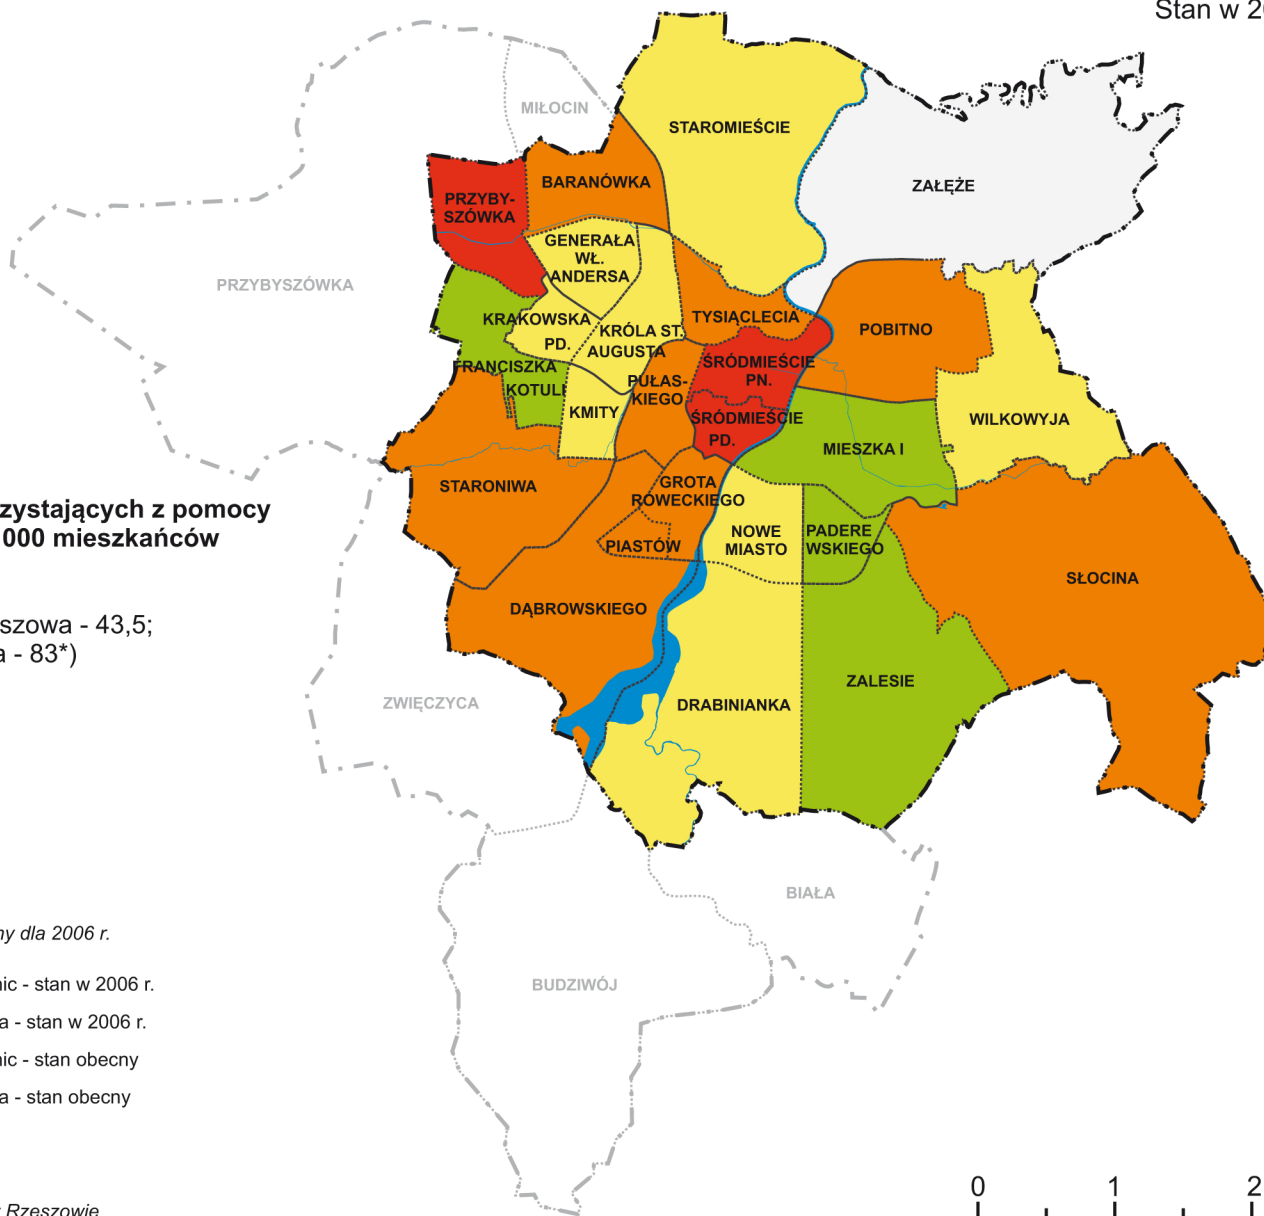

### główne elementy struktury przestrzennej miasta

-  zespoły urbanistyczne wpisane do rejestru zabytków
-  zabudowa
-  główne drogi
-  tereny kolejowe
-  wody
-  lasy
-  granice dzielnic
-  granica Miasta

Program rewitalizacji obszarów miejskich  
w Rzeszowie

**udział długotrwale bezrobotnych  
wśród osób w wieku produkcyjnym  
w 2006 r.**

(średnia dla Rzeszowa - 3,3 %;  
dla województwa - 5,8\*)

- poniżej 2,5%
- 2,5 - 3,3%
- 3,3 - 5,8%
- powyżej 5,8 %
- brak danych

\*Wskaźnik referencyjny dla 2006 r.

- granice dzielnic - stan w 2006 r.
- granica Miasta - stan w 2006 r.
- granice dzielnic - stan obecny
- granica Miasta - stan obecny
- wody

liczba przestępstw na  
1000 ludności w 2008 r.  
(średnia dla Rzeszowa - 14,1;  
dla województwa - 19,7\*)

#### ulice i drogi:

-  główne
-  pozostałe
-  tereny kolejowe
-  zabudowa
-  granice dzielnic
-  granica Miasta
-  wody