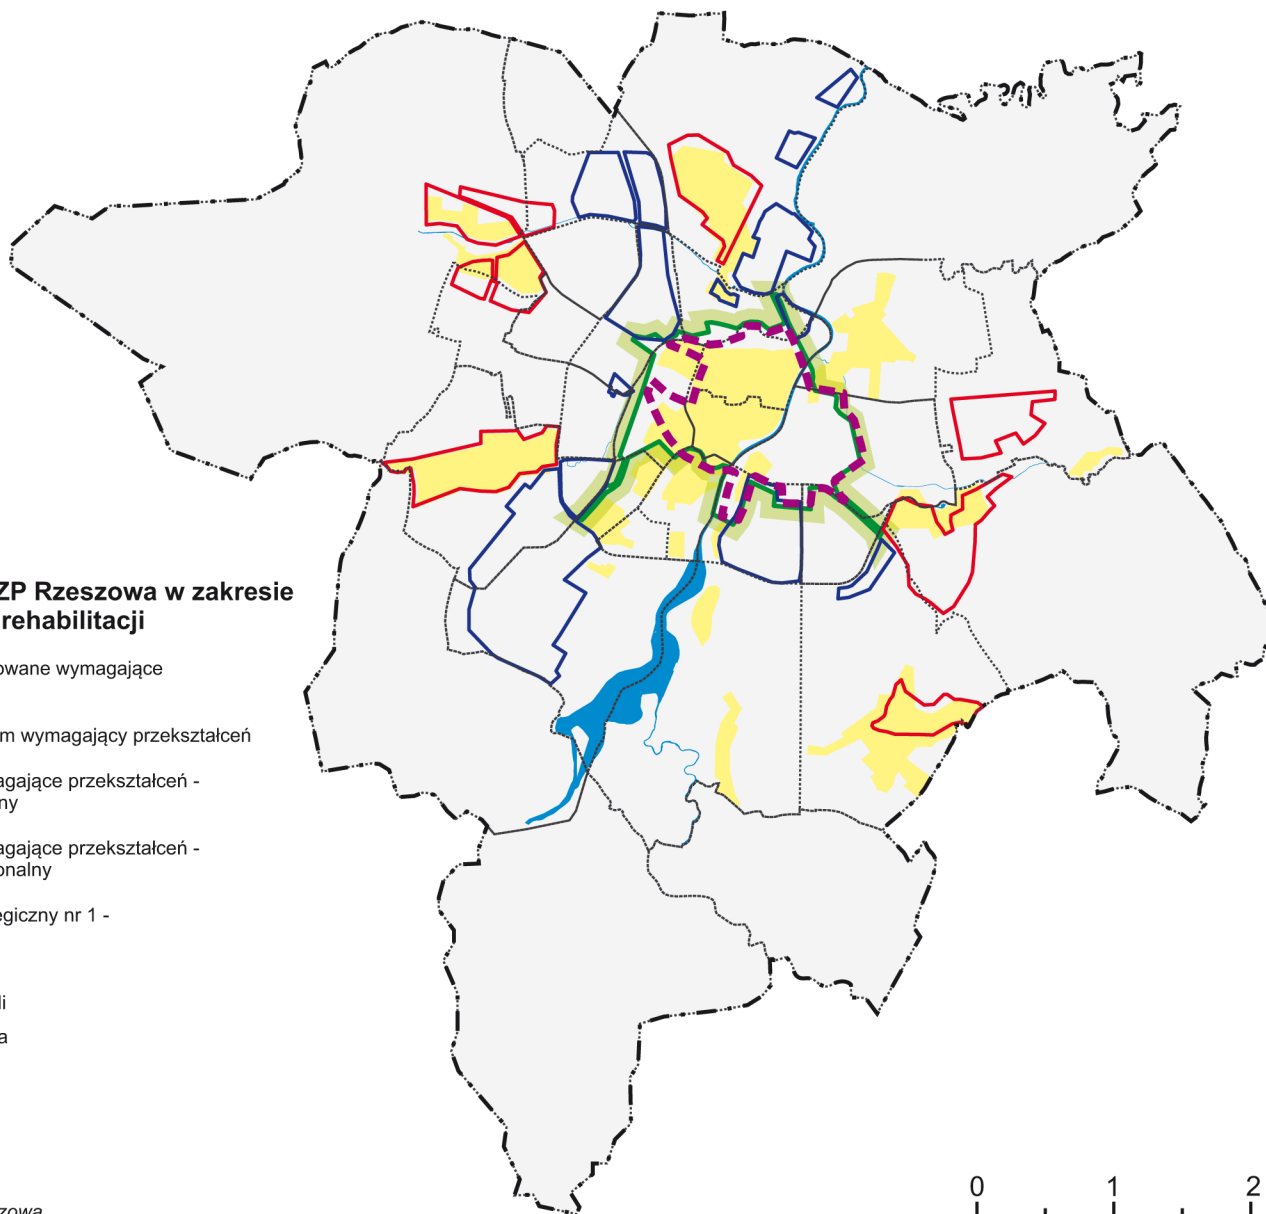

Program rewitalizacji obszarów miejskich  
w Rzeszowie

Program rewitalizacji obszarów miejskich  
w Rzeszowie

### główne elementy struktury przestrzennej miasta

-  zespoły urbanistyczne wpisane do rejestru zabytków
-  zabudowa
-  główne drogi
-  tereny kolejowe
-  wody
-  lasy
-  granice dzielnic
-  granica Miasta

#### ulice i drogi:

-  główne
-  pozostałe
-  tereny kolejowe
-  zabudowa
-  granice dzielnic
-  granica Miasta
-  wody