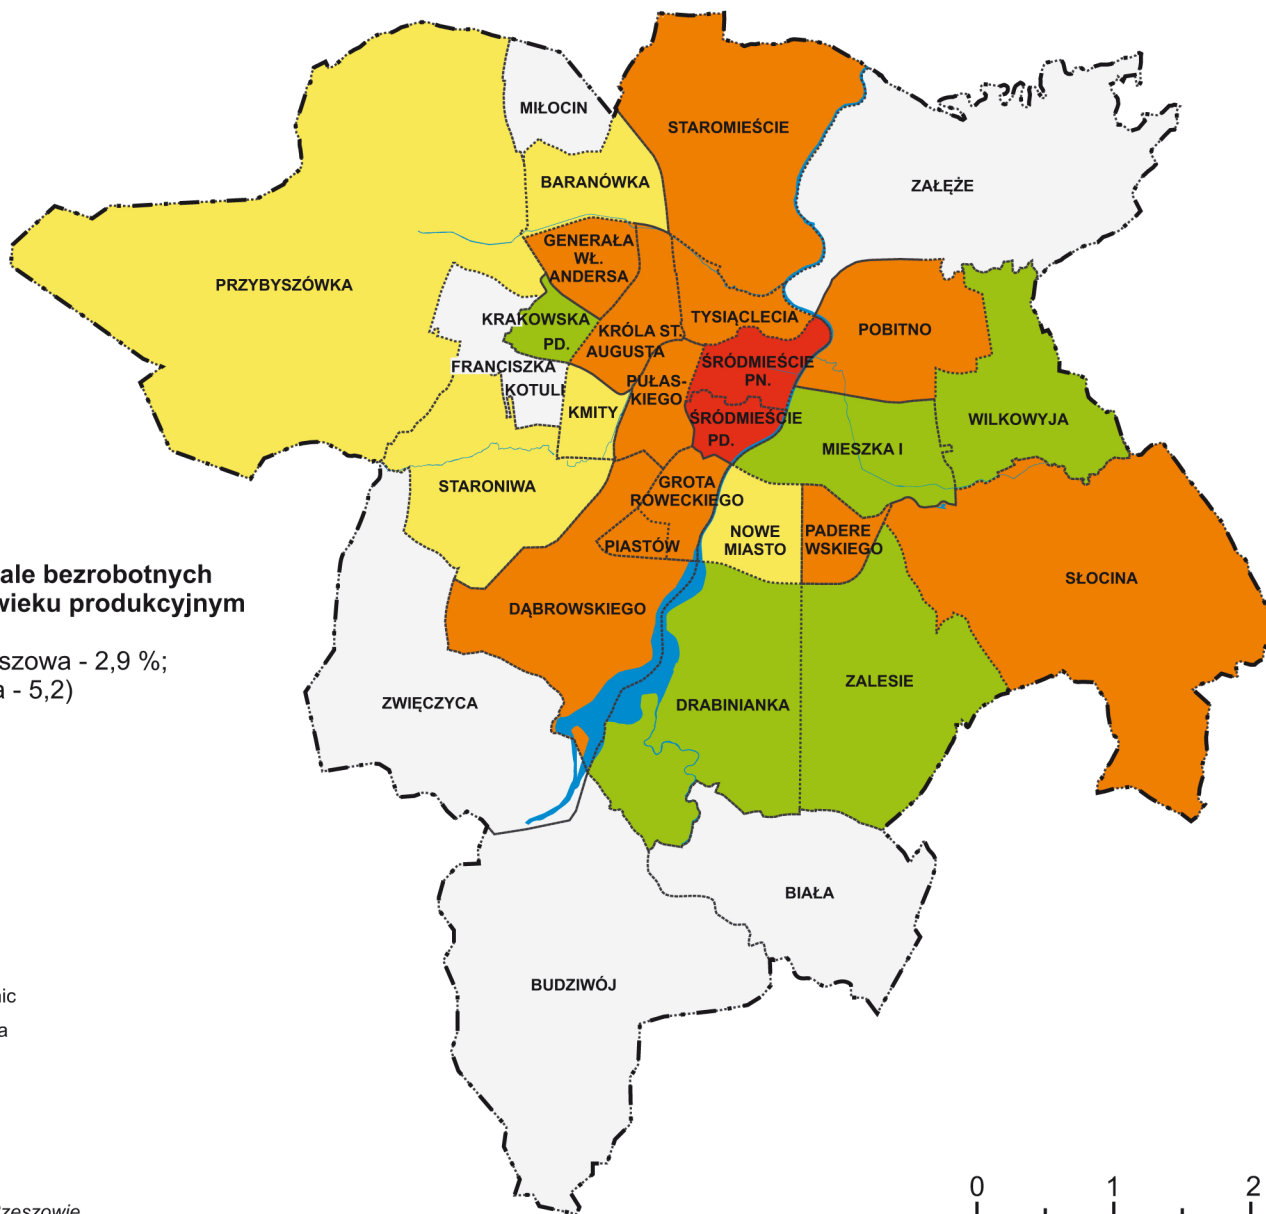

### główne elementy struktury przestrzennej miasta

-  zespoły urbanistyczne wpisane do rejestru zabytków
-  zabudowa
-  główne drogi
-  tereny kolejowe
-  wody
-  lasy
-  granice dzielnic
-  granica Miasta

Program rewitalizacji obszarów miejskich  
w Rzeszowie

**udział długotrwale bezrobotnych  
wśród osób w wieku produkcyjnym  
w 2006 r.**

(średnia dla Rzeszowa - 3,3 %;  
dla województwa - 5,8\*)

- poniżej 2,5%
- 2,5 - 3,3%
- 3,3 - 5,8%
- powyżej 5,8 %
- brak danych

\*Wskaźnik referencyjny dla 2006 r.

- granice dzielnic - stan w 2006 r.
- granica Miasta - stan w 2006 r.
- granice dzielnic - stan obecny
- granica Miasta - stan obecny
- wody

liczba przestępstw na  
1000 ludności w 2008 r.  
(średnia dla Rzeszowa - 14,1;  
dla województwa - 19,7\*)

#### ulice i drogi:

-  główne
-  pozostałe
-  tereny kolejowe
-  zabudowa
-  granice dzielnic
-  granica Miasta
-  wody