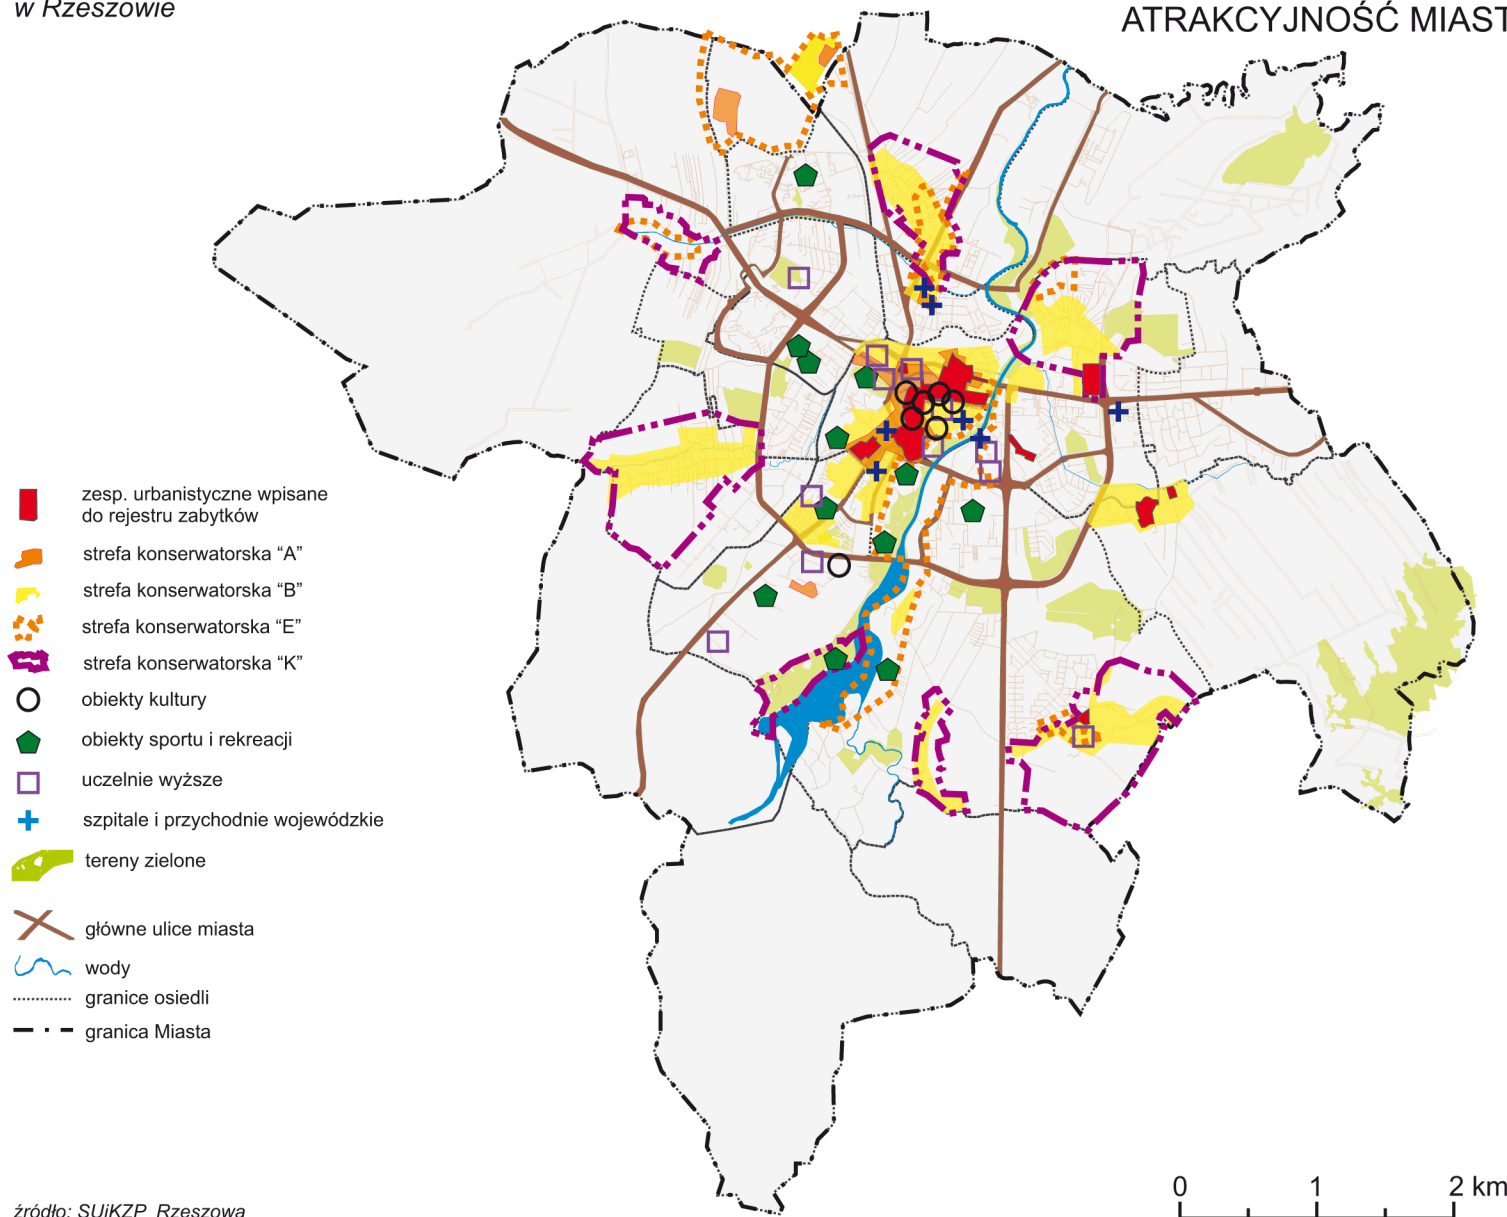

### główne elementy struktury przestrzennej miasta

-  zespoły urbanistyczne wpisane do rejestru zabytków
-  zabudowa
-  główne drogi
-  tereny kolejowe
-  wody
-  lasy
-  granice dzielnic
-  granica Miasta

### wytyczne SUIKZP Rzeszowa w zakresie przekształceń i rehabilitacji

-  tereny zabudowane wymagające rehabilitacji
-  obszar centrum wymagający przekształceń
-  obszary wymagające przekształceń - aspekt formalny
-  obszary wymagające przekształceń - aspekt funkcjonalny
-  obszary strategiczny nr 1 - Centrum
-  wody
-  granice osiedli
-  granica Miasta

\*Wskaźnik referencyjny dla 2006 r.

- granice dzielnic - stan w 2006 r.
- granica Miasta - stan w 2006 r.
- granice dzielnic - stan obecny
- granica Miasta - stan obecny
- wody

liczba przestępstw na  
1000 ludności w 2008 r.  
(średnia dla Rzeszowa - 14,1;  
dla województwa - 19,7\*)

#### ulice i drogi:

-  główne
-  pozostałe
-  tereny kolejowe
-  zabudowa
-  granice dzielnic
-  granica Miasta
-  wody