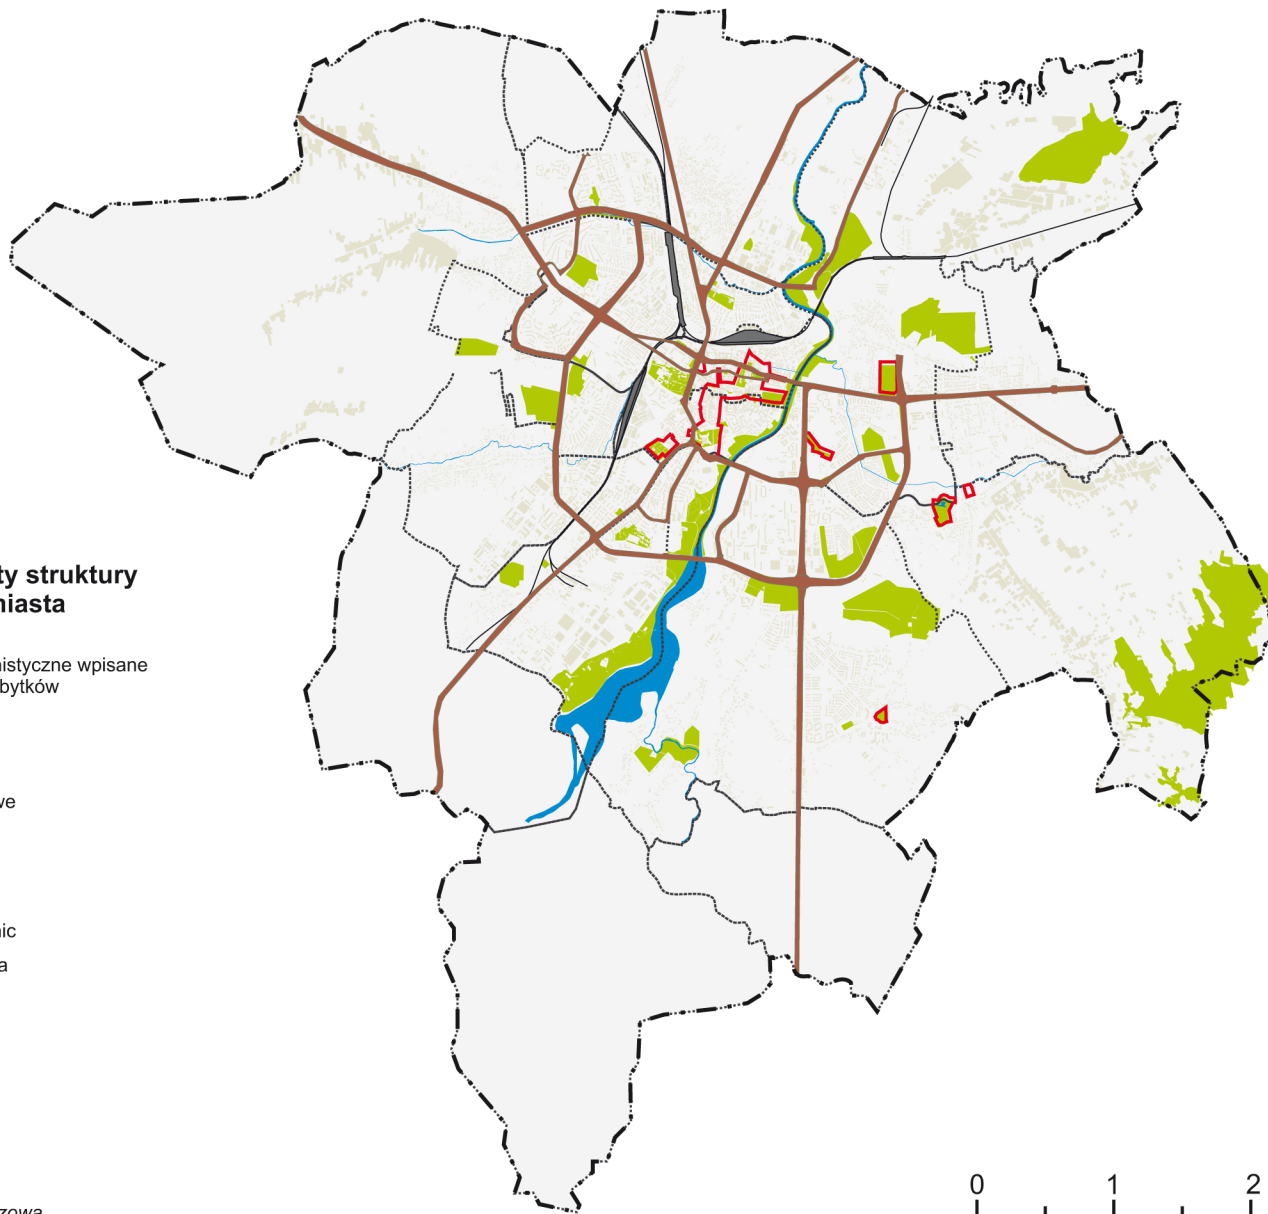

Program rewitalizacji obszarów miejskich  
w Rzeszowie

Program rewitalizacji obszarów miejskich  
w Rzeszowie

### główne elementy struktury przestrzennej miasta

-  zespoły urbanistyczne wpisane do rejestru zabytków
-  zabudowa
-  główne drogi
-  tereny kolejowe
-  wody
-  lasy
-  granice dzielnic
-  granica Miasta

### wytyczne SUIKZP Rzeszowa w zakresie przekształceń i rehabilitacji

-  tereny zabudowane wymagające rehabilitacji
-  obszar centrum wymagający przekształceń
-  obszary wymagające przekształceń - aspekt formalny
-  obszary wymagające przekształceń - aspekt funkcjonalny
-  obszary strategiczny nr 1 - Centrum
-  wody
-  granice osiedli
-  granica Miasta

#### ulice i drogi:

-  główne
-  pozostałe
-  tereny kolejowe
-  zabudowa
-  granice dzielnic
-  granica Miasta
-  wody