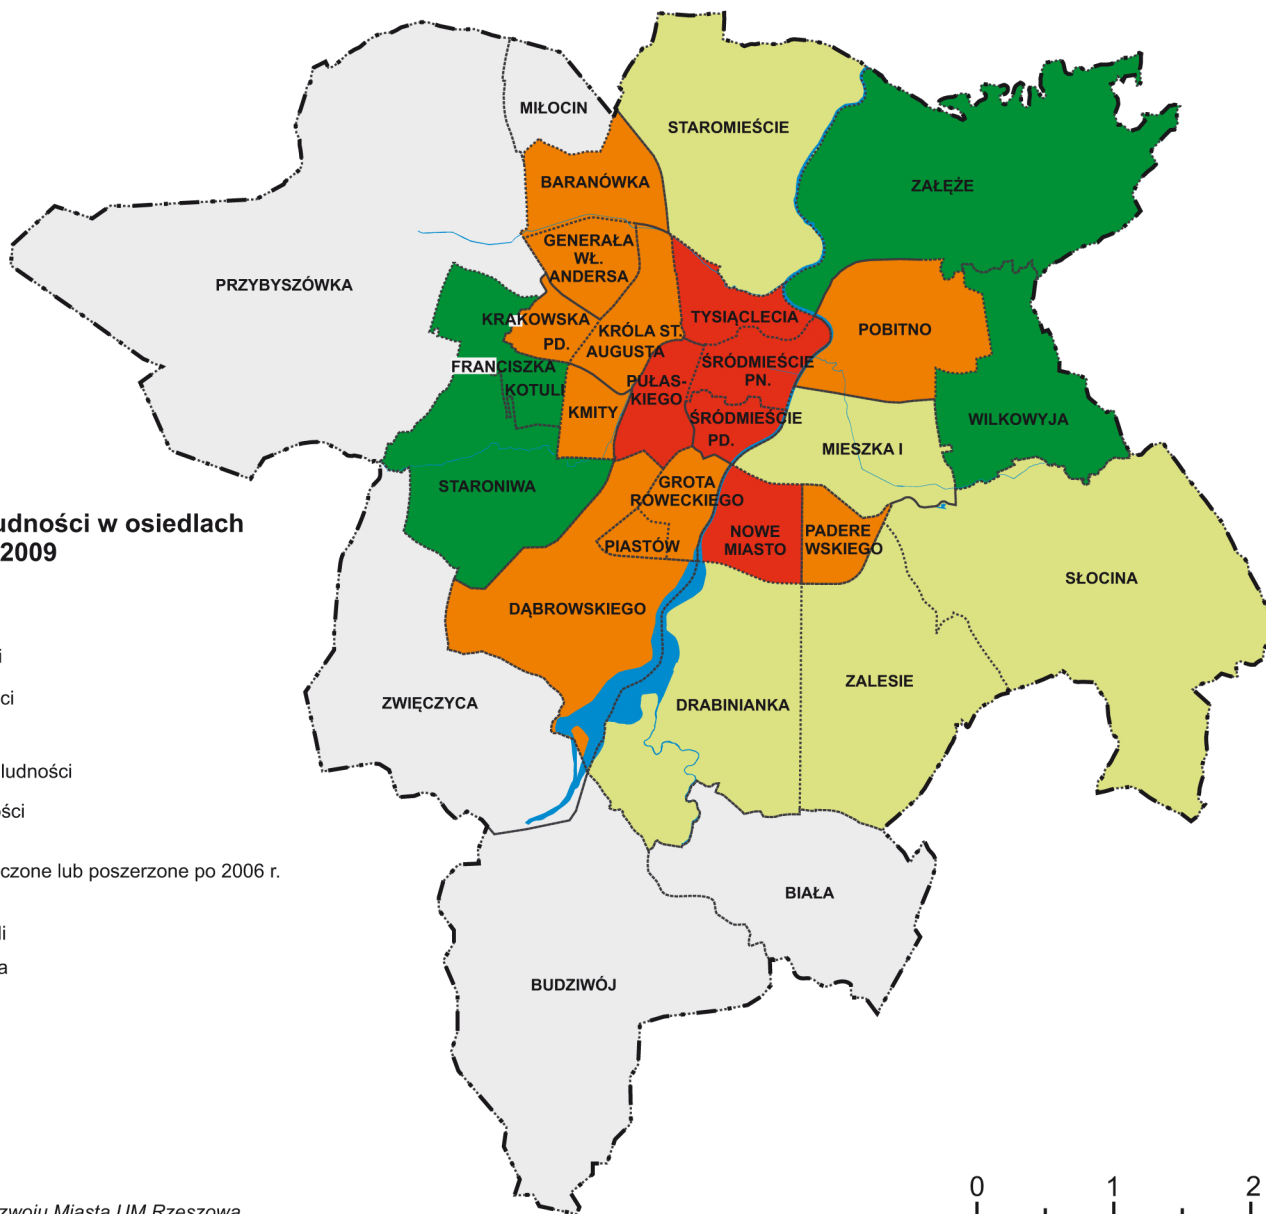

Program rewitalizacji obszarów miejskich  
w Rzeszowie

Program rewitalizacji obszarów miejskich  
w Rzeszowie

### główne elementy struktury przestrzennej miasta

-  zespoły urbanistyczne wpisane do rejestru zabytków
-  zabudowa
-  główne drogi
-  tereny kolejowe
-  wody
-  lasy
-  granice dzielnic
-  granica Miasta

### wypadki i kolizje na ulicach Rzeszowa

-  ulice na których miało miejsce najwięcej wypadków i kolizji
-  skrzyżowania na których miało miejsce najwięcej wypadków i kolizji
-  ulice na których miało miejsce najwięcej kolizji
-  skrzyżowania na których miało miejsce najwięcej kolizji

#### ulice i drogi:

-  główne
-  pozostałe
-  tereny kolejowe
-  zabudowa
-  granice dzielnic
-  granica Miasta
-  wody