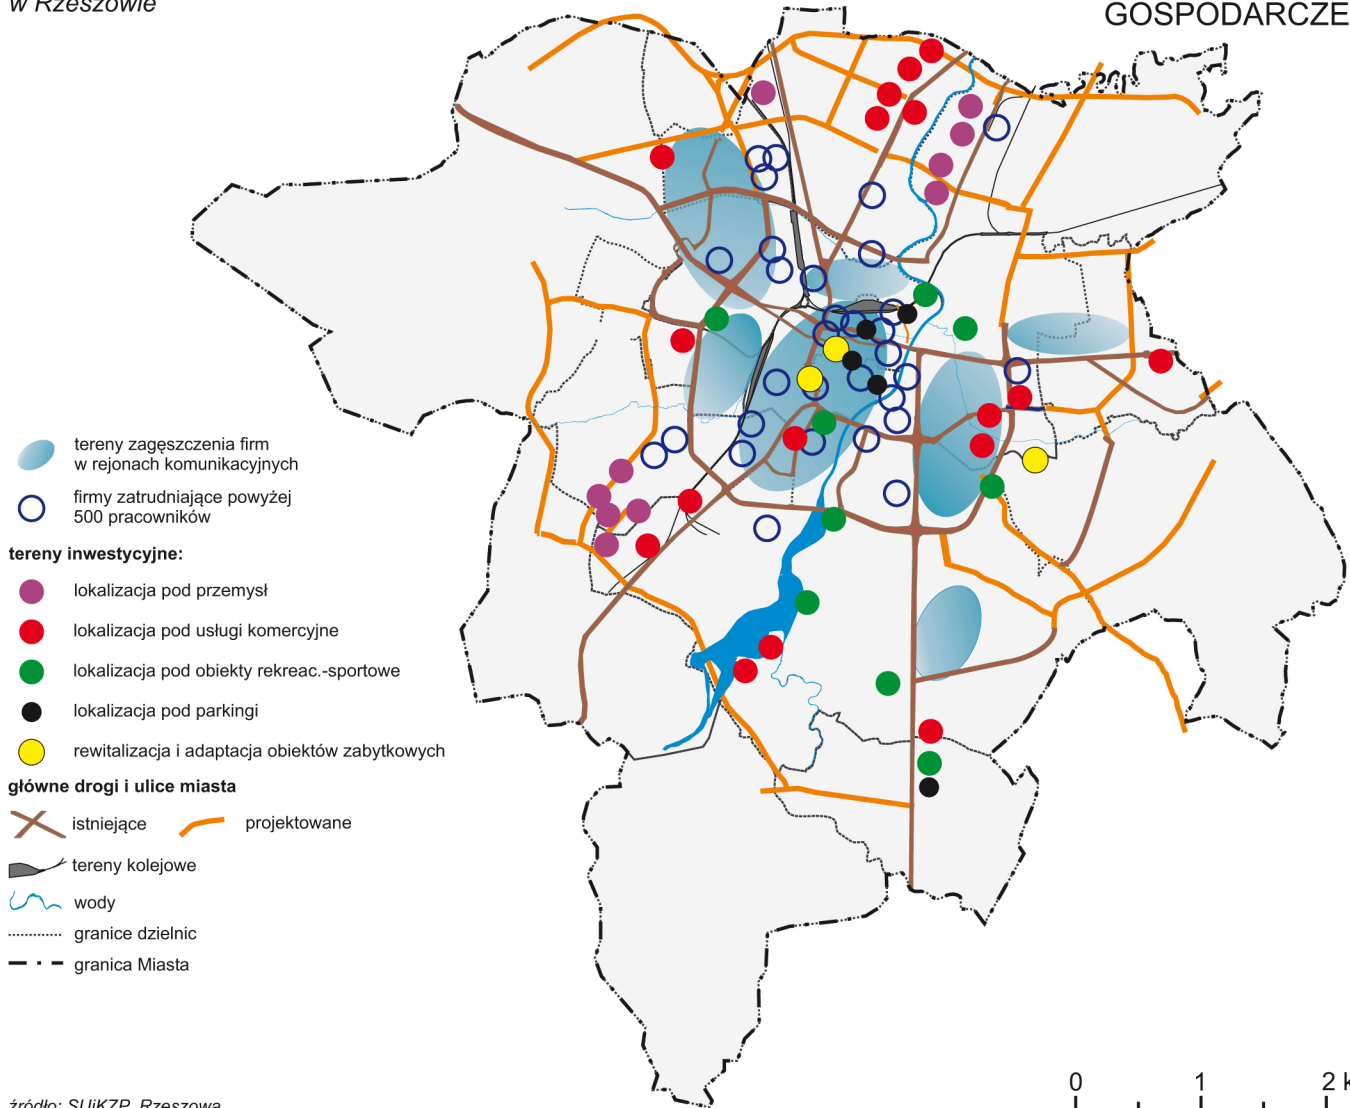

### główne elementy struktury przestrzennej miasta

-  zespoły urbanistyczne wpisane do rejestru zabytków
-  zabudowa
-  główne drogi
-  tereny kolejowe
-  wody
-  lasy
-  granice dzielnic
-  granica Miasta

### wytyczne SUIKZP Rzeszowa w zakresie przekształceń i rehabilitacji

-  tereny zabudowane wymagające rehabilitacji
-  obszar centrum wymagający przekształceń
-  obszary wymagające przekształceń - aspekt formalny
-  obszary wymagające przekształceń - aspekt funkcjonalny
-  obszary strategiczny nr 1 - Centrum
-  wody
-  granice osiedli
-  granica Miasta

\*Wskaźnik referencyjny dla 2006 r.

- granice dzielnic - stan w 2006 r.
- granica Miasta - stan w 2006 r.
- granice dzielnic - stan obecny
- granica Miasta - stan obecny
- wody

liczba przestępstw na  
1000 ludności w 2008 r.  
(średnia dla Rzeszowa - 14,1;  
dla województwa - 19,7\*)

#### ulice i drogi:

-  główne
-  pozostałe
-  tereny kolejowe
-  zabudowa
-  granice dzielnic
-  granica Miasta
-  wody