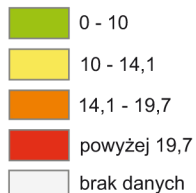

Program rewitalizacji obszarów miejskich  
w Rzeszowie

**udział długotrwale bezrobotnych  
wśród osób w wieku produkcyjnym  
w 2006 r.**

(średnia dla Rzeszowa - 3,3 %;  
dla województwa - 5,8\*)

- poniżej 2,5%
- 2,5 - 3,3%
- 3,3 - 5,8%
- powyżej 5,8 %
- brak danych

\*Wskaźnik referencyjny dla 2006 r.

- granice dzielnic - stan w 2006 r.
- granica Miasta - stan w 2006 r.
- granice dzielnic - stan obecny
- granica Miasta - stan obecny
- wody

liczba przestępstw na  
1000 ludności w 2008 r.  
(średnia dla Rzeszowa - 14,1;  
dla województwa - 19,7\*)