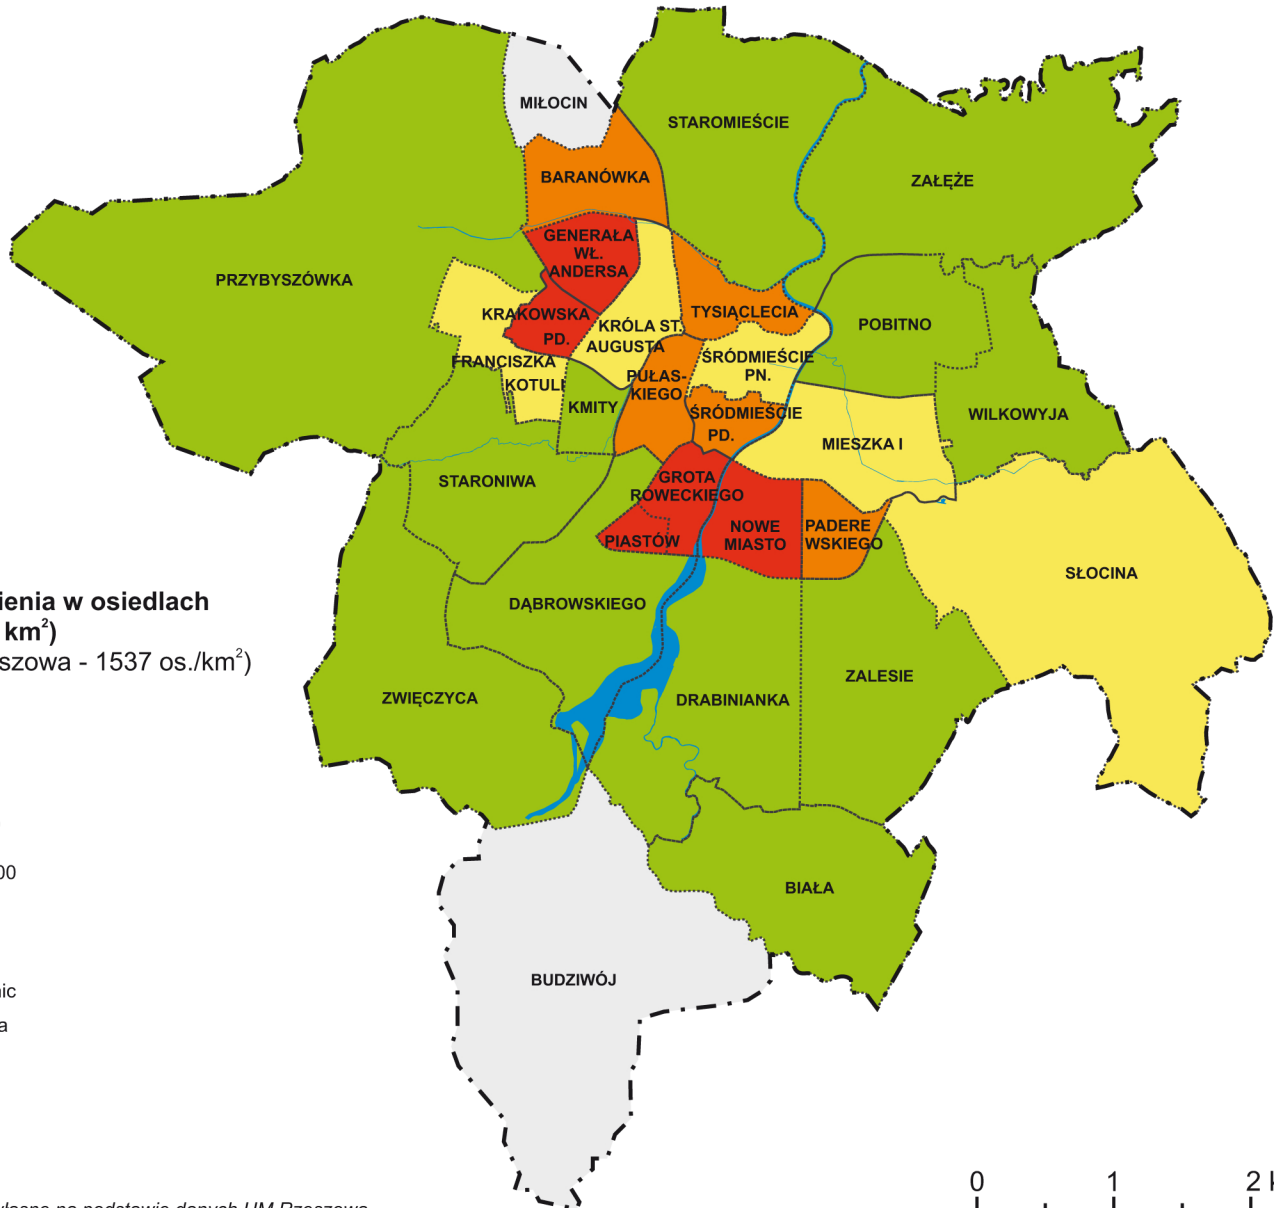

Program rewitalizacji obszarów miejskich  
w Rzeszowie

Program rewitalizacji obszarów miejskich  
w Rzeszowie

### główne elementy struktury przestrzennej miasta

-  zespoły urbanistyczne wpisane do rejestru zabytków
-  zabudowa
-  główne drogi
-  tereny kolejowe
-  wody
-  lasy
-  granice dzielnic
-  granica Miasta

### wytyczne SUIKZP Rzeszowa w zakresie przekształceń i rehabilitacji

-  tereny zabudowane wymagające rehabilitacji
-  obszar centrum wymagający przekształceń
-  obszary wymagające przekształceń - aspekt formalny
-  obszary wymagające przekształceń - aspekt funkcjonalny
-  obszary strategiczny nr 1 - Centrum
-  wody
-  granice osiedli
-  granica Miasta

#### ulice i drogi:

-  główne
-  pozostałe
-  tereny kolejowe
-  zabudowa
-  granice dzielnic
-  granica Miasta
-  wody