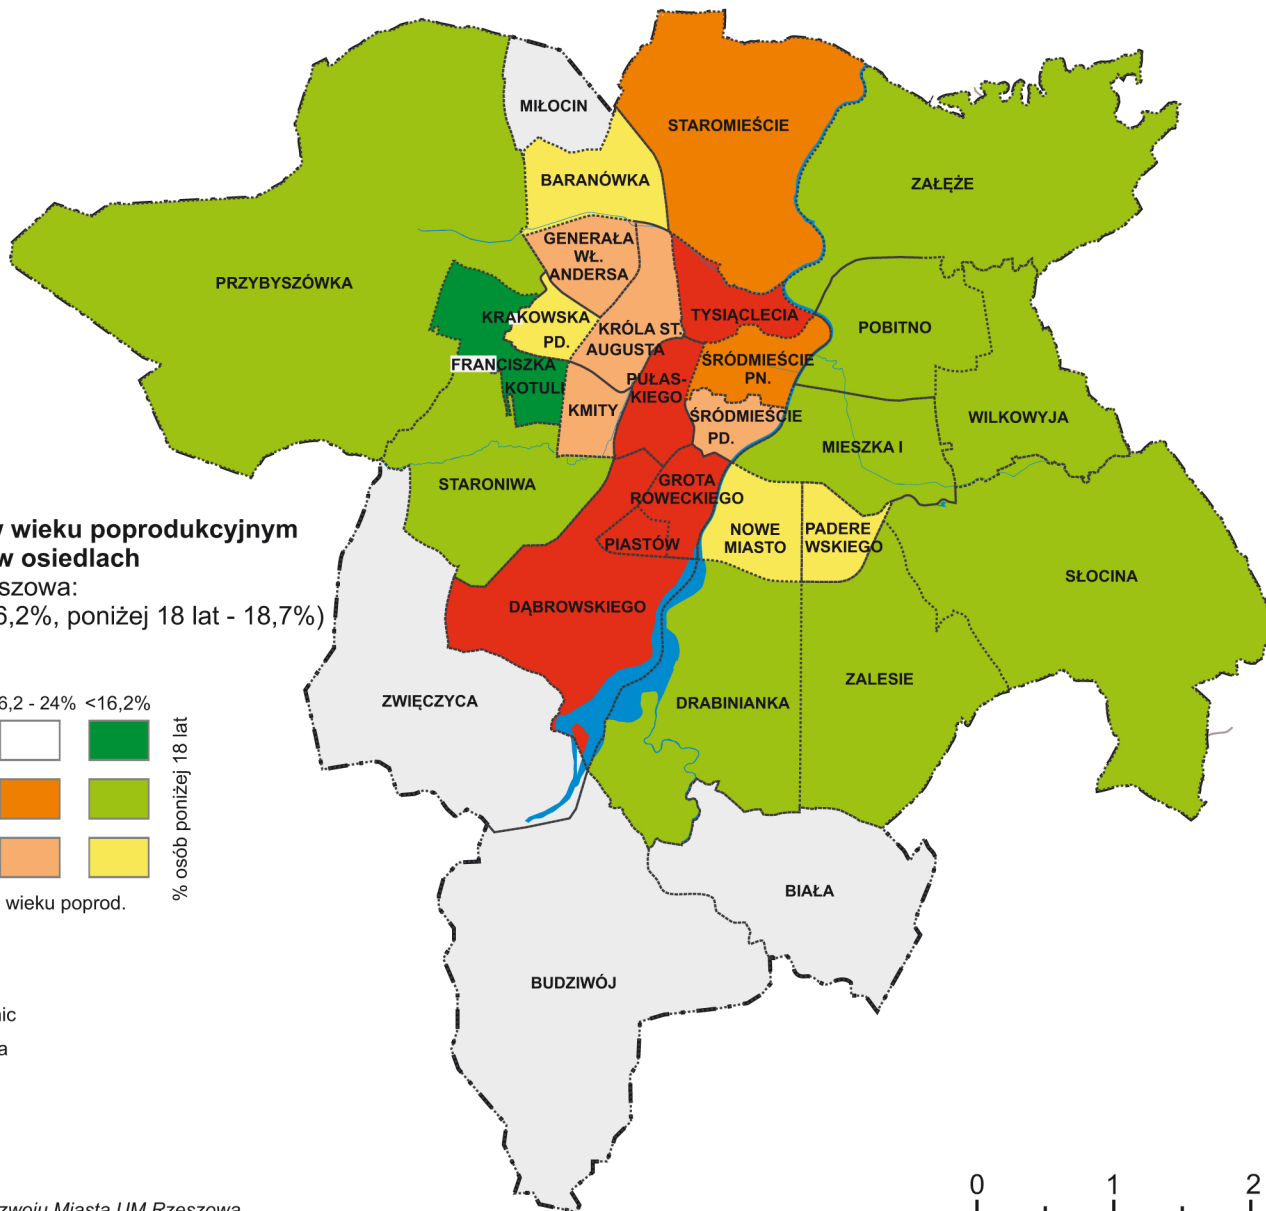

Program rewitalizacji obszarów miejskich  
w Rzeszowie

Program rewitalizacji obszarów miejskich  
w Rzeszowie

### główne elementy struktury przestrzennej miasta

-  zespoły urbanistyczne wpisane do rejestru zabytków
-  zabudowa
-  główne drogi
-  tereny kolejowe
-  wody
-  lasy
-  granice dzielnic
-  granica Miasta

### wytyczne SUIKZP Rzeszowa w zakresie przekształceń i rehabilitacji

-  tereny zabudowane wymagające rehabilitacji
-  obszar centrum wymagający przekształceń
-  obszary wymagające przekształceń - aspekt formalny
-  obszary wymagające przekształceń - aspekt funkcjonalny
-  obszary strategiczny nr 1 - Centrum
-  wody
-  granice osiedli
-  granica Miasta

#### ulice i drogi:

-  główne
-  pozostałe
-  tereny kolejowe
-  zabudowa
-  granice dzielnic
-  granica Miasta
-  wody