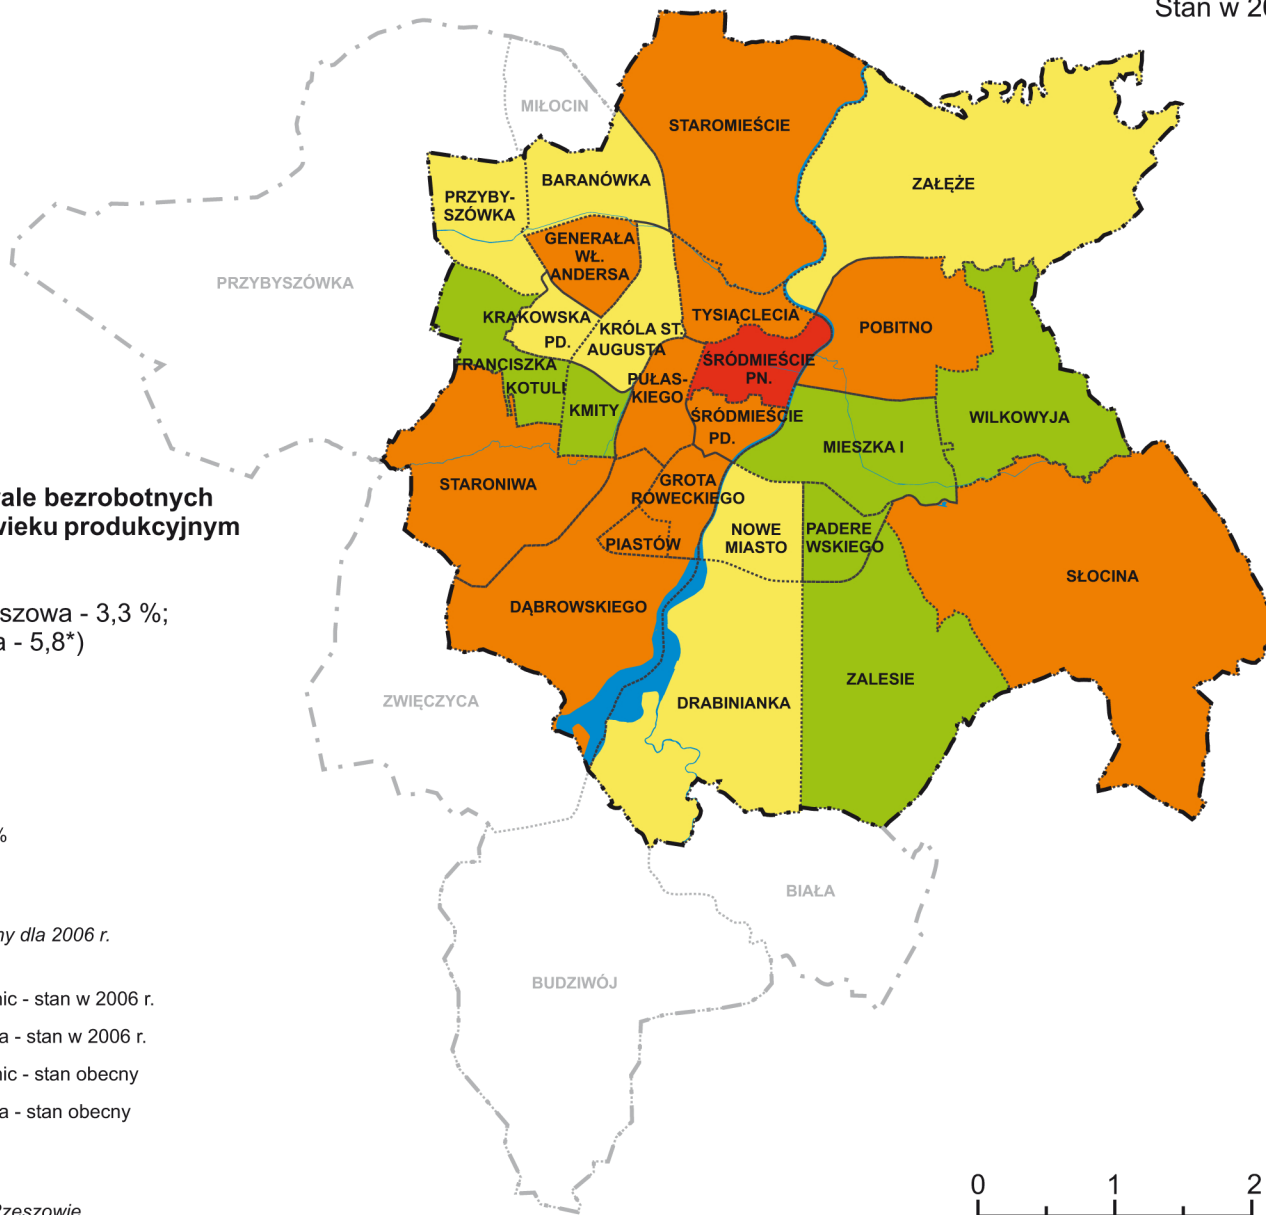

### główne elementy struktury przestrzennej miasta

-  zespoły urbanistyczne wpisane do rejestru zabytków
-  zabudowa
-  główne drogi
-  tereny kolejowe
-  wody
-  lasy
-  granice dzielnic
-  granica Miasta

### wytyczne SUIKZP Rzeszowa w zakresie przekształceń i rehabilitacji

-  tereny zabudowane wymagające rehabilitacji
-  obszar centrum wymagający przekształceń
-  obszary wymagające przekształceń - aspekt formalny
-  obszary wymagające przekształceń - aspekt funkcjonalny
-  obszary strategiczny nr 1 - Centrum
-  wody
-  granice osiedli
-  granica Miasta

Program rewitalizacji obszarów miejskich  
w Rzeszowie

**udział długotrwale bezrobotnych  
wśród osób w wieku produkcyjnym  
w 2006 r.**

(średnia dla Rzeszowa - 3,3 %;  
dla województwa - 5,8\*)

- poniżej 2,5%
- 2,5 - 3,3%
- 3,3 - 5,8%
- powyżej 5,8 %
- brak danych

\*Wskaźnik referencyjny dla 2006 r.

- granice dzielnic - stan w 2006 r.
- granica Miasta - stan w 2006 r.
- granice dzielnic - stan obecny
- granica Miasta - stan obecny
- wody

liczba przestępstw na  
1000 ludności w 2008 r.  
(średnia dla Rzeszowa - 14,1;  
dla województwa - 19,7\*)