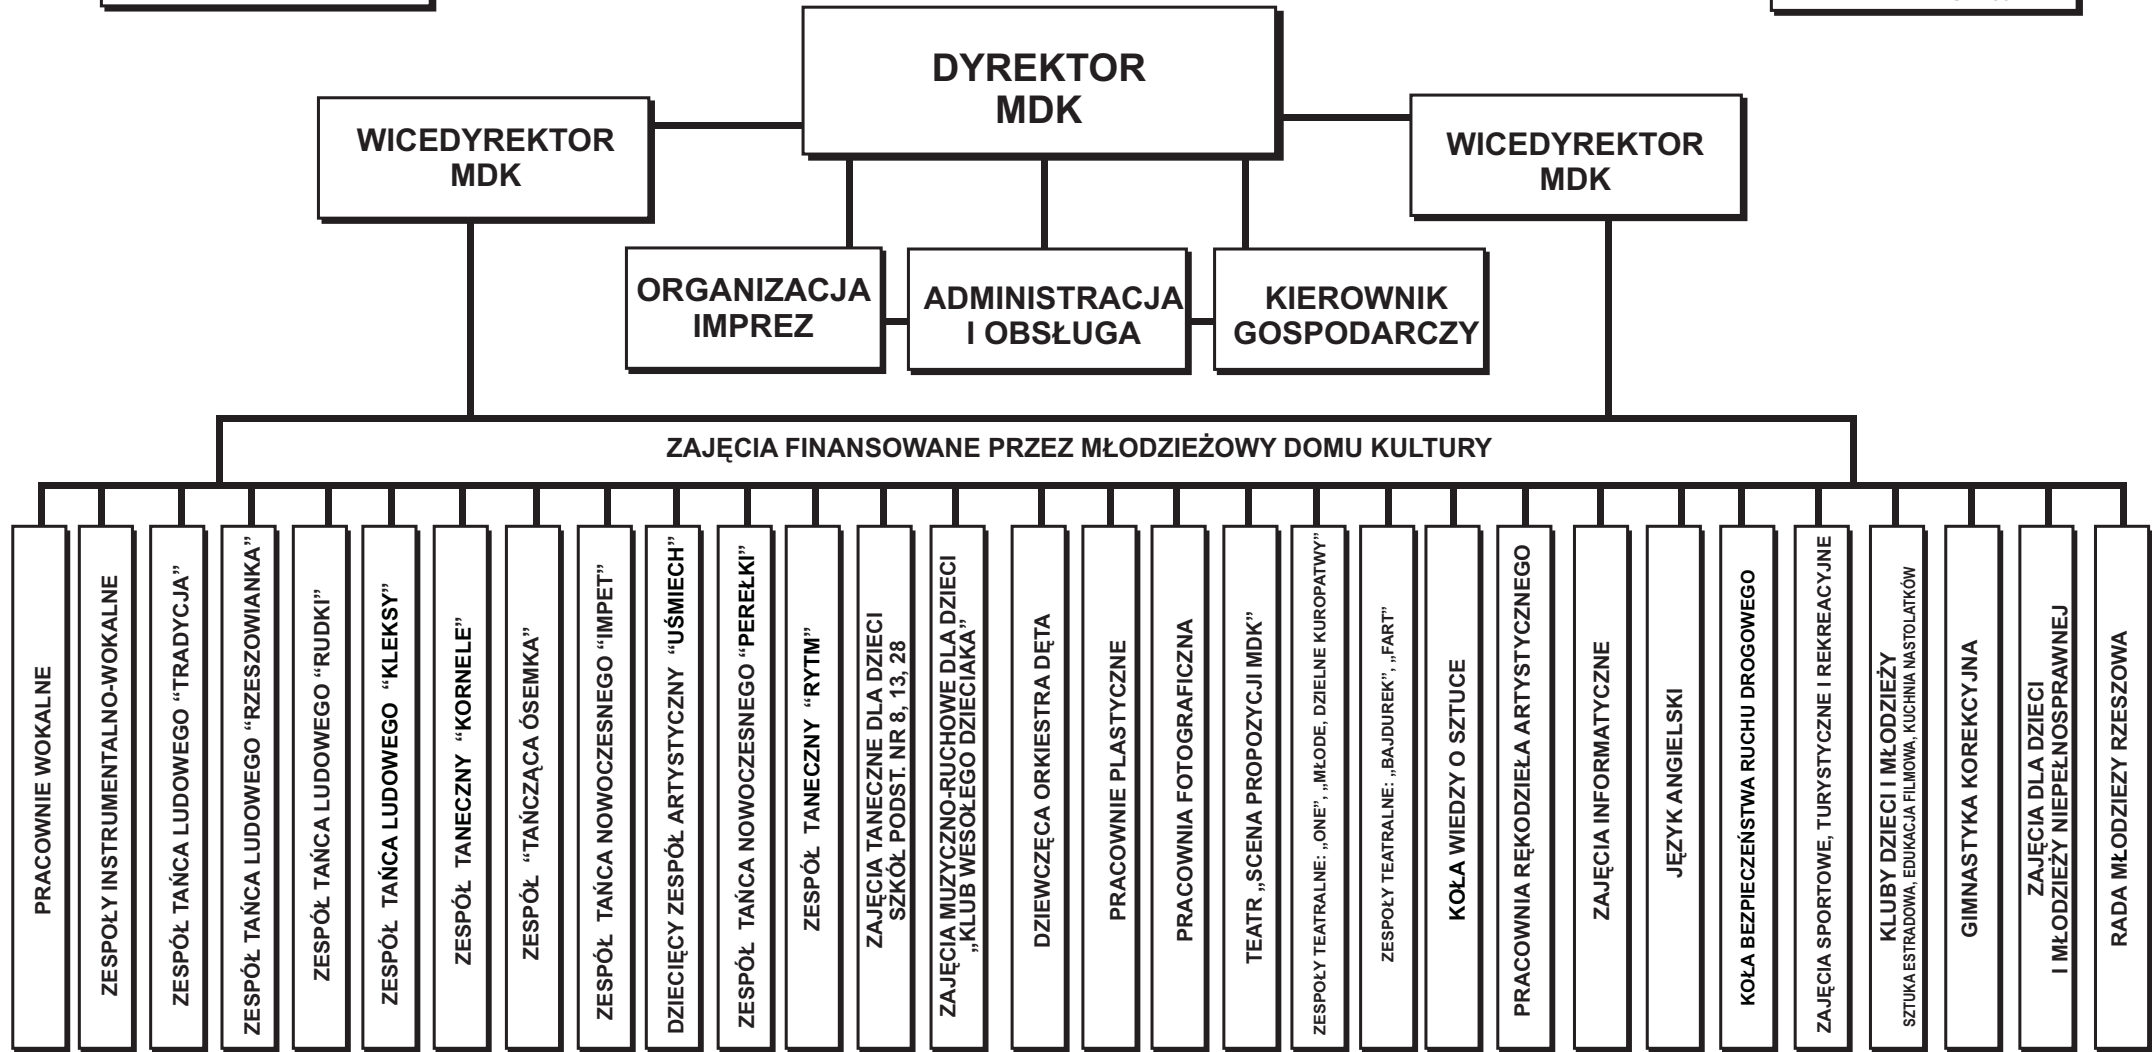

STRUKTURA ORGANIZACYJNA MŁODZIEŻOWEGO DOMU KULTURY W RZESZOWIE

rok szkolny 2011/2012

ORGAN NADZORUJĄCY

KURATORIUM OŚWIATY
W RZESZOWIE

ORGAN PROWADZĄCY

URZĄD MIASTA
RZESZOWA
WYDZIAŁ EDUKACJI

ZAJĘCIA ORGANIZOWANE NA BAZIE MŁODZIEŻOWEGO DOMU KULTURY, FINANOWANE ZE ŹRÓDEŁ ZEWNĘTRZNYCH

KARATE
KLUB OYAMA KARATE

ŚWIETLICA
PROFILAKTYCZNA
STOWARZYSZENIE B-4

ZAJĘCIA DLA SENIORÓW
UNIwersytet TRZECIEGO WIEKU

SZACHY
DLA NIEDOWIDZĄCYCH