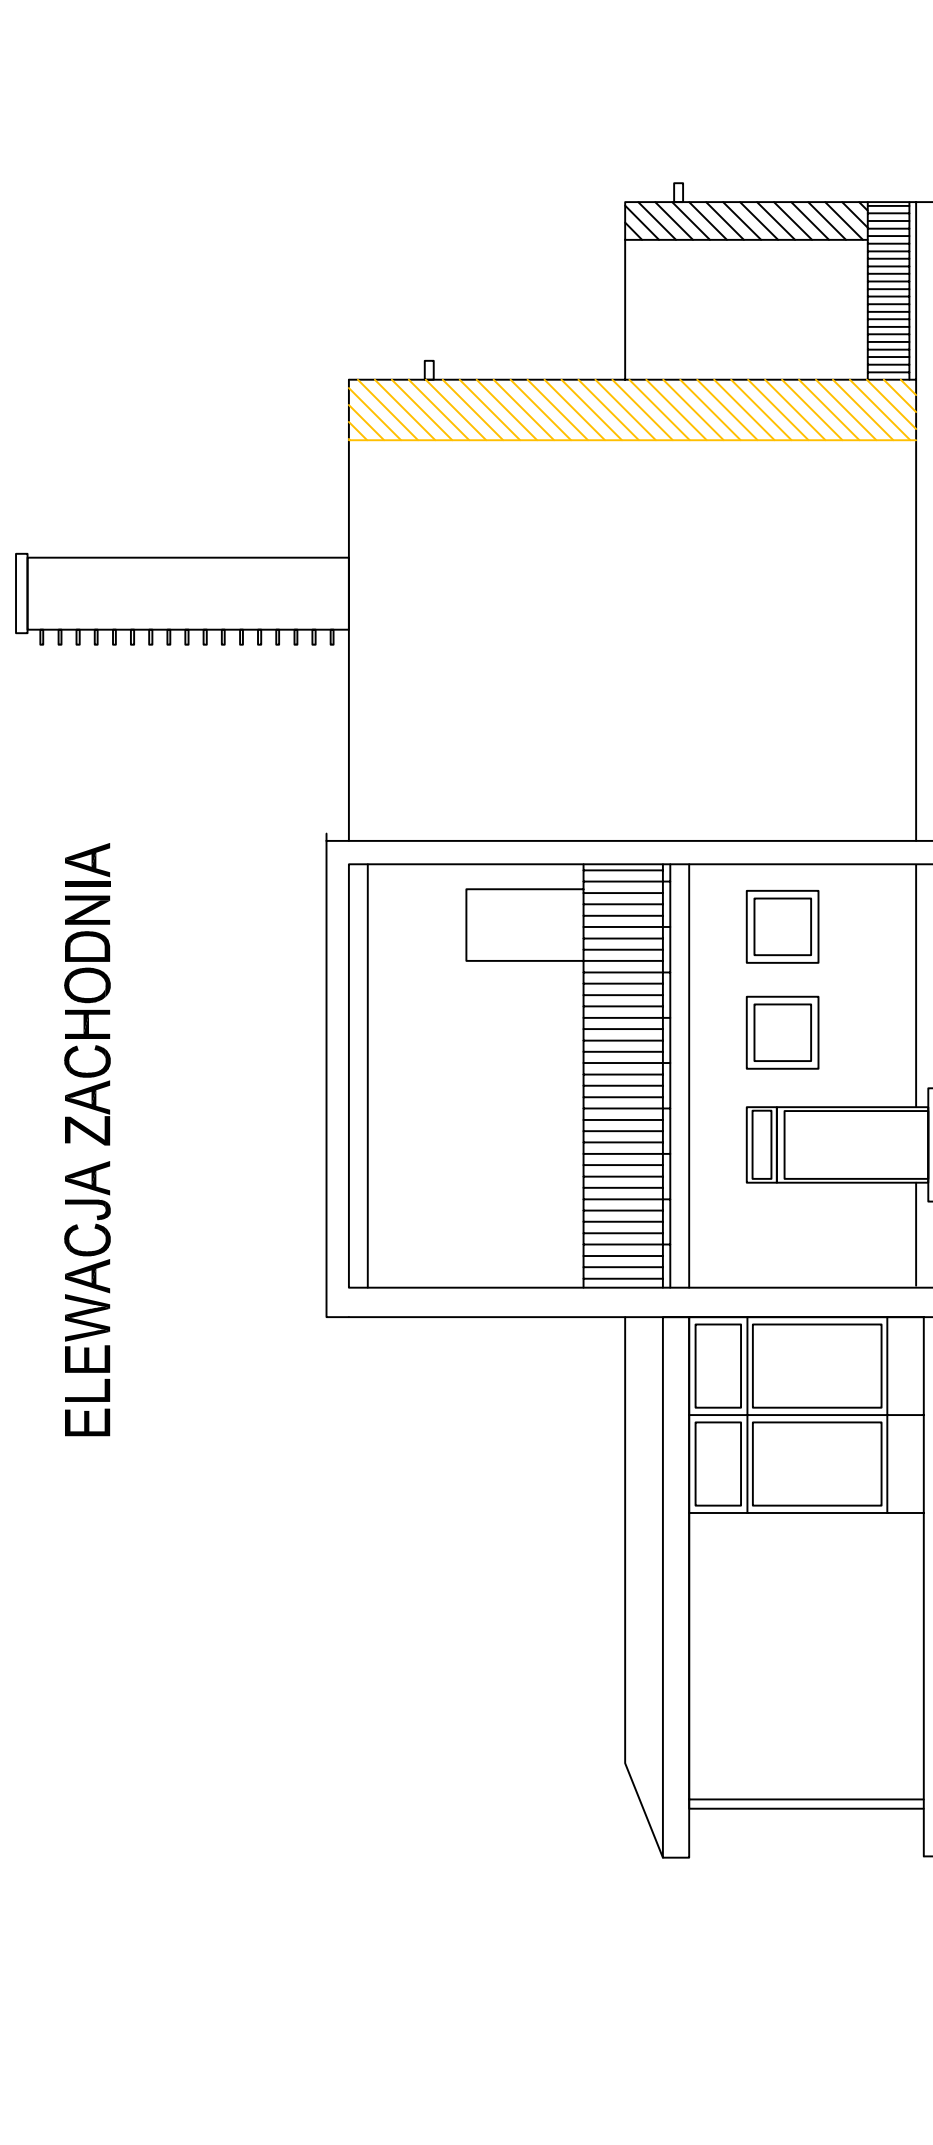

Legenda:

- Remont elewacji - kolor żółty
- Remont elewacji - kolor pomarańczowy
- Remont elewacji - kolor biały

ELEWACJA WSCHODNIA

ELEWACJA ZACHODNIA

VICTORIAL Sp. z o.o. 35-001 Rzeszów ul. Św. Mikołaja 6	
<small>Obiekt:</small> Budynek Żłobka nr 1	<small>Typu rysunku:</small> Projekt - remont budyńku żłobka - 2015r.
<small>Adres:</small> Żłobek nr 1 35-242 Rzeszów ul. Piękna 18	<small>Opis obiektu:</small> Elewacja wschodnia. Elewacja zachodnia.
<small>Opis prac:</small> Tech. Bud. Bogusław Brach Upr. Bud. Członek PIIB mgr inż. Małgorzata Ostrowska-Brach	<small>Projekt:</small>
<small>Opis prac:</small> Żłobek nr 1 35-242 Rzeszów ul. Piękna 18	<small>Data:</small> 052015
<small>Opis prac:</small> Żłobek nr 1 35-242 Rzeszów ul. Piękna 18	<small>Strona:</small> 6