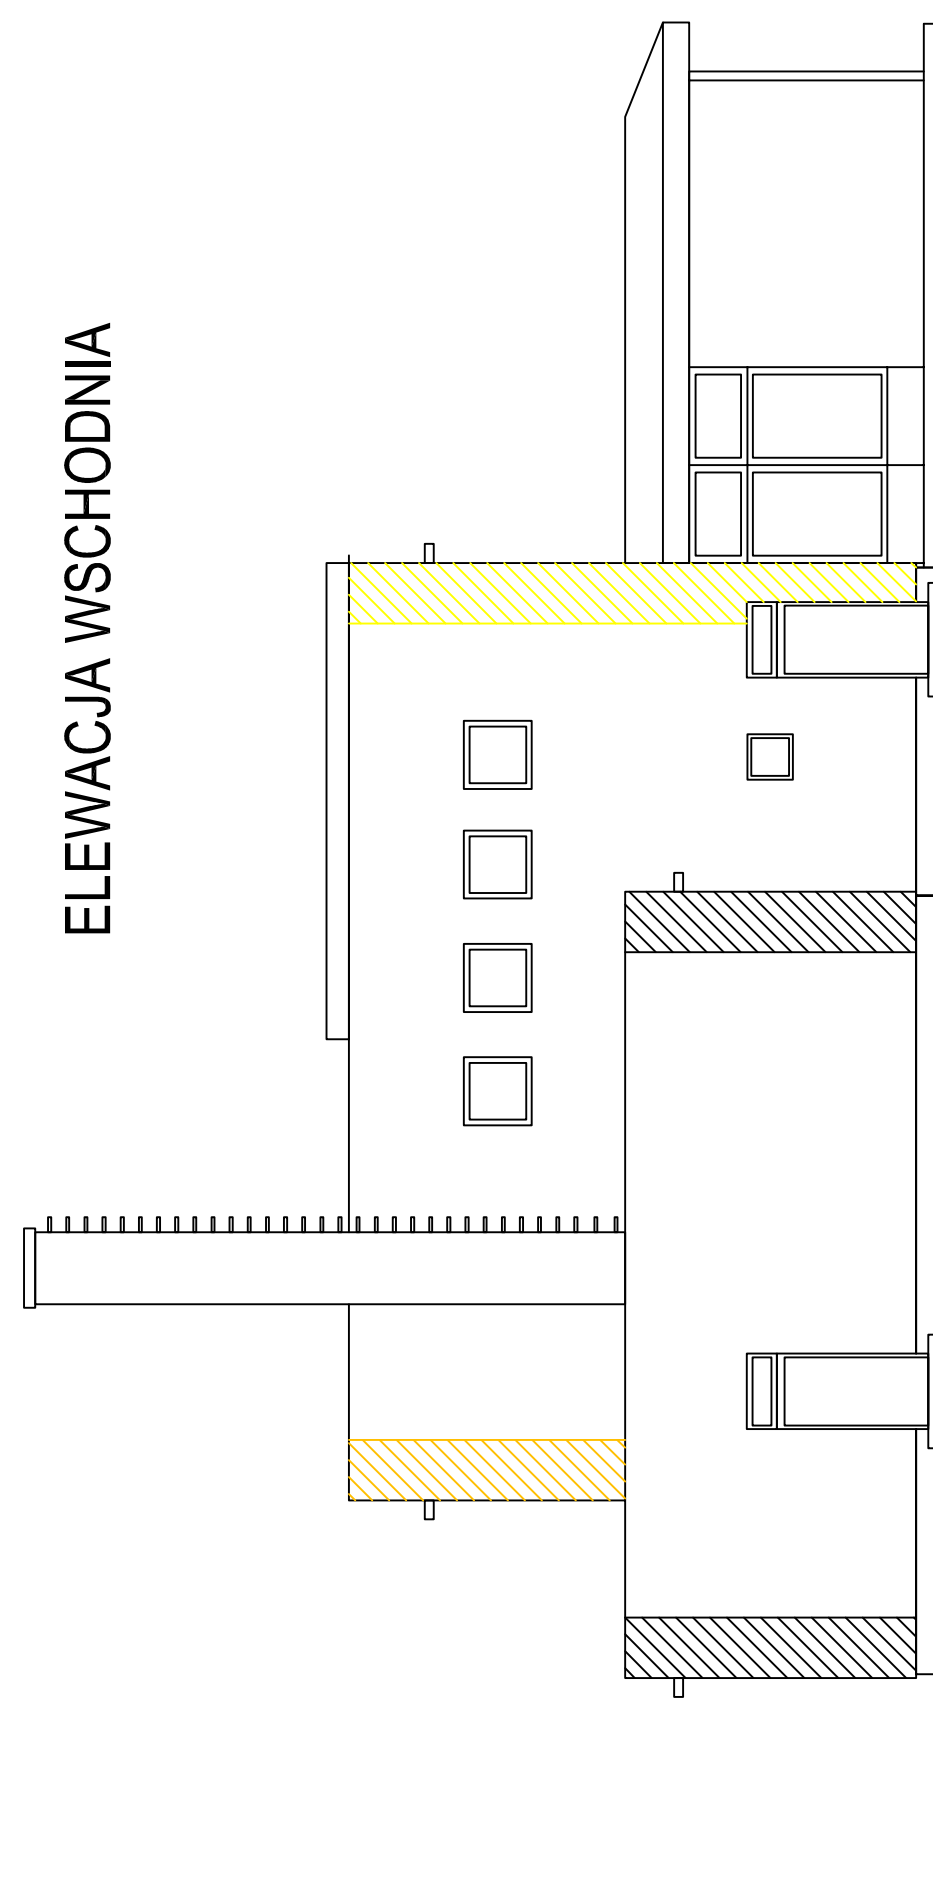

Legenda:

- Remont elewacji - kolor żółty
- Remont elewacji - kolor pomarańczowy
- Remont elewacji - kolor biały

ELEWACJA WSCHODNIA

ELEWACJA ZACHODNIA

VICTORIAL Sp. z o.o. 35-001 Rzeszów ul. Św. Mikołaja 6	
<small>Obiekt:</small> Budynek Żłobka nr 1	<small>Typu rysunku:</small> Projekt - remont budyńku żłobka - 2015r.
<small>Adres:</small> Żłobek nr 1 35-242 Rzeszów ul. Piękna 18	<small>Opis obiektu:</small> Elewacja wschodnia. Elewacja zachodnia.
<small>Opis prac:</small> Tech. Bud. Bogusław Brach Upr. Bud. Członek PIIB mgr inż. Małgorzata Ostrowska-Brach	<small>Projekt:</small>
<small>Opis prac:</small> Żłobek nr 1 35-242 Rzeszów ul. Piękna 18	<small>Data:</small> 052015
<small>Opis prac:</small> Żłobek nr 1 35-242 Rzeszów ul. Piękna 18	<small>Strona:</small> 6