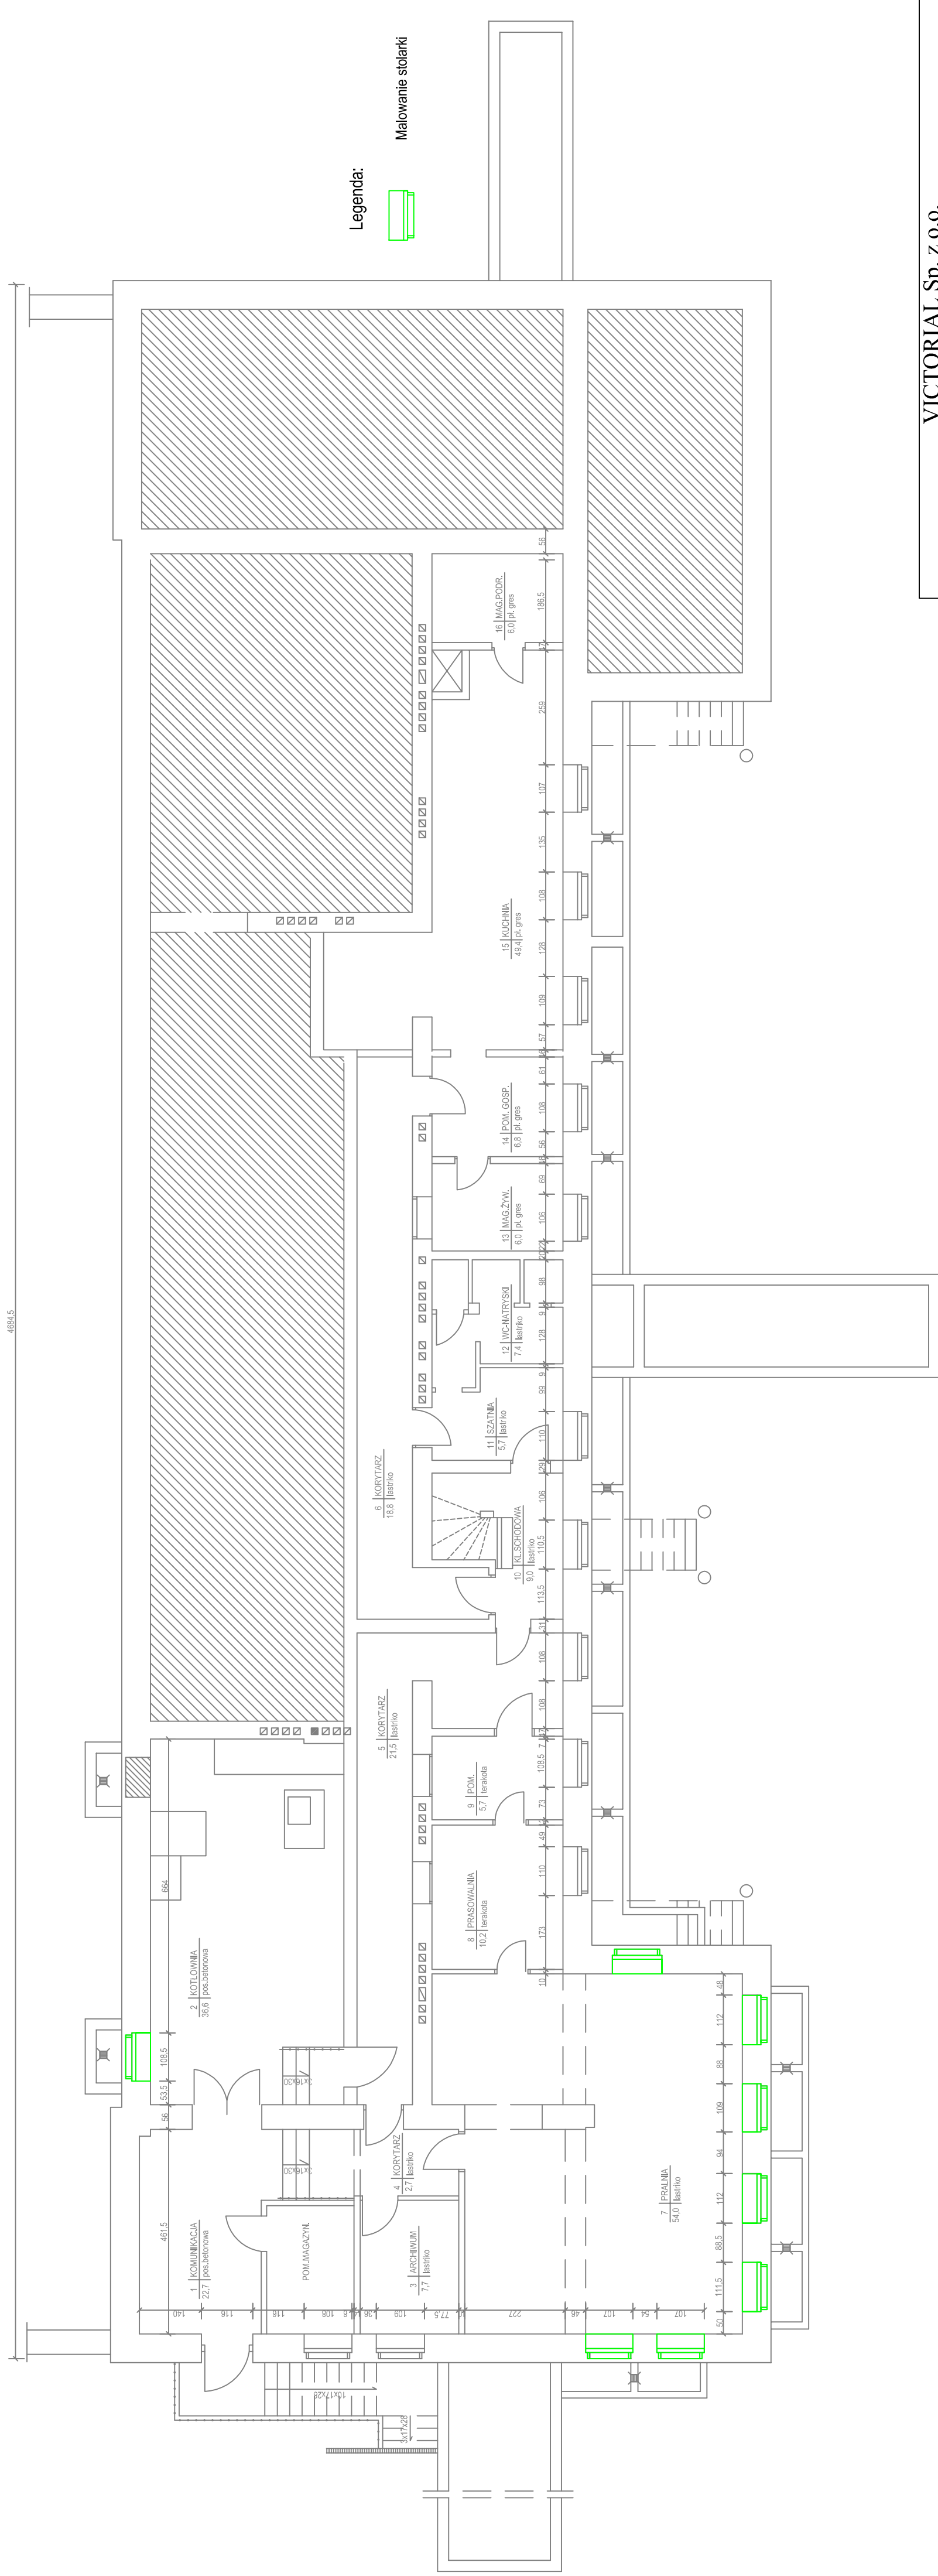

4684.5

Legenda:

Malowanie stolarci

VICTORIAL Sp. z o.o.
35-001 Rzeszów ul. Św. Mikołaja 6

OBIEKT: Budynek Żłobka nr 12	Nazwa rysunku:	Rzut piwnic.	
	Typul rysunku:		
Adres: Żłobek nr 12 35-959 Rzeszów ul. Dąbrowskiego 73	Opracowanie: Tech. Bud. Bogusław Brach Upr. B-684, członek PliB nr PDK/BO/1752/03 mgr inż. Małgorzata Ostrowska-Brach	Poziłość:	Projekt - remont
			budyunku żłobka - 2015r.
Rzeczoprowadzący: Projekt wykonawczy.		Data:	05/2015
Nr rysunku:		Skala:	1:100
			1