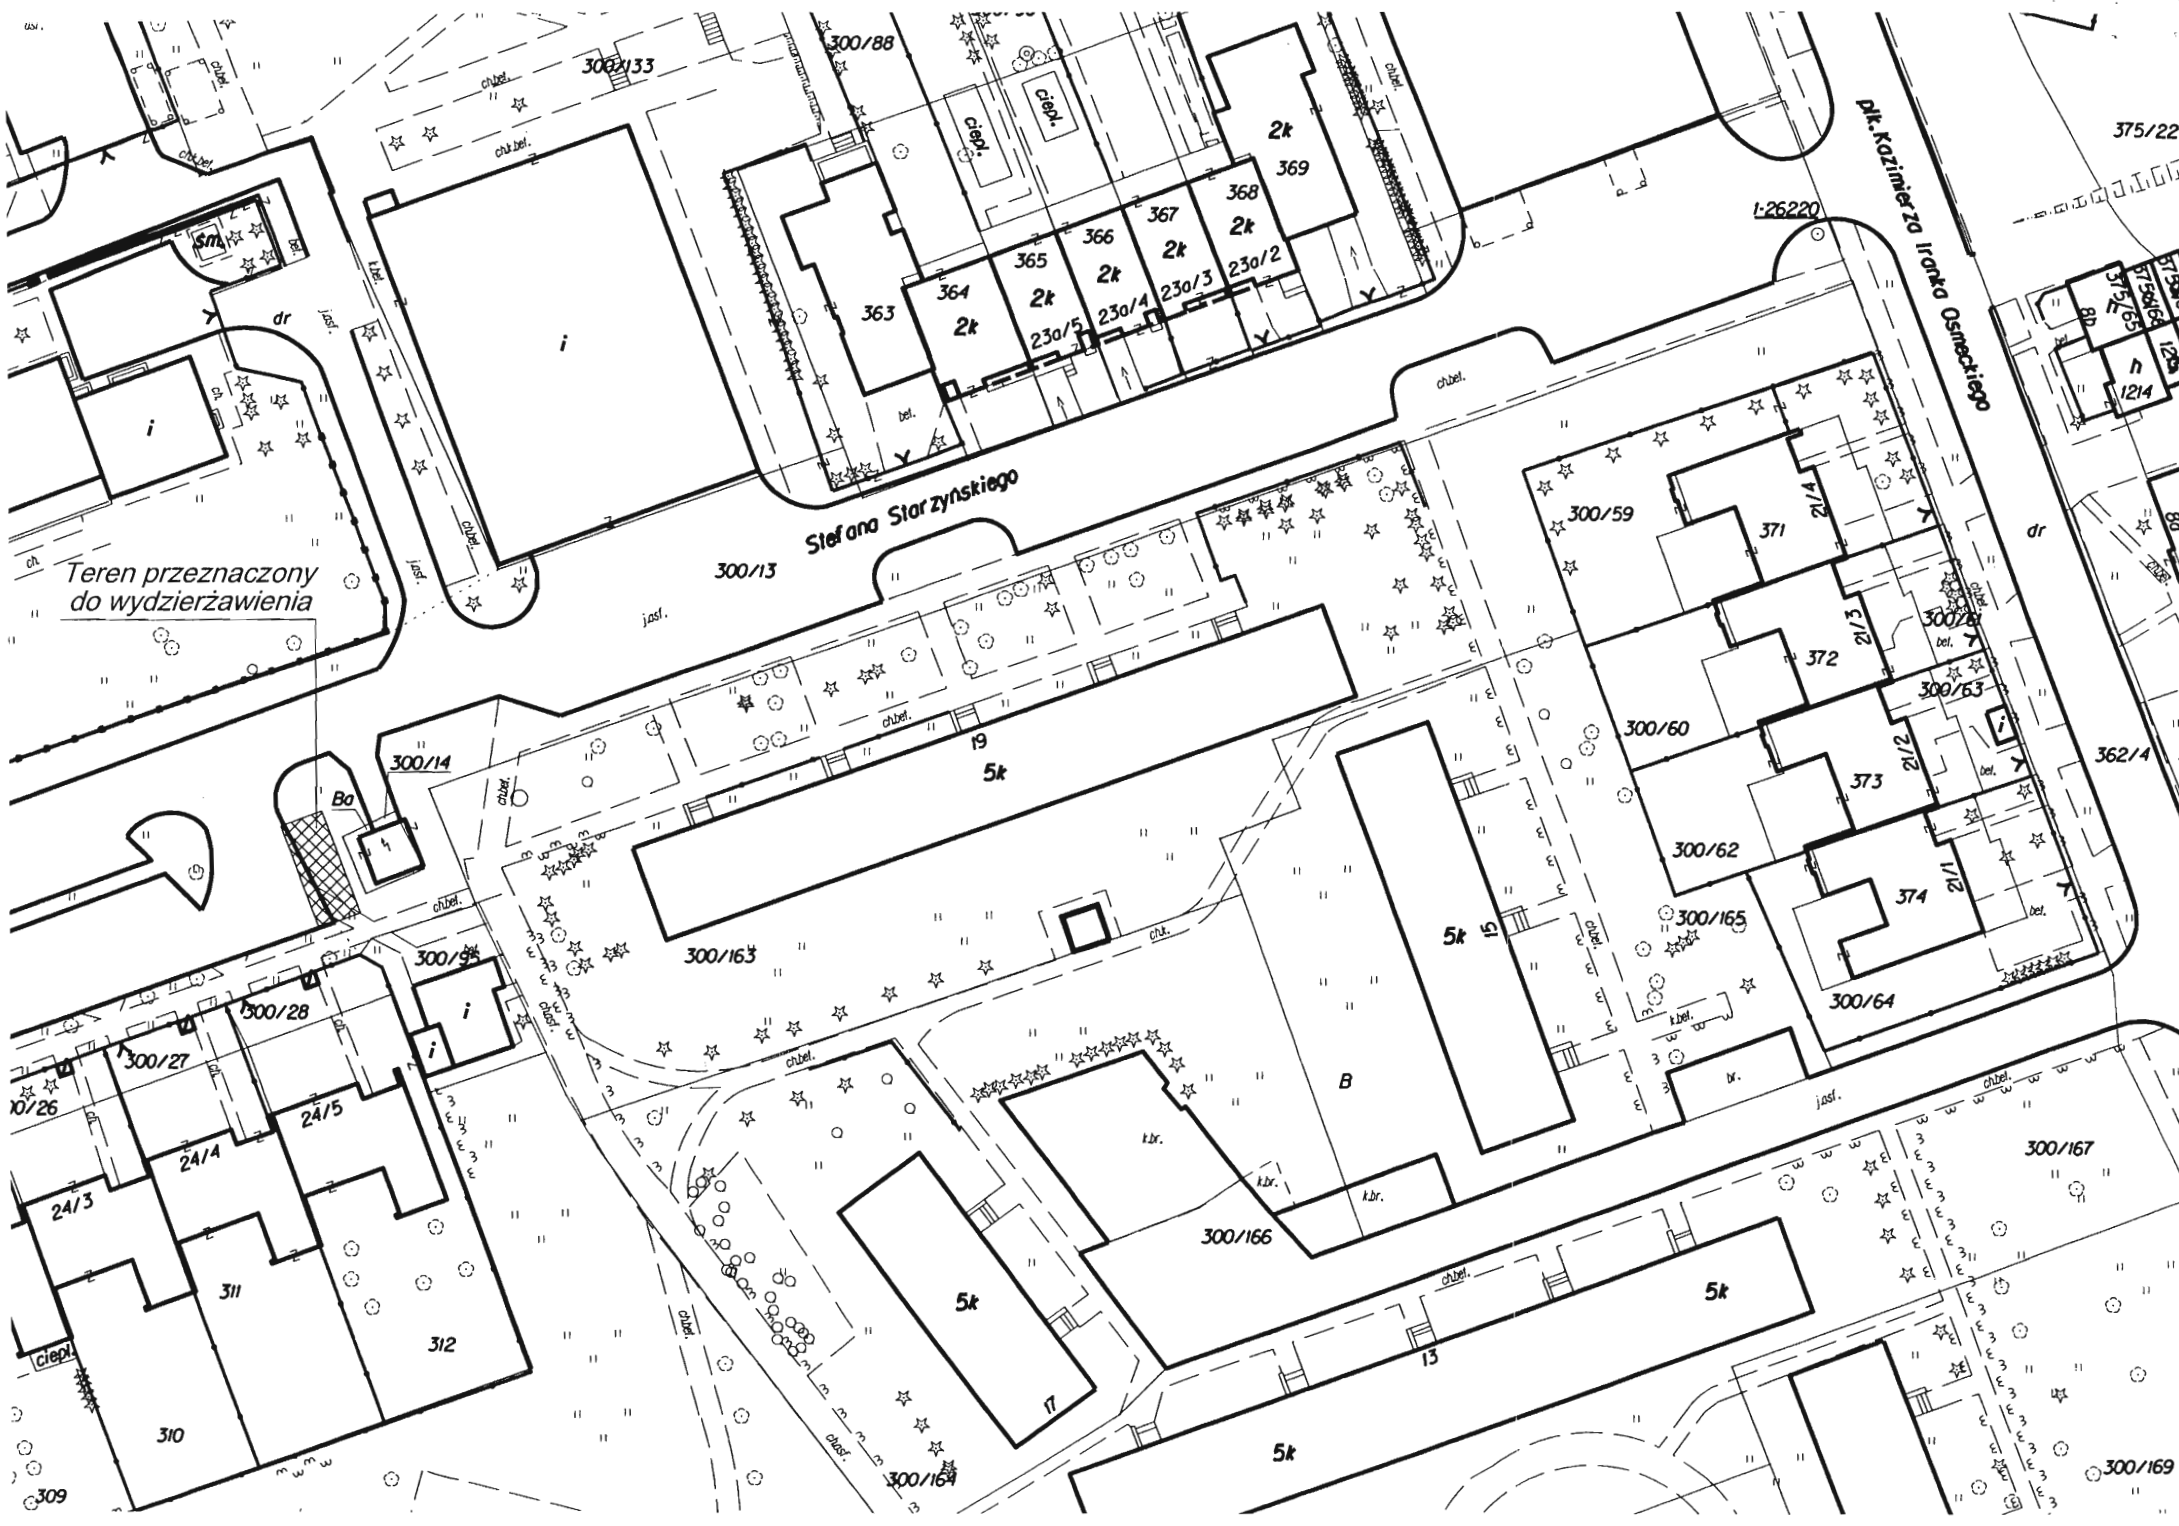

Teren przeznaczony do wydzierżawienia

Słefana Starzyńskiego

Pl. Kazimierza Iwona Gomboczego

375/22:

300/169

362/4

300/167

300/28

300/63

300/64

300/65

300/66

300/67

300/68

300/69

300/70

300/71

300/72

300/73

300/74

300/75

300/76

300/77

300/78

300/79

300/80

300/81

300/82

300/83

300/84

300/85

300/86

300/87

300/88

300/89

300/90

300/91

300/92

300/93

300/94

300/95

300/96

300/97

300/98

300/99

300/100

300/101

300/102

300/103

300/104

300/105

300/106

300/107

300/108

300/109

300/110

300/111

300/112

300/113

300/114

300/115

300/116

300/117

300/118

300/119

300/120

300/121

300/122

300/123

300/124

300/125

300/126

300/127

300/128

300/129

300/130

300/131

300/132

300/133

300/134

300/135

300/136

300/137

300/138

300/139

300/140

300/141

300/142

300/143

300/144

300/145

300/146

300/147

300/148

300/149

300/150

300/151

300/152

300/153

300/154

300/155

300/156

300/157

300/158

300/159

300/160

300/161

300/162

300/163

300/164

300/165

300/166

300/167

300/168

300/169

300/170

300/171

300/172

300/173

300/174

300/175

300/176

300/177

300/178

300/179

300/180

300/181

300/182

300/183

300/184

300/185

300/186

300/187

300/188

300/189

300/190

300/191

300/192

300/193

300/194

300/195

300/196

300/197

300/198

300/199

300/200