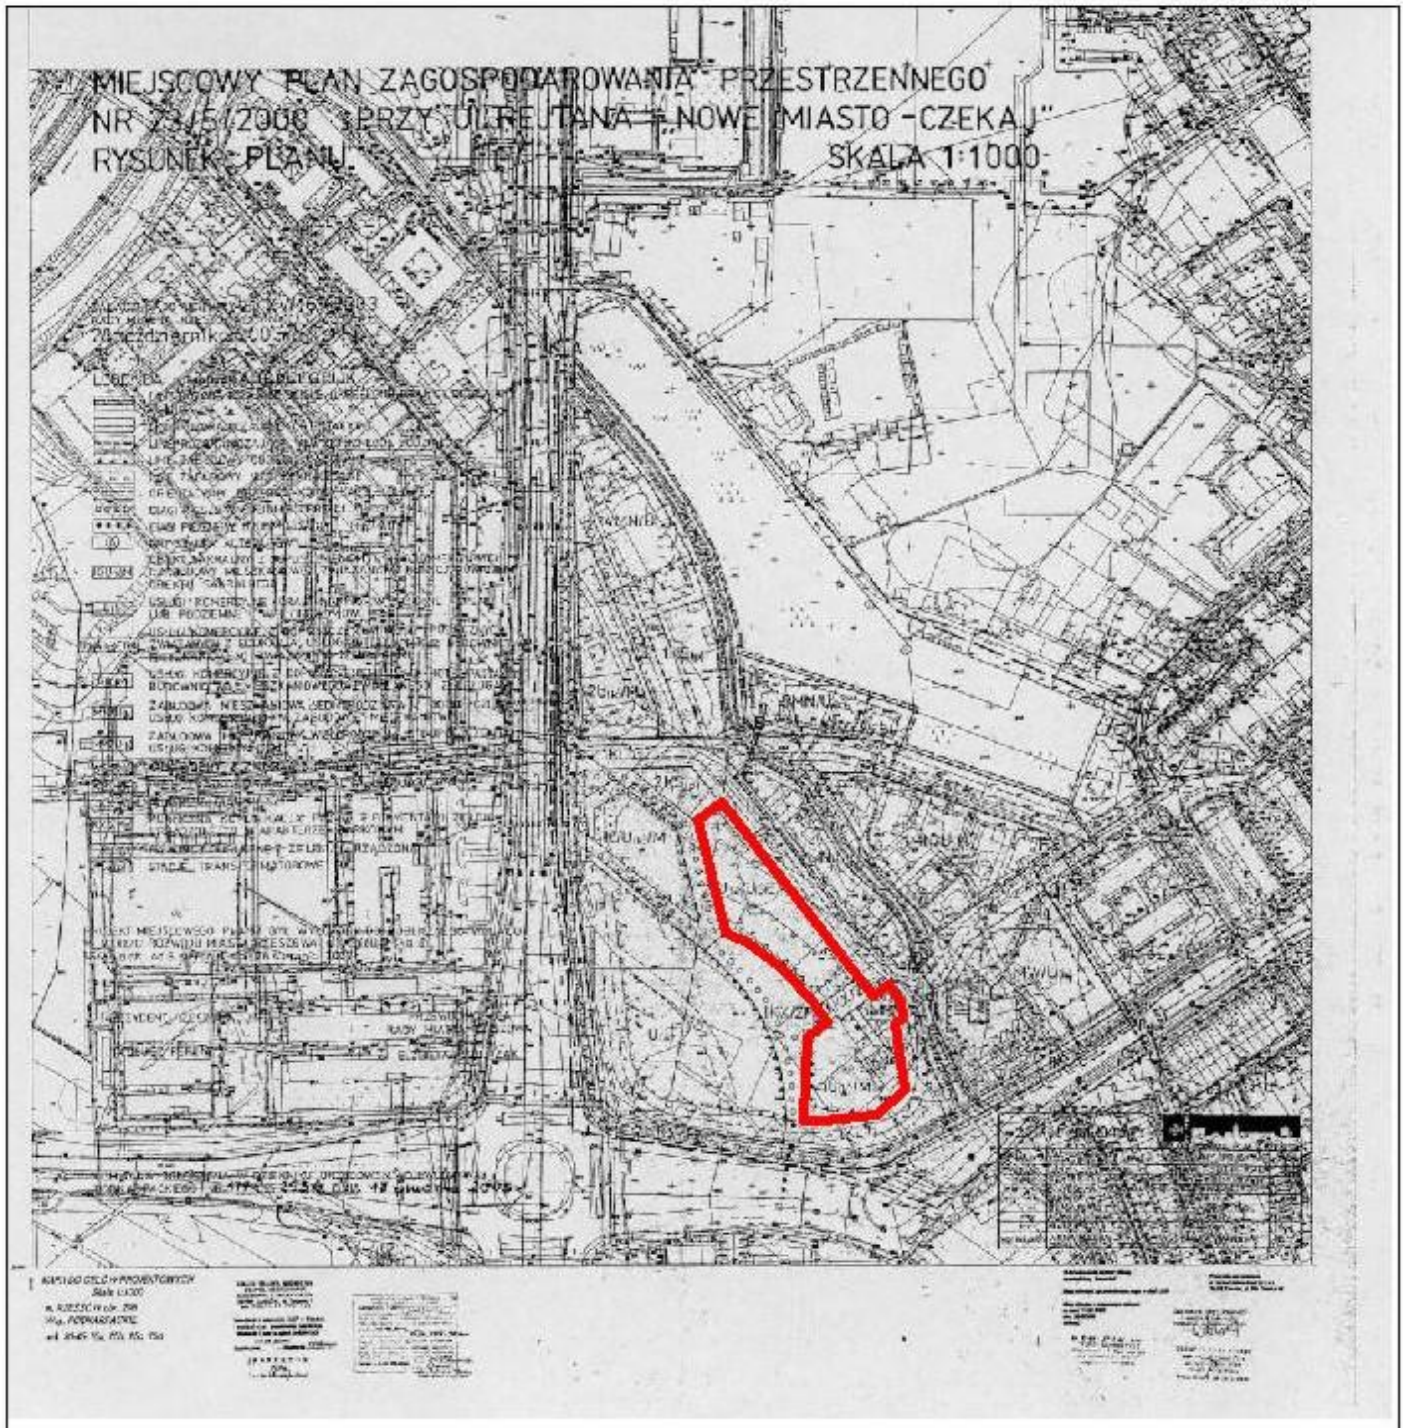

**ZAŁĄCZNIK DO UCHWAŁY NR VI/86/2007
RADY MIASTA RZESZOWA
Z DNIA 30 STYCZNIA 2007 R.**

LEGENDA

ORIENTACYJNE GRANICE TERENU OBJĘTEGO ZMIANĄ NR 147/2/2007 MIEJSCOWEGO PLANU ZAGOSPODAROWANIA PRZESTRZENNEGO NR 23/5/2000 "NOWE MIASTO CZEKAJ" PRZY AL. REJTANA I AL. NIEPODLEGŁOŚCI W RZESZOWIE W CZĘŚCI OZNACZONEJ KONTUREM ABCDEFGHIJK