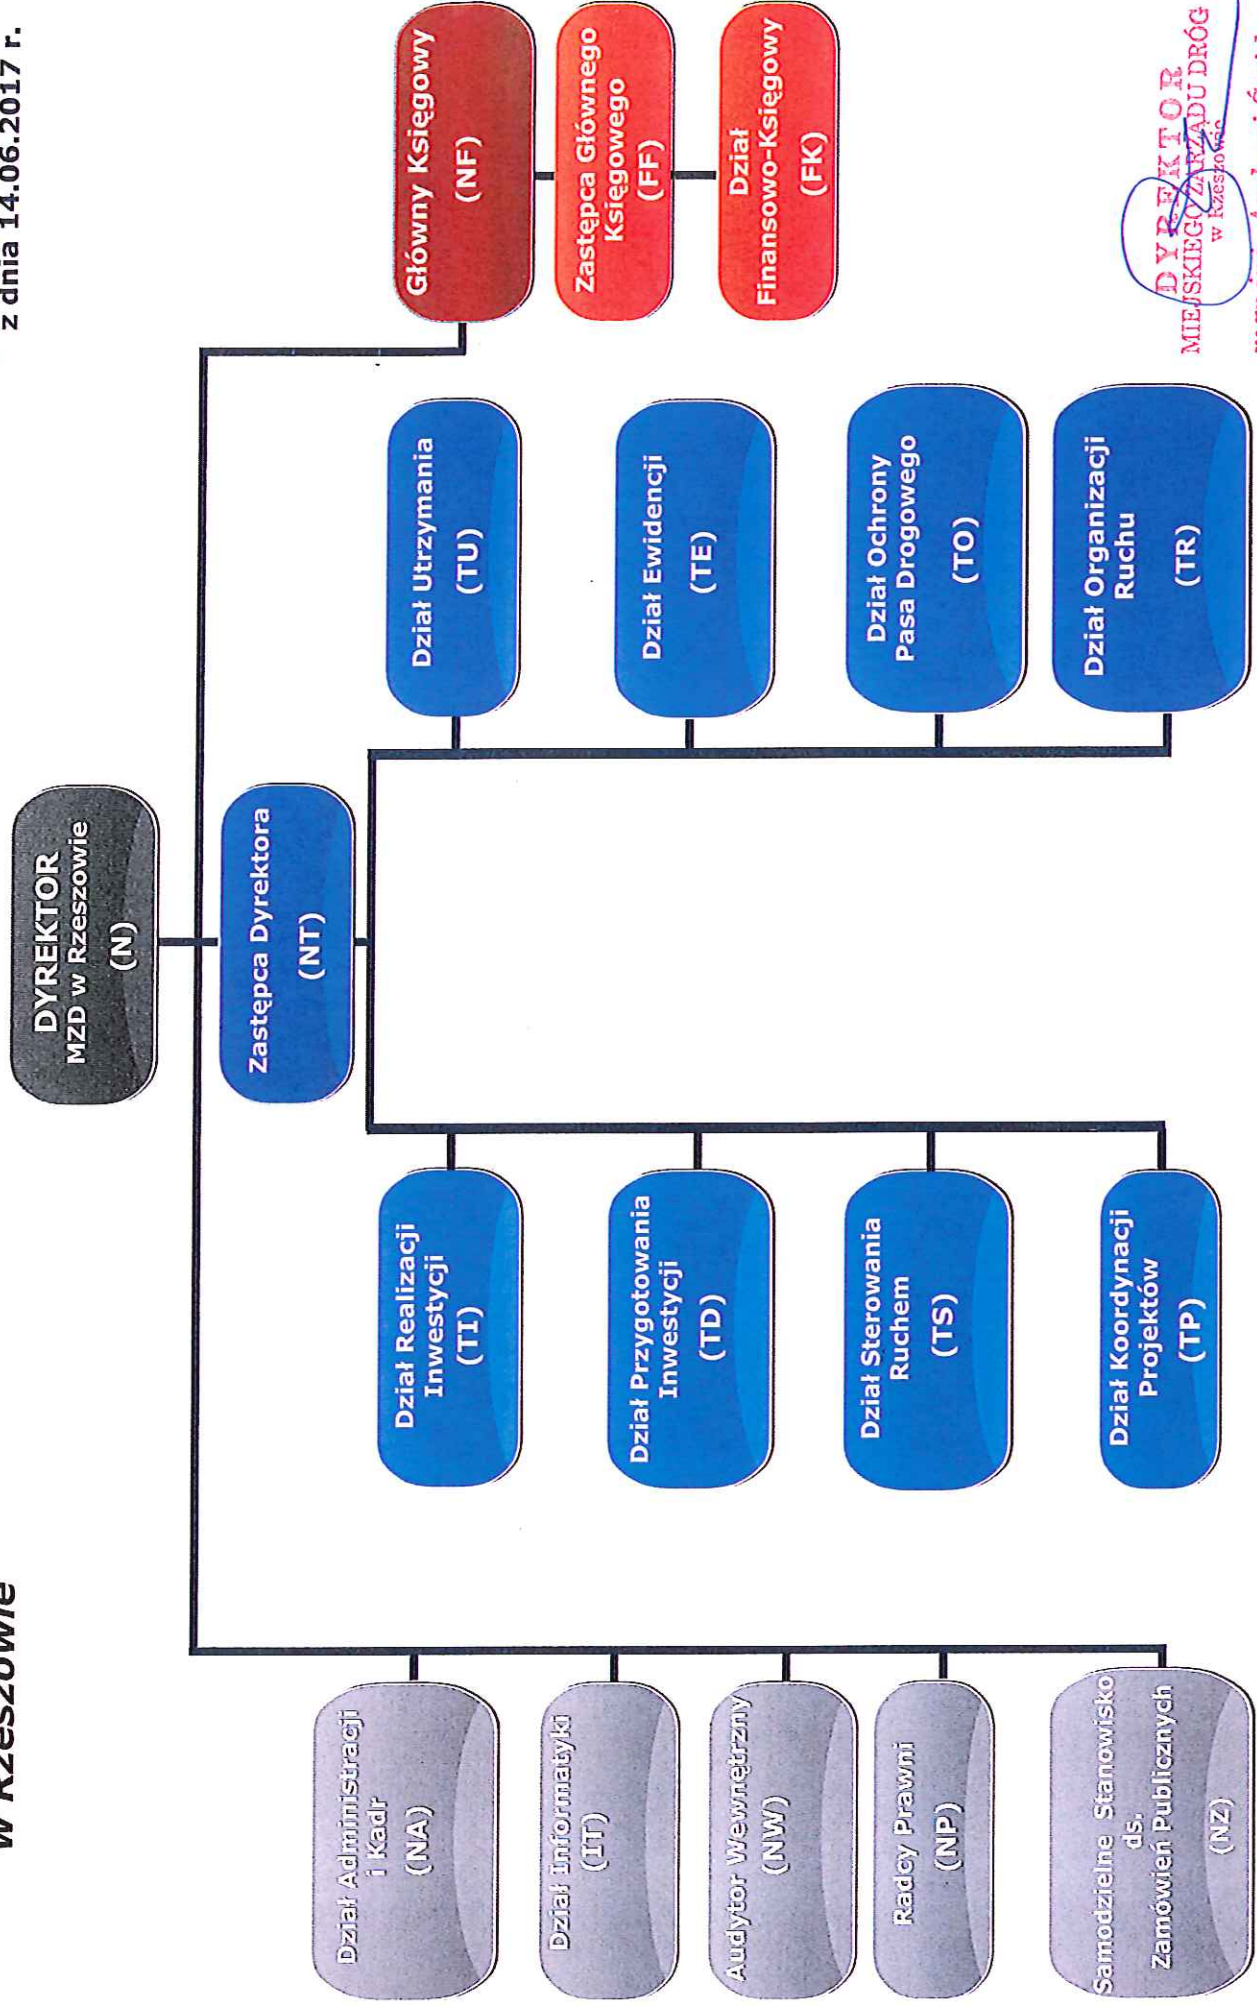

Schemat Organizacyjny Miejskiego Zarządu Dróg w Rzeszowie

Załącznik nr 2 do zarządzenia 12/2017
Dyrektora Miejskiego Zarządu Dróg w Rzeszowie
z dnia 14.06.2017 r.

DYREKTOR
MIEJSKIEGO ZARZĄDU DRÓG
w Rzeszowie
mgr inż. Andrzej Świder