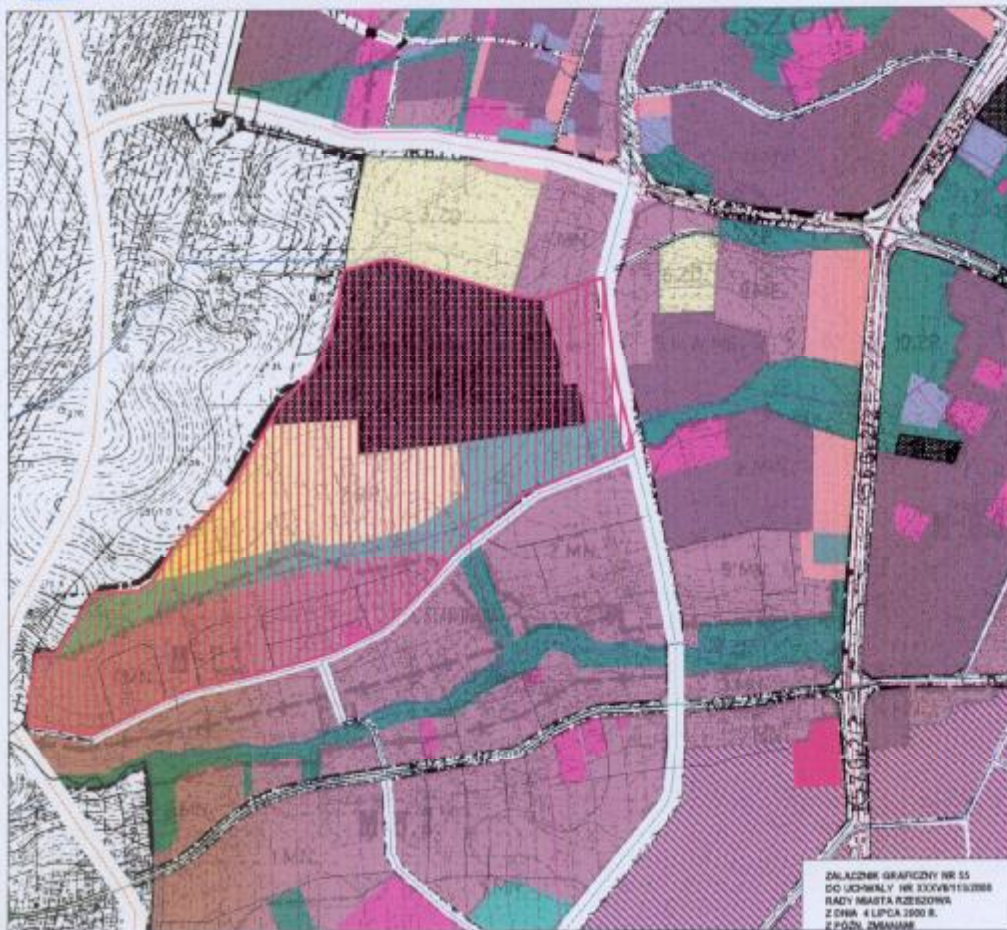

ZALĄCZNIK DO UCHWAŁY NR VIII /130 / 2007
RADY MIASTA RZESZOWA Z DNIA 27 LUTEGO 2007 R.

ORIENTACYJNE GRANICE OBSZARU OBJĘTEGO ZMIANĄ NR 17/3/2007 STUDIUM UWARUNKOWAŃ I KIERUNKÓW ZAGOSPODAROWANIA PRZESTRZENNEGO MIASTA RZESZOWA W REJONIE UL. STRZELNICZEJ

STUDIUM UWARUNKOWAŃ I KIERUNKÓW ZAGOSPODAROWANIA
PRZESTRZENNEGO MIASTA RZESZOWA

55

PROJEKTOWANA STRUKTURA FUNKCJONALNO - PRZESTRZENNA

1. ZBIOROWA MIESZKAWIA WIELKOCYFROWA
   - ZBIOROWA MIESZKAWIA JEDNOCYFROWA
   - OZBIEGNIEM - UZELNIENIOWANIE
     - PUBLICZNE LOKALNE I POKROJOWE
     - KOMERCYJNE
     - ZBIOROWA MIESZKAWIA
   - UZELNIENIE PUBLICZNE LOKALNE
   - UZELNIENIE FUNKCYJONALNE
   - UZELNIENIE KOMERCYJNE, DOPUSZCZAJĄCE UZELNIENIE PUBLICZNYCH CZĘŚCI KONTAKTOWYCH
   - UZELNIENIE PUBLICZNE LUB KOMERCYJNE - REKREACJA, TURYSTYKA, SPORT W ZIELONYM OTOCZENIU
   - PRZEMIAŁ, PRZEMISŁOWOŚĆ, UZELNIENIE KOMUNALNE
   - ZBIOROWA ALTERNATYWNA LUB UZELNIENIOWANIE PRZEMISŁOWA - UZELNIENIOWANIE
   - ZBIOROWA ALTERNATYWNA LUB UZELNIENIOWANIE MIESZKAWIA (ZBIOROWA JEDNOCYFROWA) - UZELNIENIOWANIE
   - ZBIOROWA ALTERNATYWNA LUB UZELNIENIOWANIE MIESZKAWIA (ZBIOROWA WIELKOCYFROWA) - UZELNIENIOWANIE
   - PRZEDNACZENIE TERENU ALTERNATYWNE - ZBIOROWA MIESZKAWIA LUB UZELNIENIOWANIE ZWIĄZANE Z ZBIOROWĄ JEDNOCYFROWĄ
   - PRZEDNACZENIE TERENU ALTERNATYWNE - PARKI I OZBIEGNIEM LUB ZBIOROWA MIESZKAWIA JEDNOCYFROWA
   - PRZEDNACZENIE TERENU ALTERNATYWNE - ZBIOROWA MIESZKAWIA LUB UZELNIENIOWANIE ZWIĄZANE Z ZBIOROWĄ JEDNOCYFROWĄ
   - PRZEDNACZENIE TERENU ALTERNATYWNE - UZELNIENIOWANIE LUB UZELNIENIOWANIE UZELNIENIOWANIE LUB UZELNIENIOWANIE
   - ZBIOROWA ALTERNATYWNA LUB UZELNIENIOWANIE UZELNIENIOWANIE PUBLICZNE LOKALNE
   - ZBIOROWA ALTERNATYWNA LUB UZELNIENIOWANIE POKROJOWE
   - PARKI I OZBIEGNIEM
   - ZBIOROWA MIESZKAWIA UZELNIENIOWANIE POKROJOWE
   - OZBIEGNIEM I OZBIEGNIEM POKROJOWE - OZBIEGNIEM I OZBIEGNIEM POKROJOWE LUB UZELNIENIOWANIE KOMERCYJNE
   - WOLEJE
   - PARKINGI, DWOROZWOJE I INNE BUDYNKI GOSPODARSTWA UZELNIENIOWANIE KOMERCYJNE
   - OROZWOJE I OROZWOJE POKROJOWE - OROZWOJE I OROZWOJE POKROJOWE
   - LAS
   - OZBIEGNIEM
   - REZERWAT PRZYRODY
   - ALIUMIUM
   - POKROJOWE
   - TERENY OZBIEGNIEM, WYKONANE W OZBIEGNIEM I OZBIEGNIEM (ELEKTROENERGETYCZNE)
2. WYKONANIE / PROJEKTOWANE
3. WYKONANE PRZEDSIĘWZIĘCIA
   - ULICE GŁÓWNE SIAKI PRZESTRZENNE
   - ULICE GŁÓWNE
   - ULICE BOCZNE
   - WĄZKIE ULICE LOKALNE
   - POWIATY ULICE I ULICE I ULICE I ULICE
   - SIECI PRZEMISŁOWE I WYKONANE
4. PROJEKTOWANE / ALTERNATYWNE
5. SIECI PRZEMISŁOWE WZGLĘDNYM KOMUNALNYM
   - SIECI PRZEMISŁOWE - KOMERCYJNE W ZBIOROWYCH
   - SIECI PRZEMISŁOWE