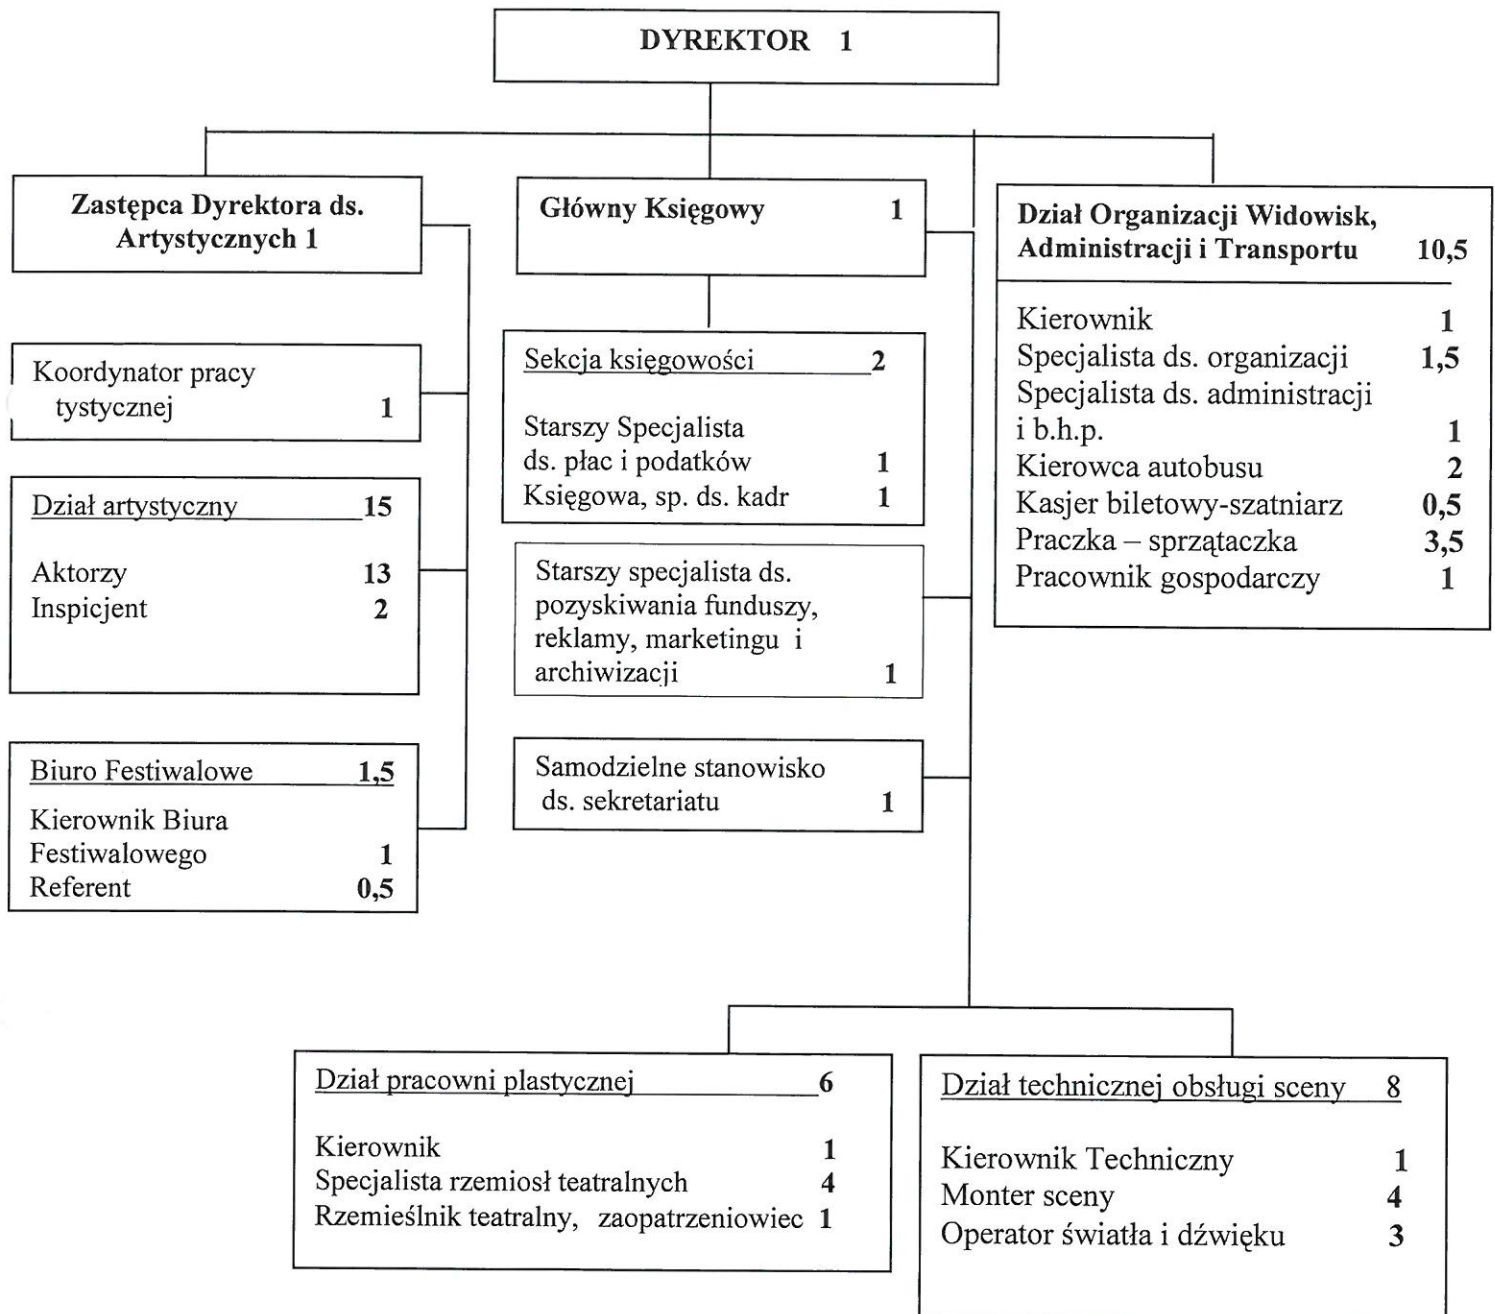

SCHEMAT
 STRUKTURY ORGANIZACYJNEJ
 TEATRU „MASKA” W RZESZOWIE

Razem 49 etatów

DYREKTOR
 Teatru „Maska” w Rzeszowie
Monika Szela
 Monika Szela