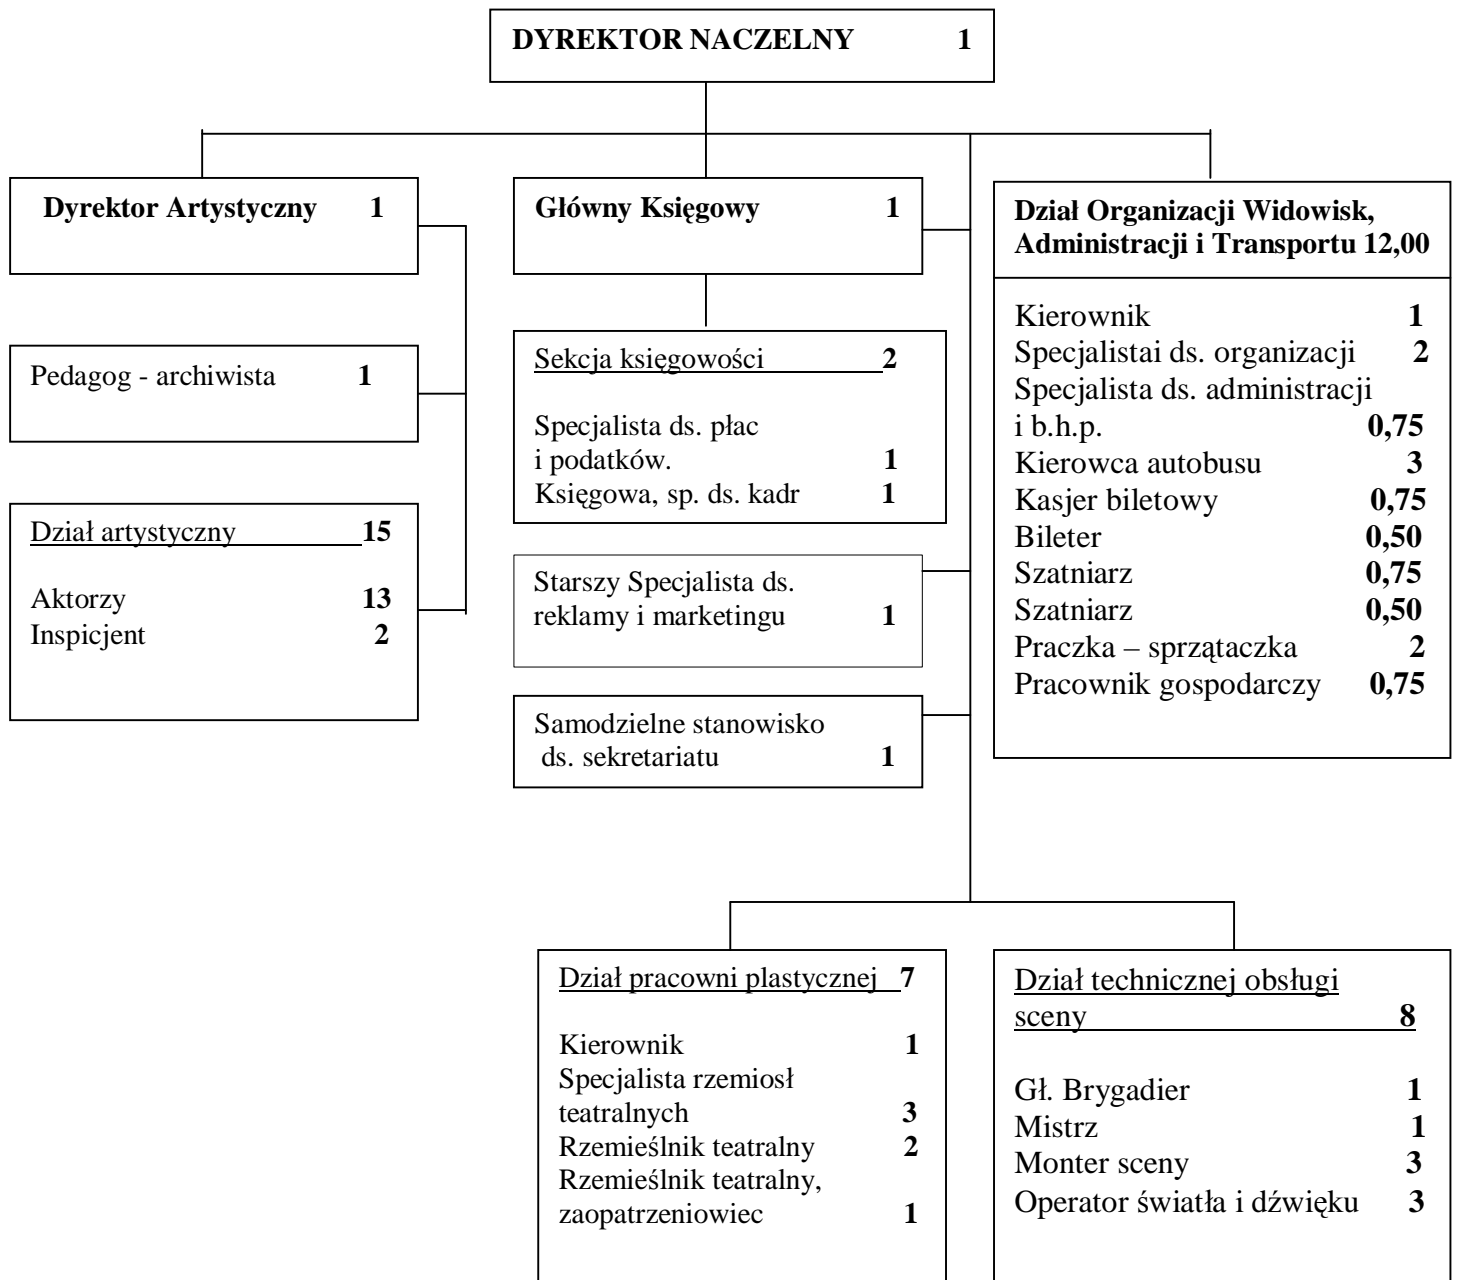

**SCHEMAT
STRUKTURY ORGANIZACYJNEJ
TEATRU „MASKA” W RZESZOWIE**

Razem 50 etatów.