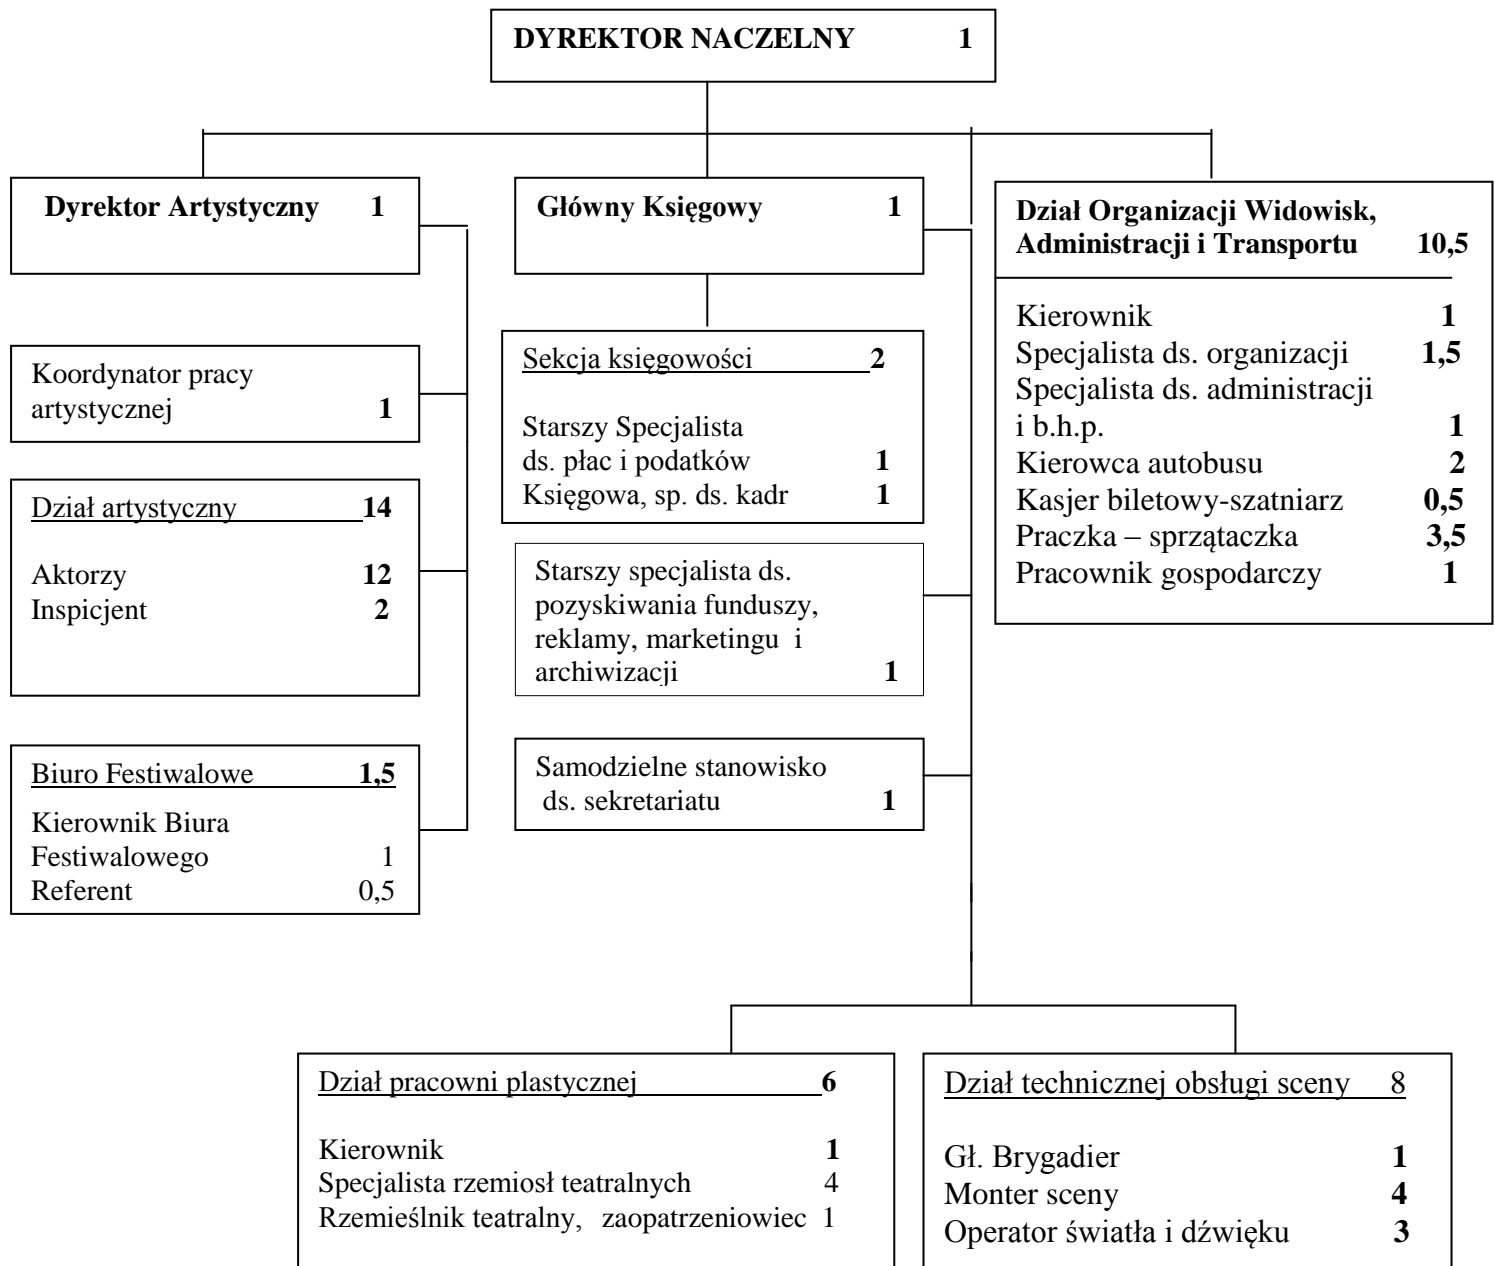

**SCHEMAT
STRUKTURY ORGANIZACYJNEJ
TEATRU „MASKA” W RZESZOWIE**

Razem 48 etatów