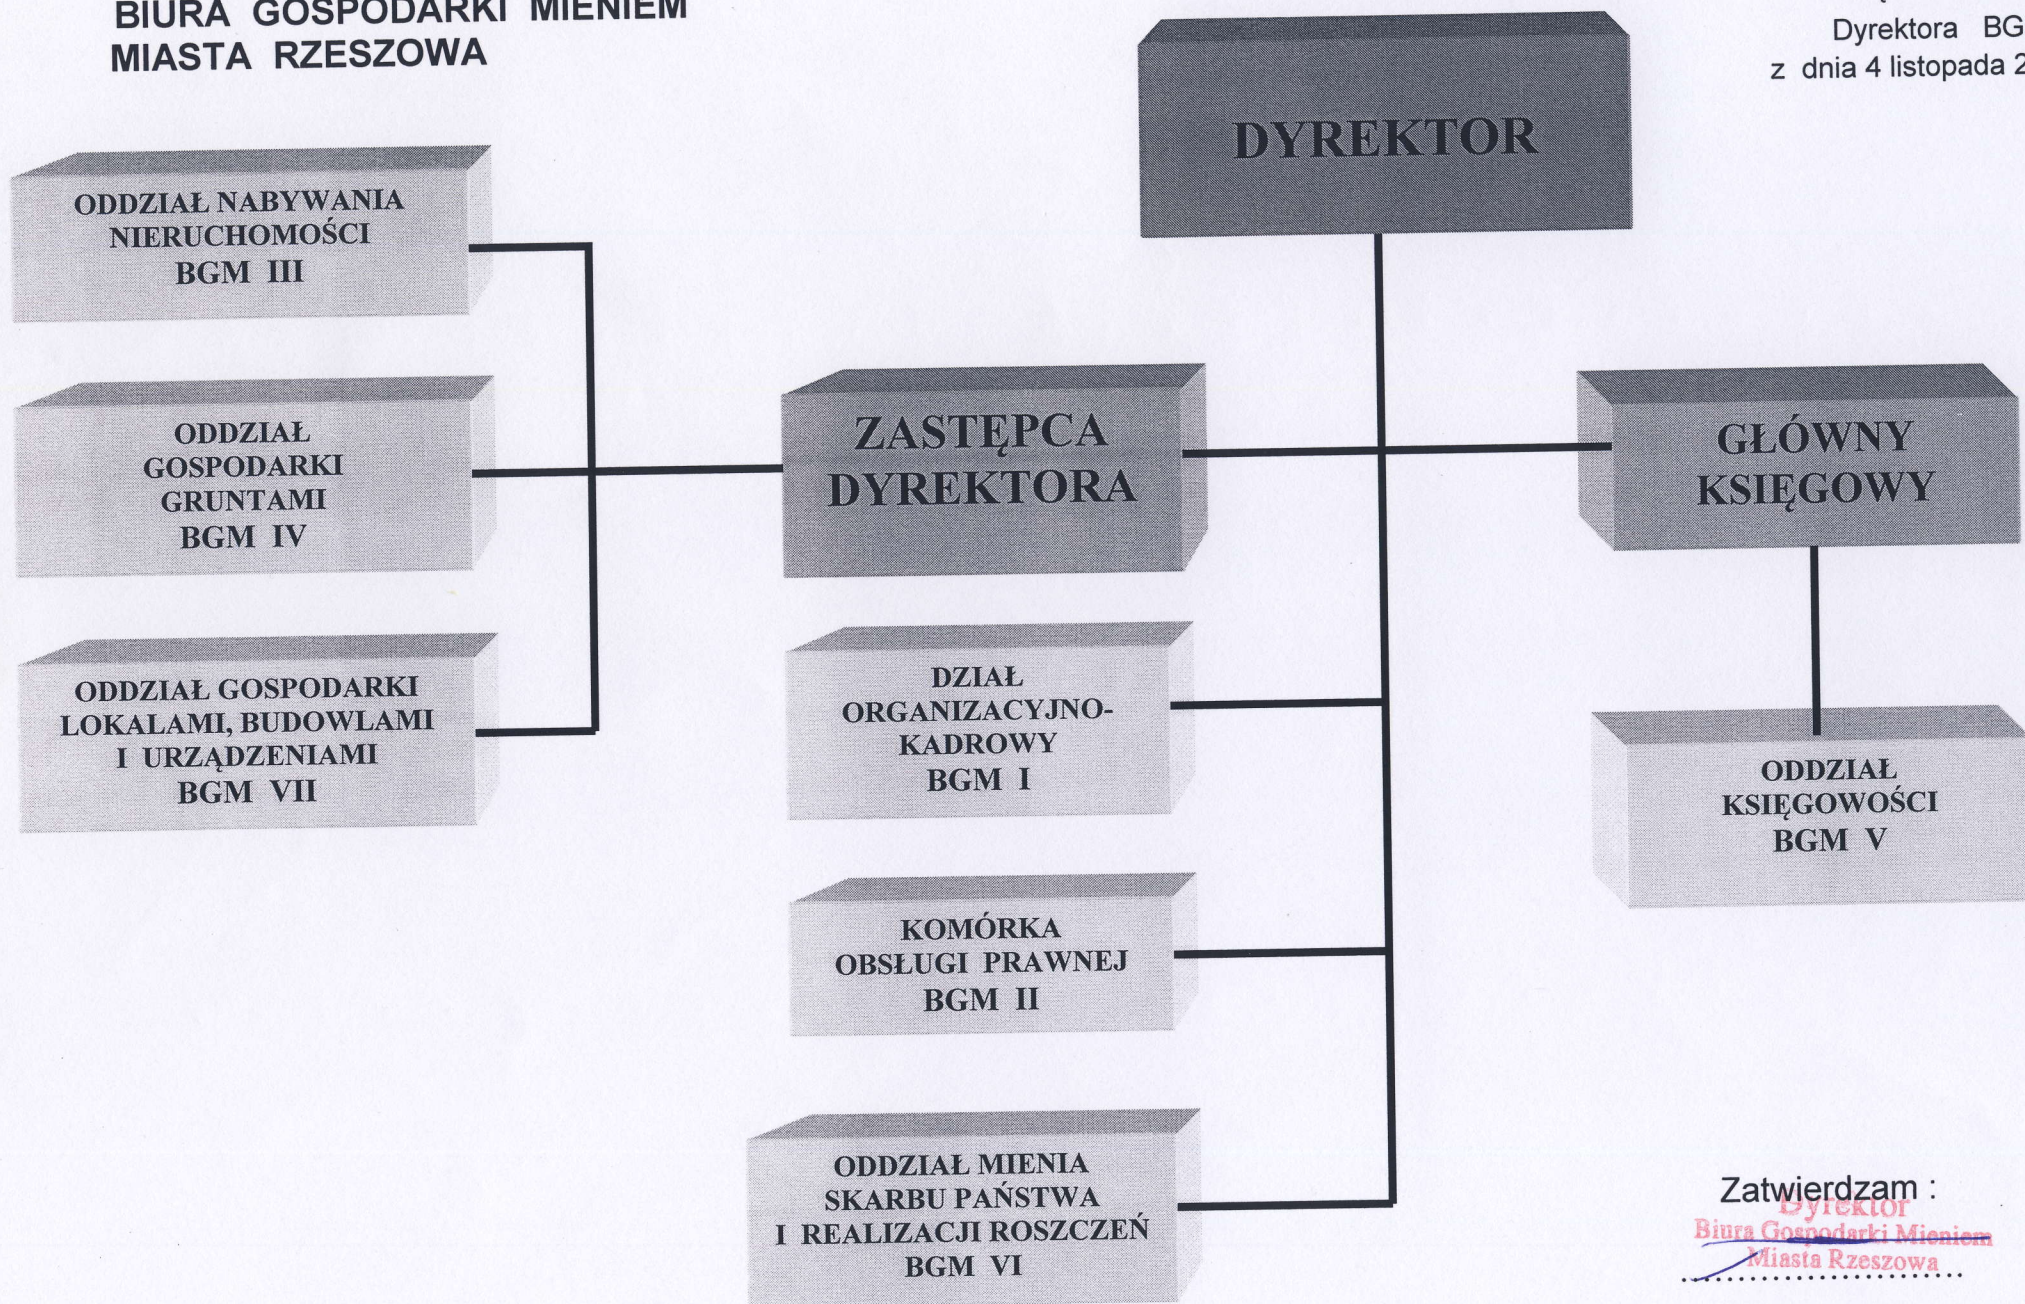

Schemat organizacyjny
**BIURA GOSPODARKI MIENIEM
MIASTA RZESZOWA**

Załącznik nr 1 do
Zarządzenia 13/2013
Dyrektora BGM MR
z dnia 4 listopada 2013 r.

Zatwierdzam :
Dyrektor
Biura Gospodarki Mieniem
Miasta Rzeszowa
.....
mgr Grzegorz Tarnowski